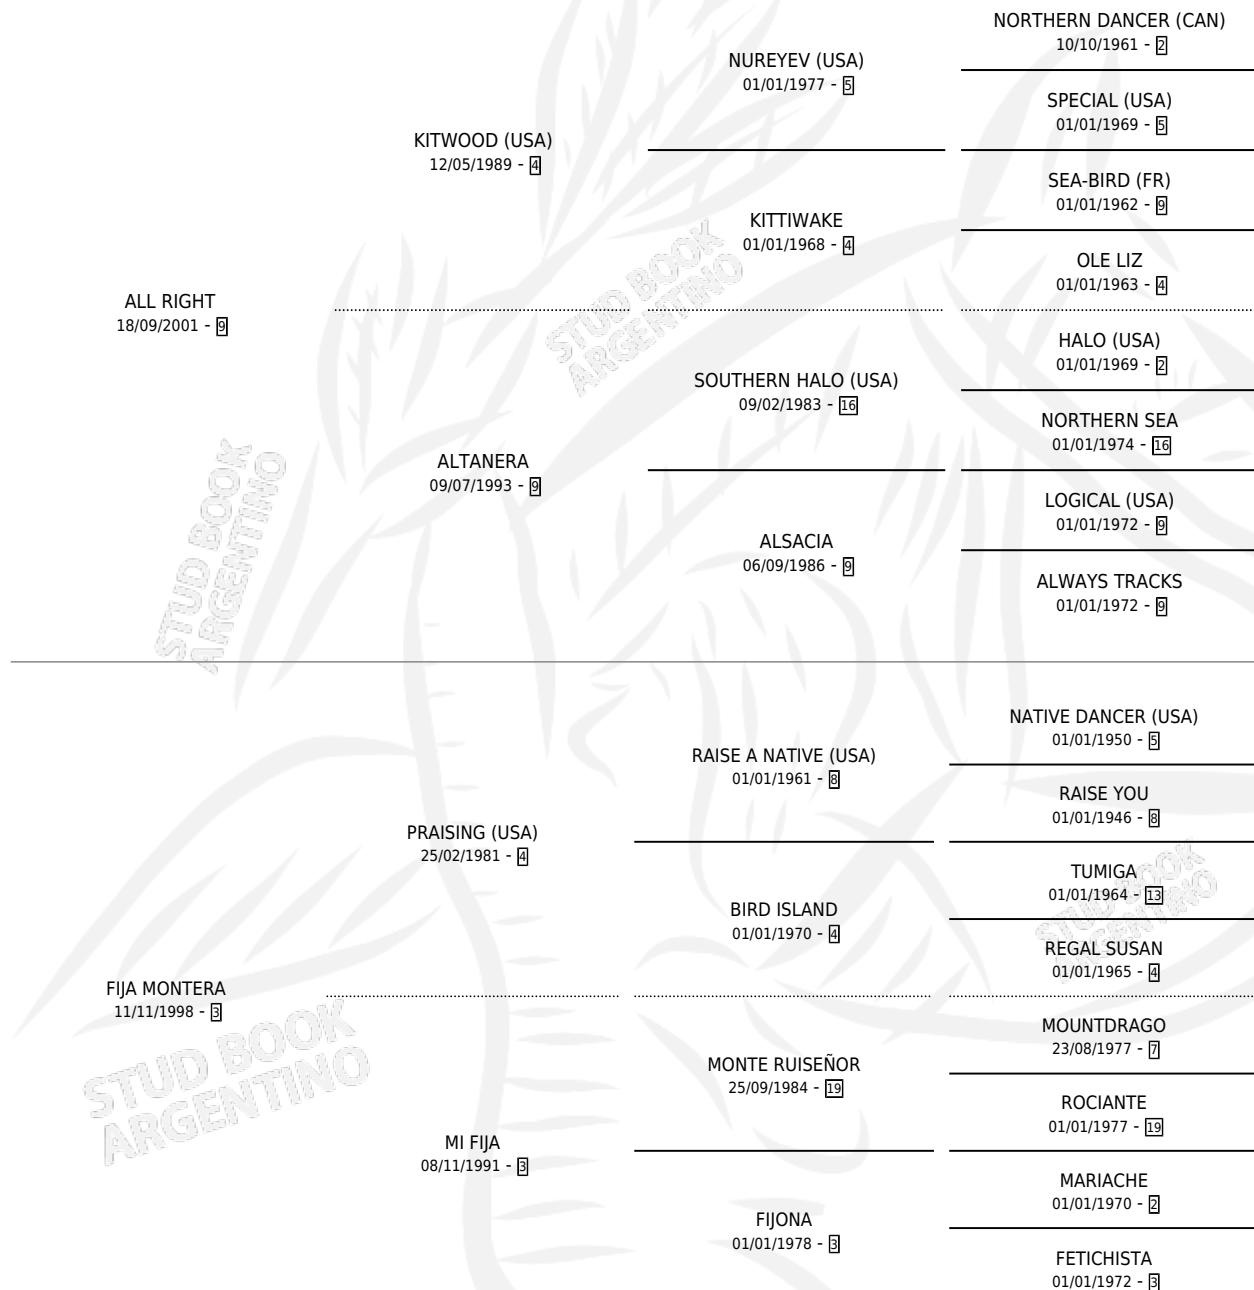

ALL EMY

por ALL RIGHT y FIJA MONTERA por PRAISING (USA)

Argentina · Hembra · Zaino · SP · 29/10/2010
Familia 3-n · Volumen 40

ESTADO

TIPIFICACIÓN SANGUÍNEA	X
TIPIFICACIÓN POR ADN	✓
PASAPORTE	✓
IDENTIFICACIÓN POR MICROCHIP	✓
REPRODUCTOR	✓

Lugar de nacimiento: Ojos del Padre

Criador: Ojos del Padre

~

HIJOS

	MACHOS	HEMBRAS
2 NACIERON	0	2
1 CORRIERON	0	1

SIN ACTUACIONES

PEDIGREE

S

mientos 2 / Efectividad 28.57%

PADRILLO	PRODUCTO	CRIADOR	1ER SERVICIO	ÚLTIMO SERVICIO
KNOCK	∅		13/11/2024	13/11/2024
ALLEMY				
MERCEDES	MERCADEA TODA (H AT, 21/10/2022)	BUEN OJO	30/10/2021	06/11/2021
MAGNANIMO VIE	∅		03/11/2020	09/11/2020
ORPENGAMIO	∅		17/12/2018	20/12/2018
KNOCK	PUPILA RIVERPLATENSE (H Z, 24/09/2018)	BUEN OJO	20/10/2017	29/10/2017
KNOCK	∅		26/10/2016	31/10/2016
KNOCK	∅		04/12/2015	15/12/2015