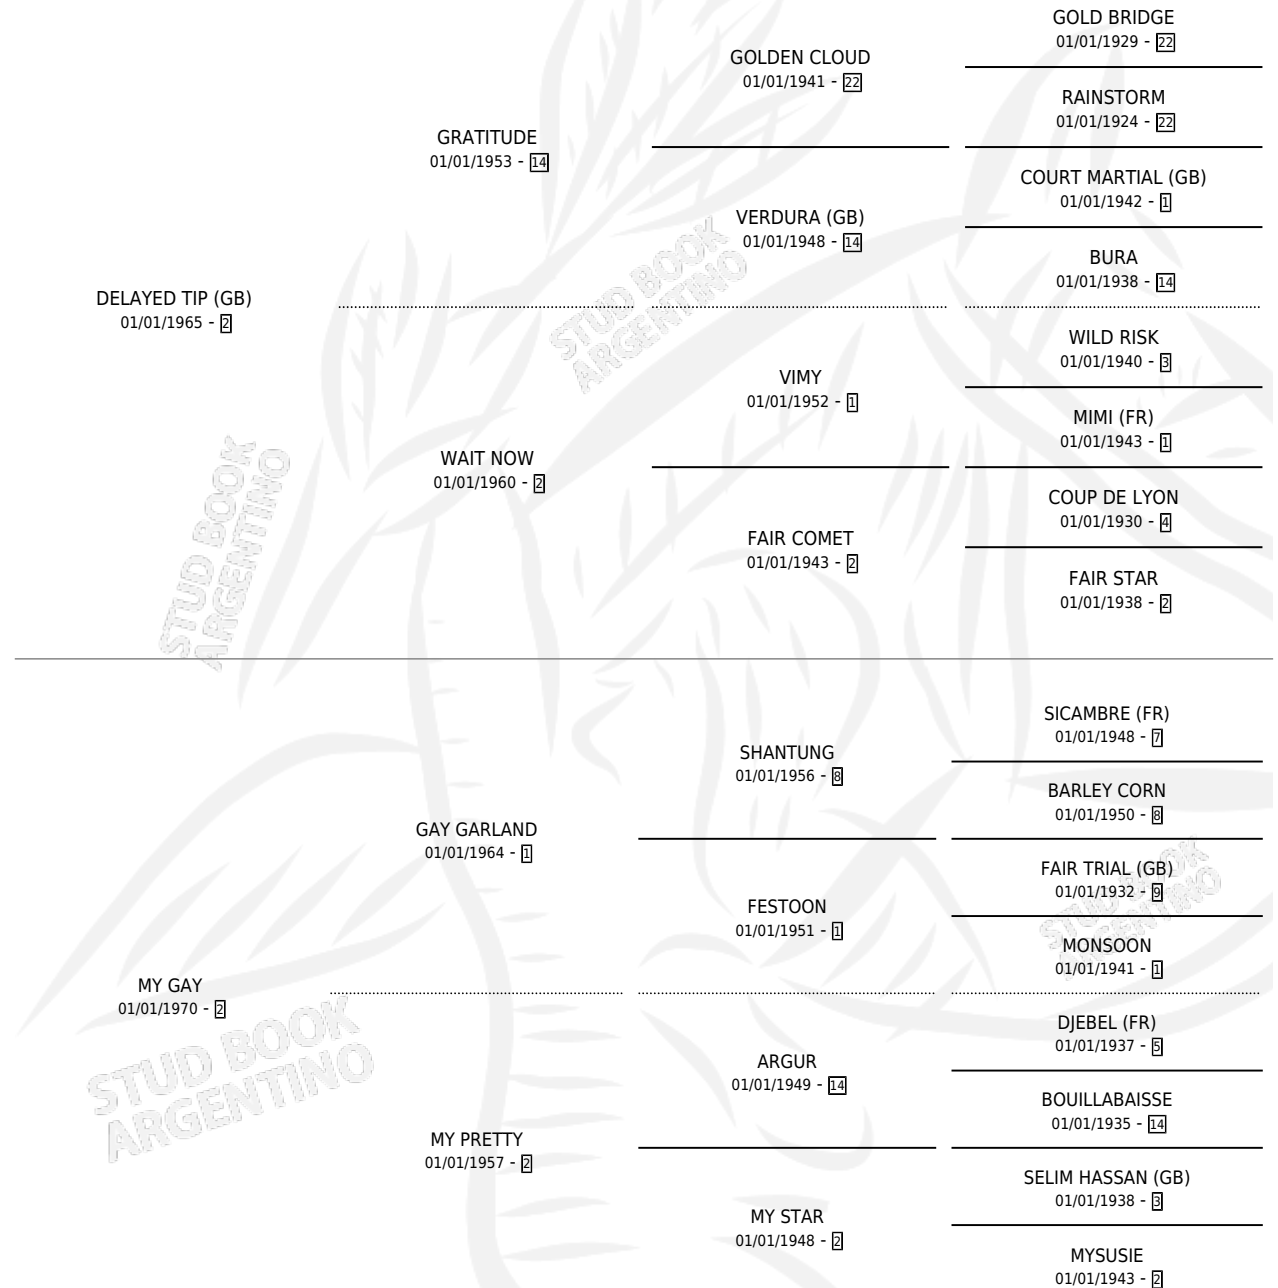

Lugar de nacimiento: Campo particular

Criador: Sin dato

~

HIJOS

	MACHOS	HEMBRAS
4 NACIERON	1	3
3 CORRIERON	0	3
1 GANARON	0	1
0 GANADORES CL	0 GANADORES GR	0 GANADORES G1

PEDIGREE

CAMPAÑA

Solo carreras oficiales de Argentina

Ganadora de 4 carreras en La Plata debutando - \$4,700,000, a los 4 y 5 años, incluso 3ra Jockey Club del Peru.

POR DISTANCIA

HIPODROMO	CC	1°	2°	3°	4°	5°	NP	CLC	CLG	CLG1	CLGG1	IMPORTE
LA PLATA	6	4	0	1	0	0	1	2	0	1	0	\$0
2000 MTS	1	0	0	0	0	0	1	1	0	0	0	\$0
0 MTS	5	4	0	1	0	0	0	1	0	1	0	\$0
SAN ISIDRO	1	0	0	1	0	0	0	0	0	0	0	\$4,700,000
1600 MTS	1	0	0	1	0	0	0	0	0	0	0	\$4,700,000