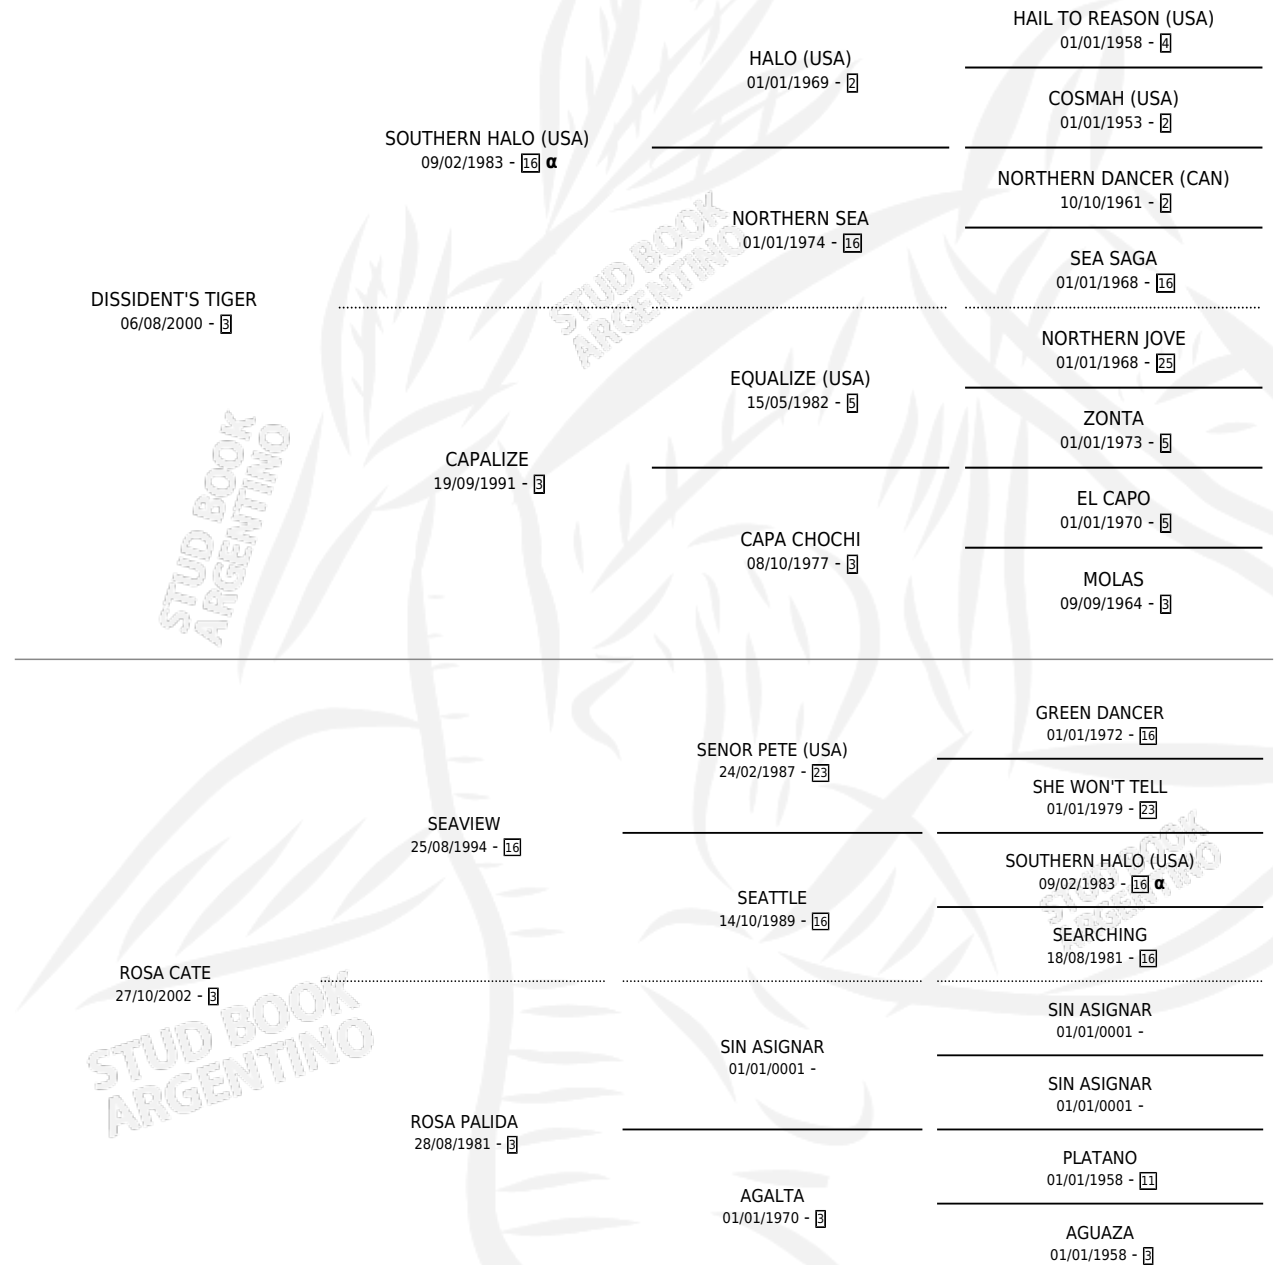

Lugar de nacimiento: El Zonda

Criador: El Zonda

~

HIJOS

	MACHOS	HEMBRAS
5 NACIERON	2	3
1 CORRIERON	0	1

SIN ACTUACIONES

PEDIGREE

INBREEDING : α

CAMPAÑA

Solo carreras oficiales de Argentina

POR EDAD

EDAD	CC	1°	2°	3°	4°	5°	NP	CLC	CLG	CLCG1	CLGG1	IMPORTE	GANANCIA / CC
5 AÑOS	6	0	0	0	0	0	6	0	0	0	0	\$2,040	\$340
6 AÑOS	5	0	0	0	0	0	5	0	0	0	0	\$0	\$0
TOTALES	11	0	0	0	0	0	11	0	0	0	0	\$2,040	\$185
%		0.0%	0.0%	0.0%	0.0%	0.0%	100%	0.0%	0.0%	0.0%	0.0%		