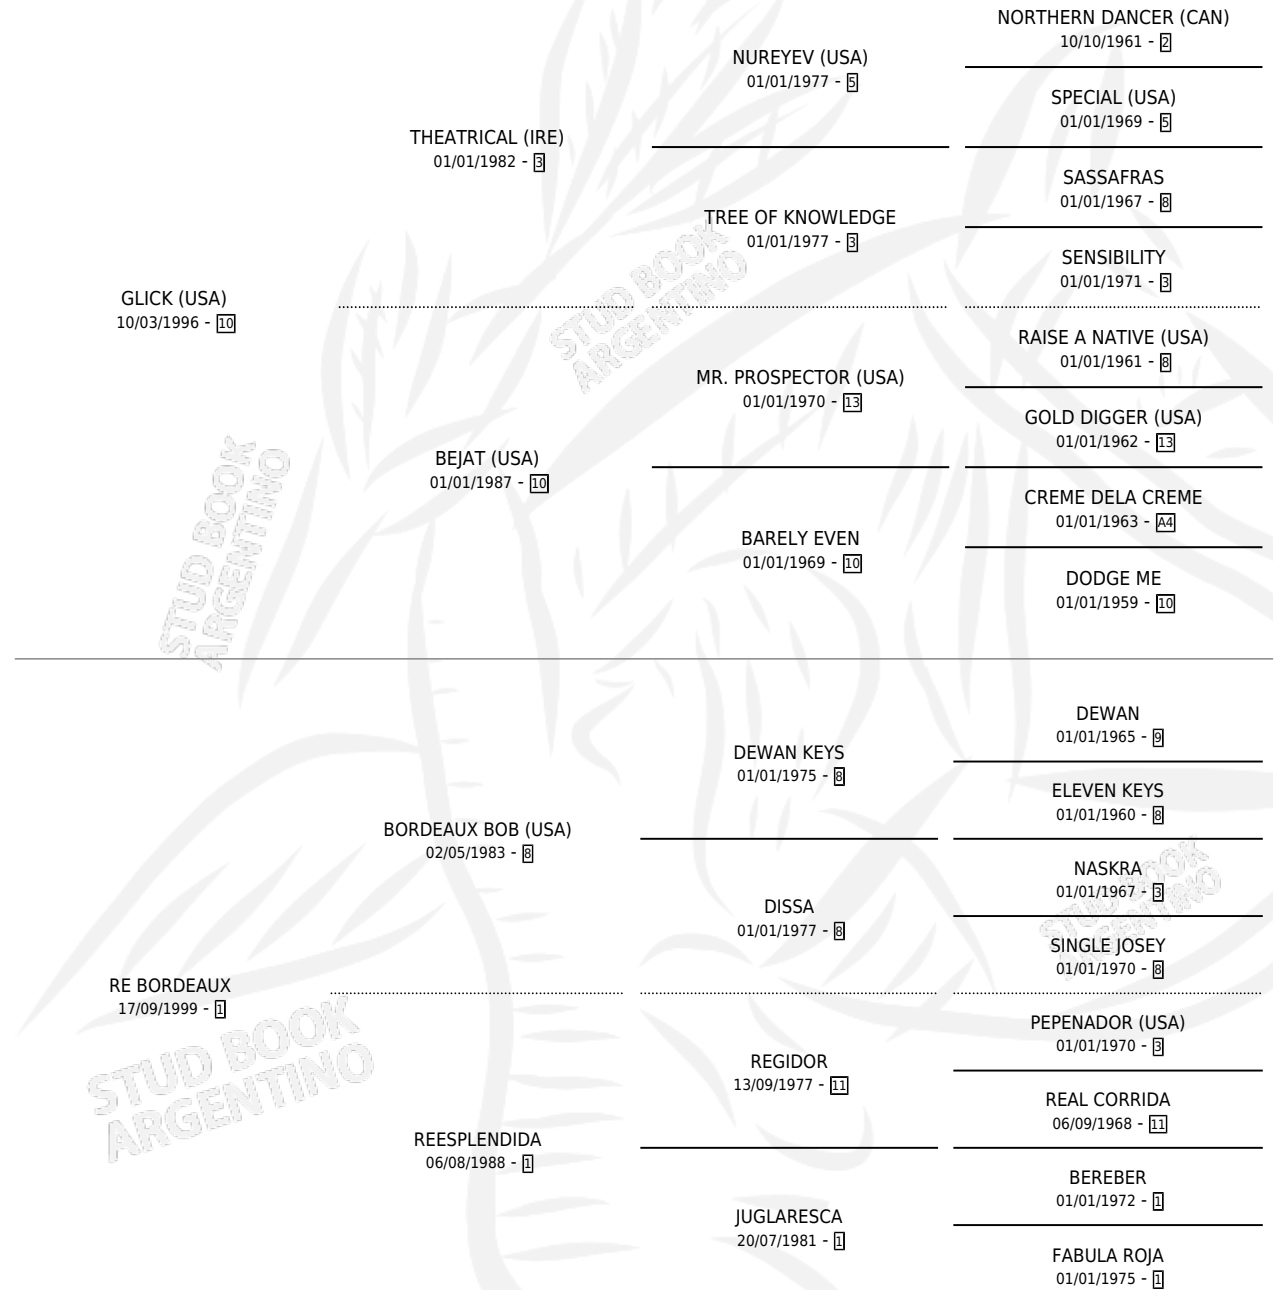

ROMANCE

por GLICK (USA) y RE BORDEAUX por BORDEAUX BOB (USA)

Argentina · Macho · Zaino · SP · 18/10/2010
Familia 1-w · Volumen 40

ESTADO

TIPIFICACIÓN SANGUÍNEA	X
TIPIFICACIÓN POR ADN	X
PASAPORTE	X
IDENTIFICACIÓN POR MICROCHIP	X
REPRODUCTOR	X

Lugar de nacimiento: Dilu
Criador: Dilu

PEDIGREE

ROMANCE

Datos oficiales del Stud Book Argentino

Documento generado el 05/05/2026

studbook.org.ar