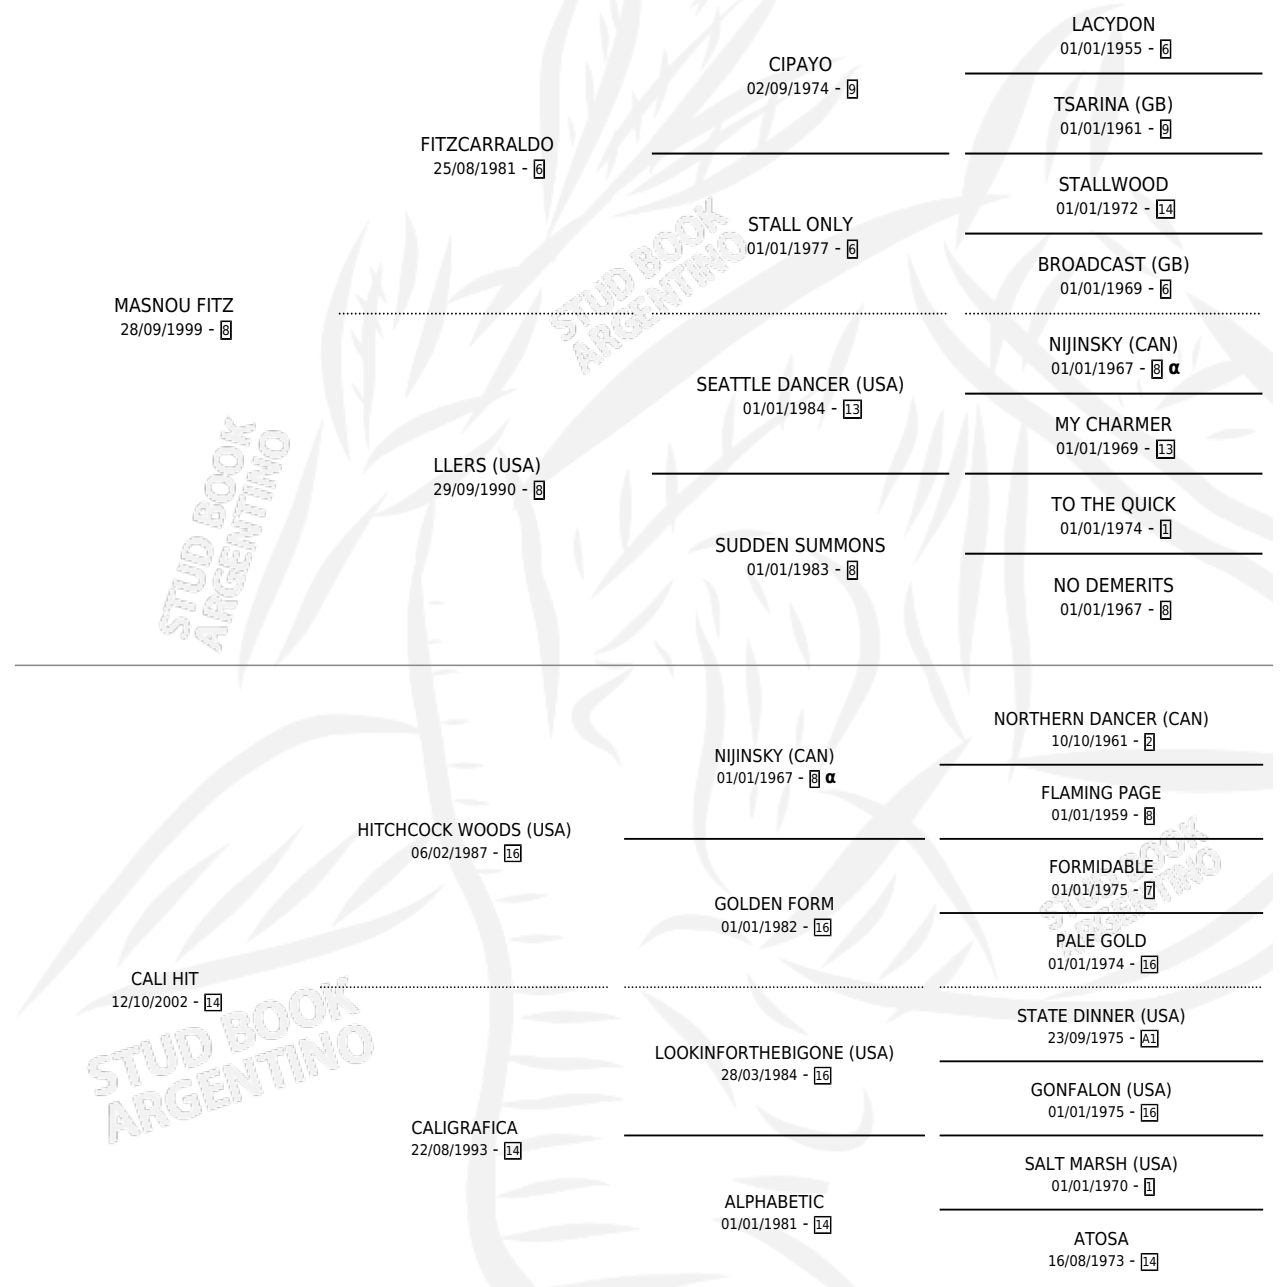

GRAFICO LLERS

por MASNOU FITZ y CALI HIT por HITCHCOCK WOODS (USA)

Argentina · Macho · Alazan · SP · 15/10/2010
Familia 14-c · Volumen 40

ESTADO

TIPIFICACIÓN SANGUÍNEA	X
TIPIFICACIÓN POR ADN	✓
PASAPORTE	✓
IDENTIFICACIÓN POR MICROCHIP	✓
REPRODUCTOR	X

Lugar de nacimiento: Don Fidel
Criador: Rivero Mario Edgardo

PEDIGREE

INBREEDING : α

CAMPAÑA

Solo carreras oficiales de Argentina

POR EDAD

EDAD	CC	1°	2°	3°	4°	5°	NP	CLC	CLG	CLCG1	CLGG1	IMPORTE	GANANCIA / CC
3 AÑOS	6	1	4	0	1	0	0	0	0	0	0	\$110,600	\$18,433
4 AÑOS	4	0	0	0	1	0	3	1	0	1	0	\$6,200	\$1,550
TOTALES	10	1	4	0	2	0	3	1	0	1	0	\$116,800	\$11,680
%		10.0%	40.0%	0.0%	20.0%	0.0%	30.0%	10.0%	0.0%	100%	0.0%		