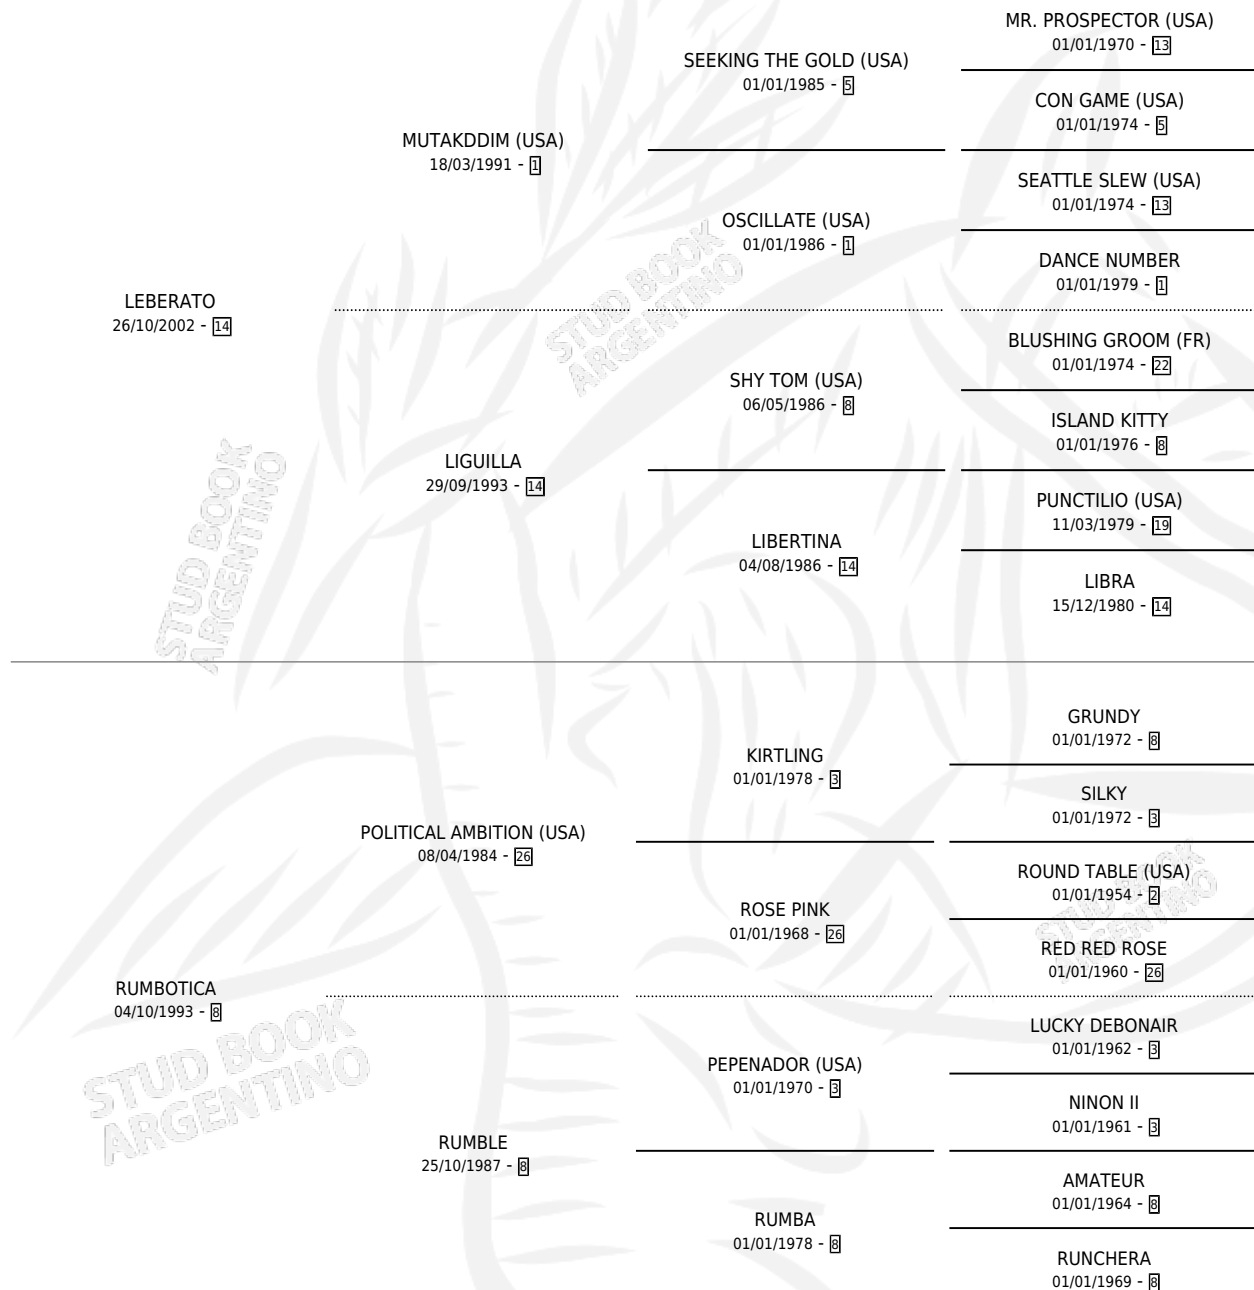

LEBERATA

por **LEBERATO** y **RUMBOTICA** por **POLITICAL AMBITION**
(USA)

Argentina · Hembra · Zaino · SP · 14/10/2010
Familia 8-c · Volumen 40

ESTADO

TIPIFICACIÓN SANGUÍNEA	X
TIPIFICACIÓN POR ADN	✓
PASAPORTE	X
IDENTIFICACIÓN POR MICROCHIP	✓
REPRODUCTOR	X

Lugar de nacimiento: La Tostada
Criador: La Tostada

PEDIGREE

LEBERATA

Datos oficiales del Stud Book Argentino

Documento generado el 06/05/2026

studbook.org.ar