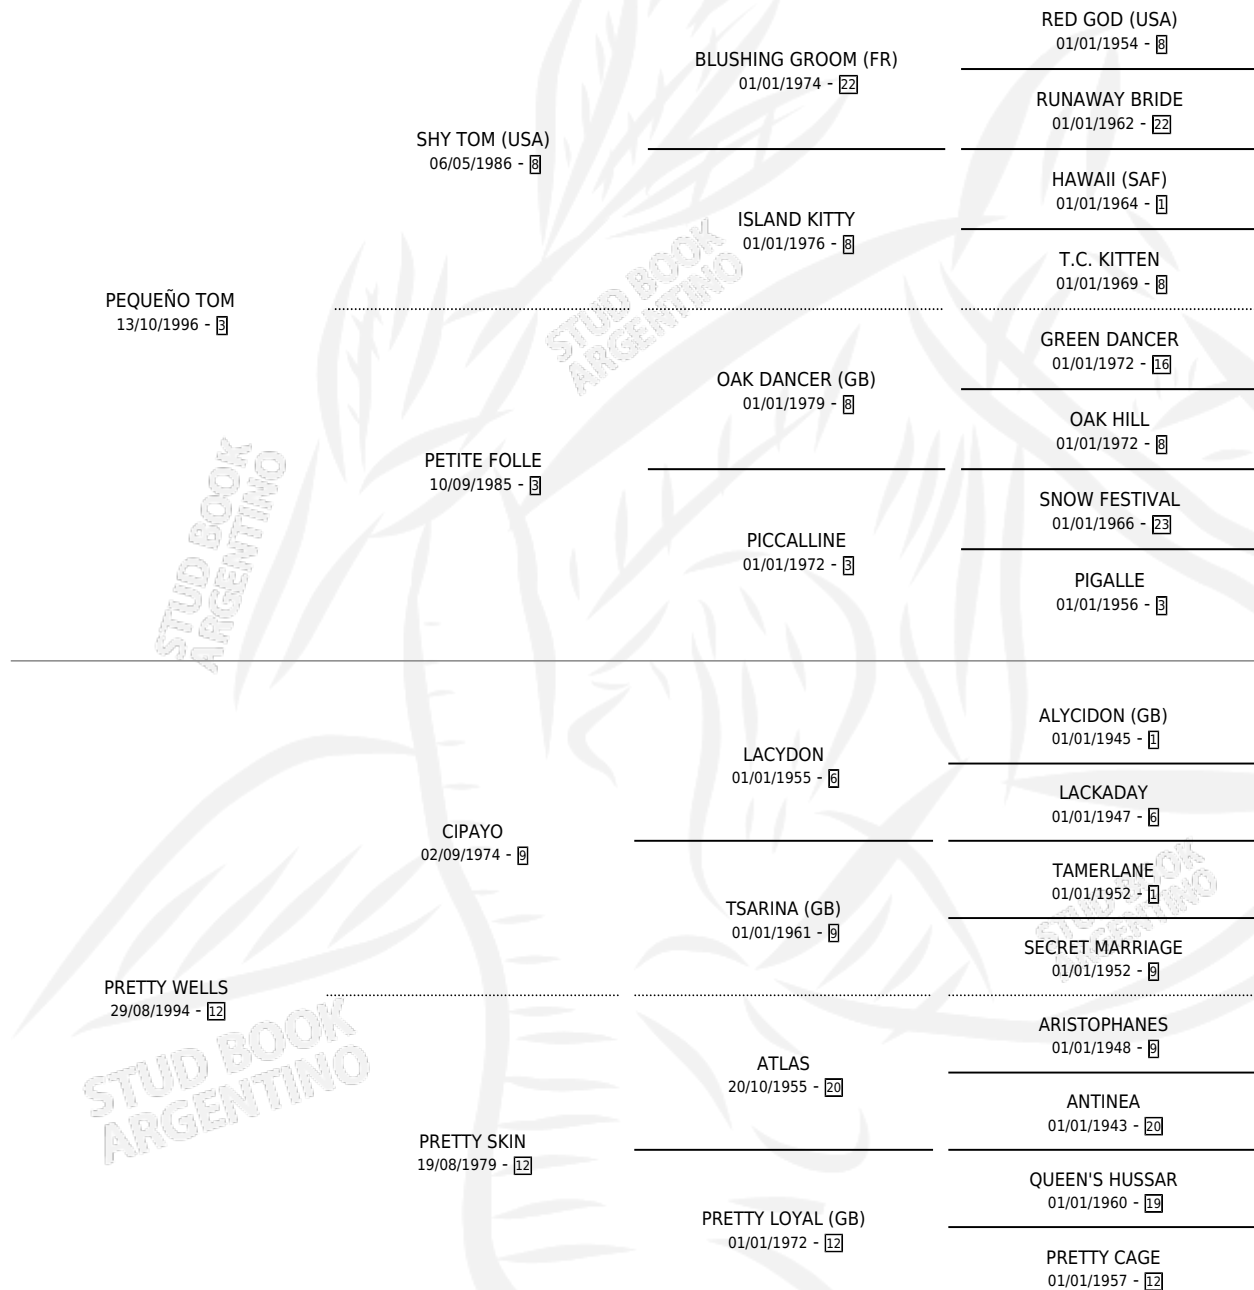

PEQUEÑO CATRIEL

por PEQUEÑO TOM y PRETTY WELLS por CIPAYO

Argentina · Macho · Zaino · SP · 25/10/2010
Familia 12 · Volumen 40

ESTADO

TIPIFICACIÓN SANGUÍNEA	X
TIPIFICACIÓN POR ADN	✓
PASAPORTE	✓
IDENTIFICACIÓN POR MICROCHIP	✓
REPRODUCTOR	X

Lugar de nacimiento: Auka Melehue

Criador: Castaldo Ricardo Arturo

PEDIGREE

CAMPAÑA

Solo carreras oficiales de Argentina

POR EDAD

EDAD	CC	1°	2°	3°	4°	5°	NP	CLC	CLG	CLCG1	CLGG1	IMPORTE	GANANCIA / CC
3 AÑOS	2	0	0	0	0	0	2	0	0	0	0	\$0	\$0
4 AÑOS	2	0	0	0	0	0	2	0	0	0	0	\$0	\$0
5 AÑOS	1	0	0	0	0	0	1	0	0	0	0	\$0	\$0
TOTALES	5	0	0	0	0	0	5	0	0	0	0	\$0	\$0
%		0.0%	0.0%	0.0%	0.0%	0.0%	100%	0.0%	0.0%	0.0%	0.0%		