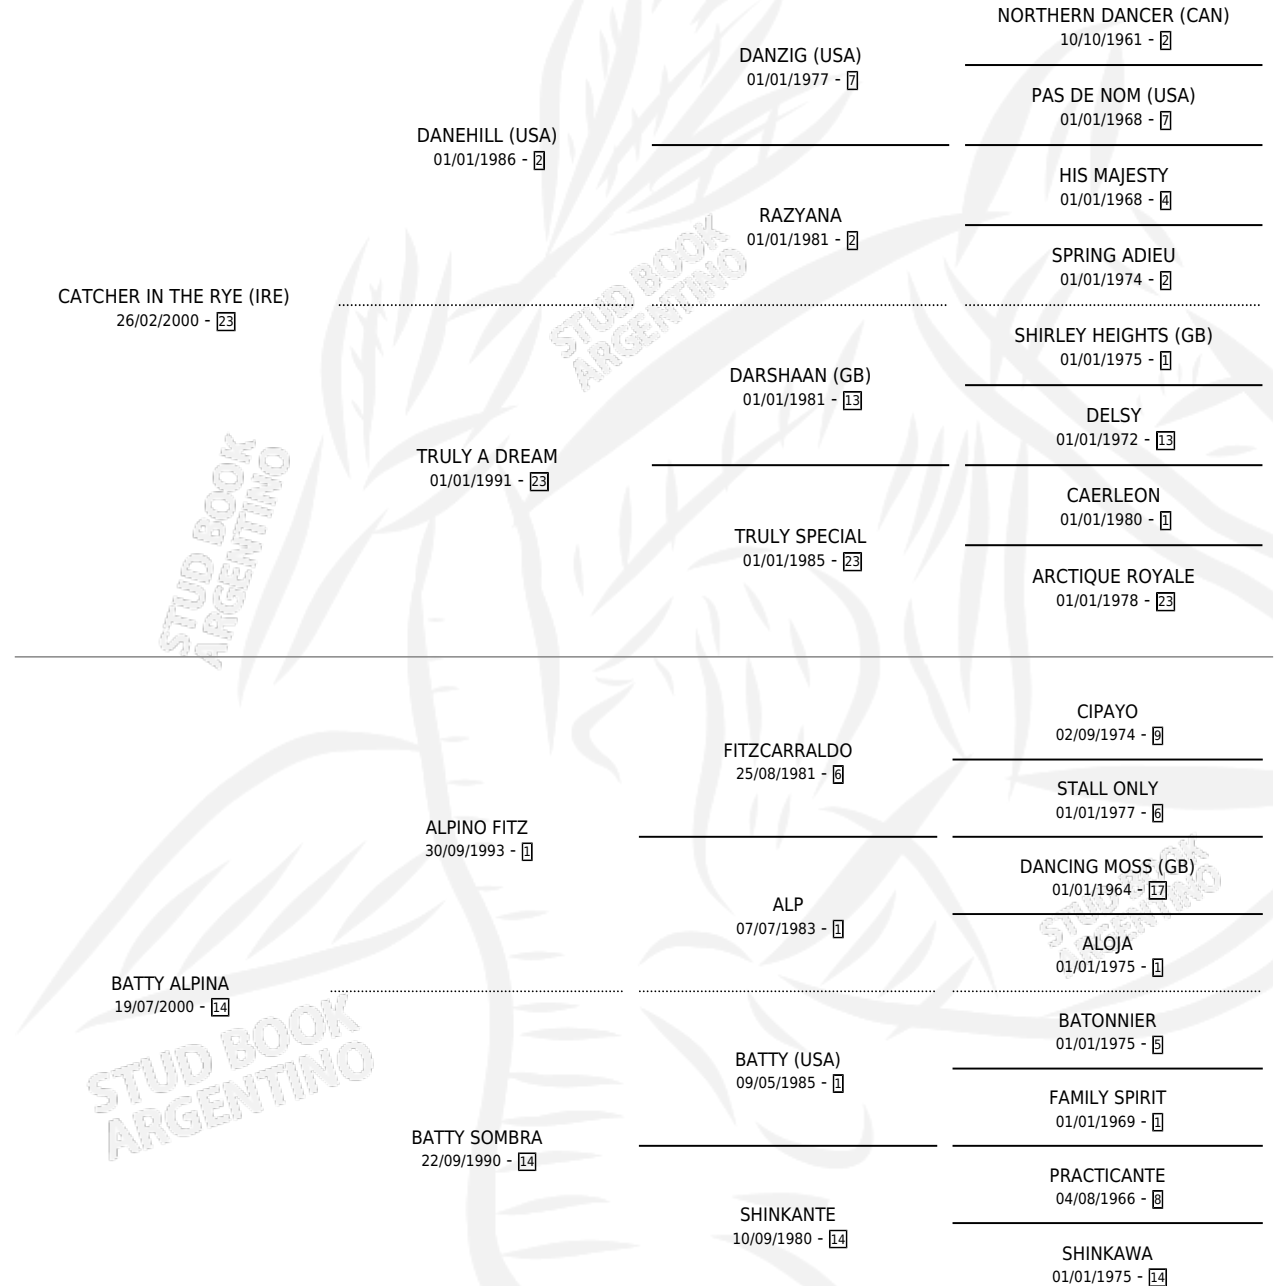

CATCH THE RAINBOW

por **CATCHER IN THE RYE (IRE)** y **BATTY ALPINA** por **ALPINO FITZ**

Argentina · Macho · Zaino · SP · 19/10/2010
Familia 14-c · Volumen 40

ESTADO

TIPIFICACIÓN SANGUÍNEA	X
TIPIFICACIÓN POR ADN	✓
PASAPORTE	✓
IDENTIFICACIÓN POR MICROCHIP	✓
REPRODUCTOR	✓

Lugar de nacimiento: Rancho Lujan
Criador: Agüerenas

~

HIJOS

	MACHOS	HEMBRAS
4 NACIERON	3	1
SIN ACTUACIONES		

PEDIGREE