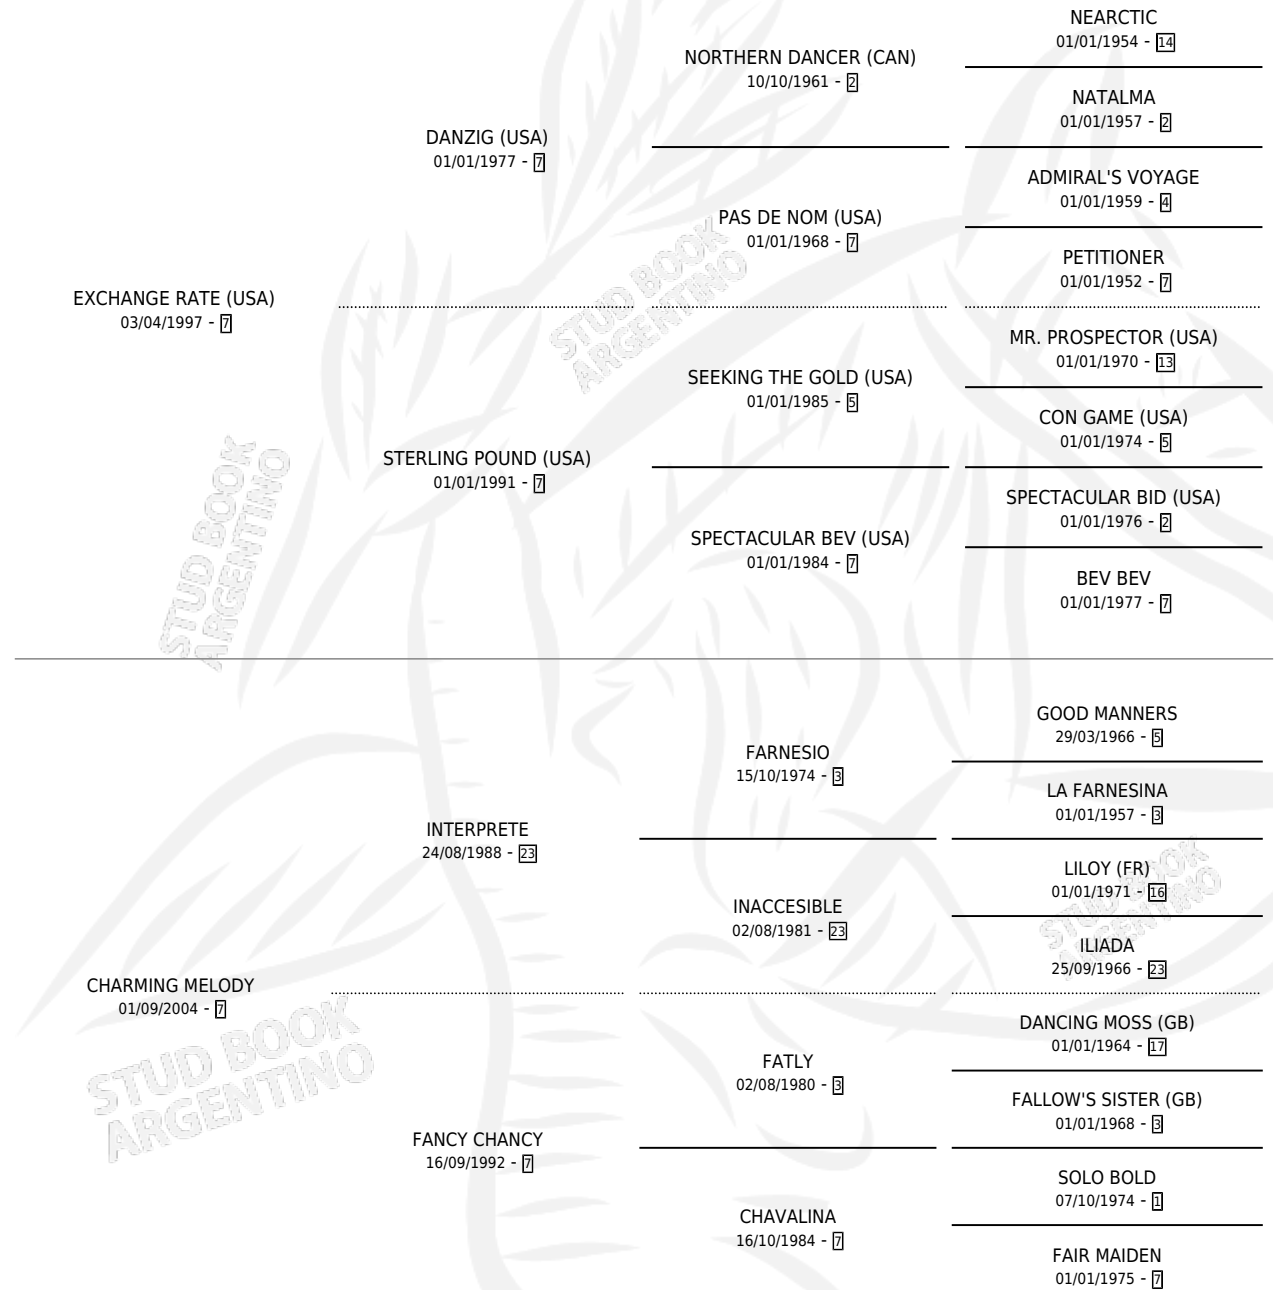

CHAMAR

por **EXCHANGE RATE (USA)** y **CHARMING MELODY** por **INTERPRETE**

Argentina · Hembra · Tordillo · SP · 06/10/2010
Familia 7 · Volumen 40

ESTADO

TIPIFICACIÓN SANGUÍNEA	X
TIPIFICACIÓN POR ADN	✓
PASAPORTE	✓
IDENTIFICACIÓN POR MICROCHIP	✓
REPRODUCTOR	✓

Lugar de nacimiento: La Leyenda De Areco

Criador: Fiadora S.A., Brunfman Jorge y Stein Beatriz
Esther Beautemps de

~

HIJOS

	MACHOS	HEMBRAS
6 NACIERON	4	2
1 CORRIERON	1	0
1 GANARON	1	0

0	0	0
GANADORES CL	GANADORES GR	GANADORES G1

PEDIGREE