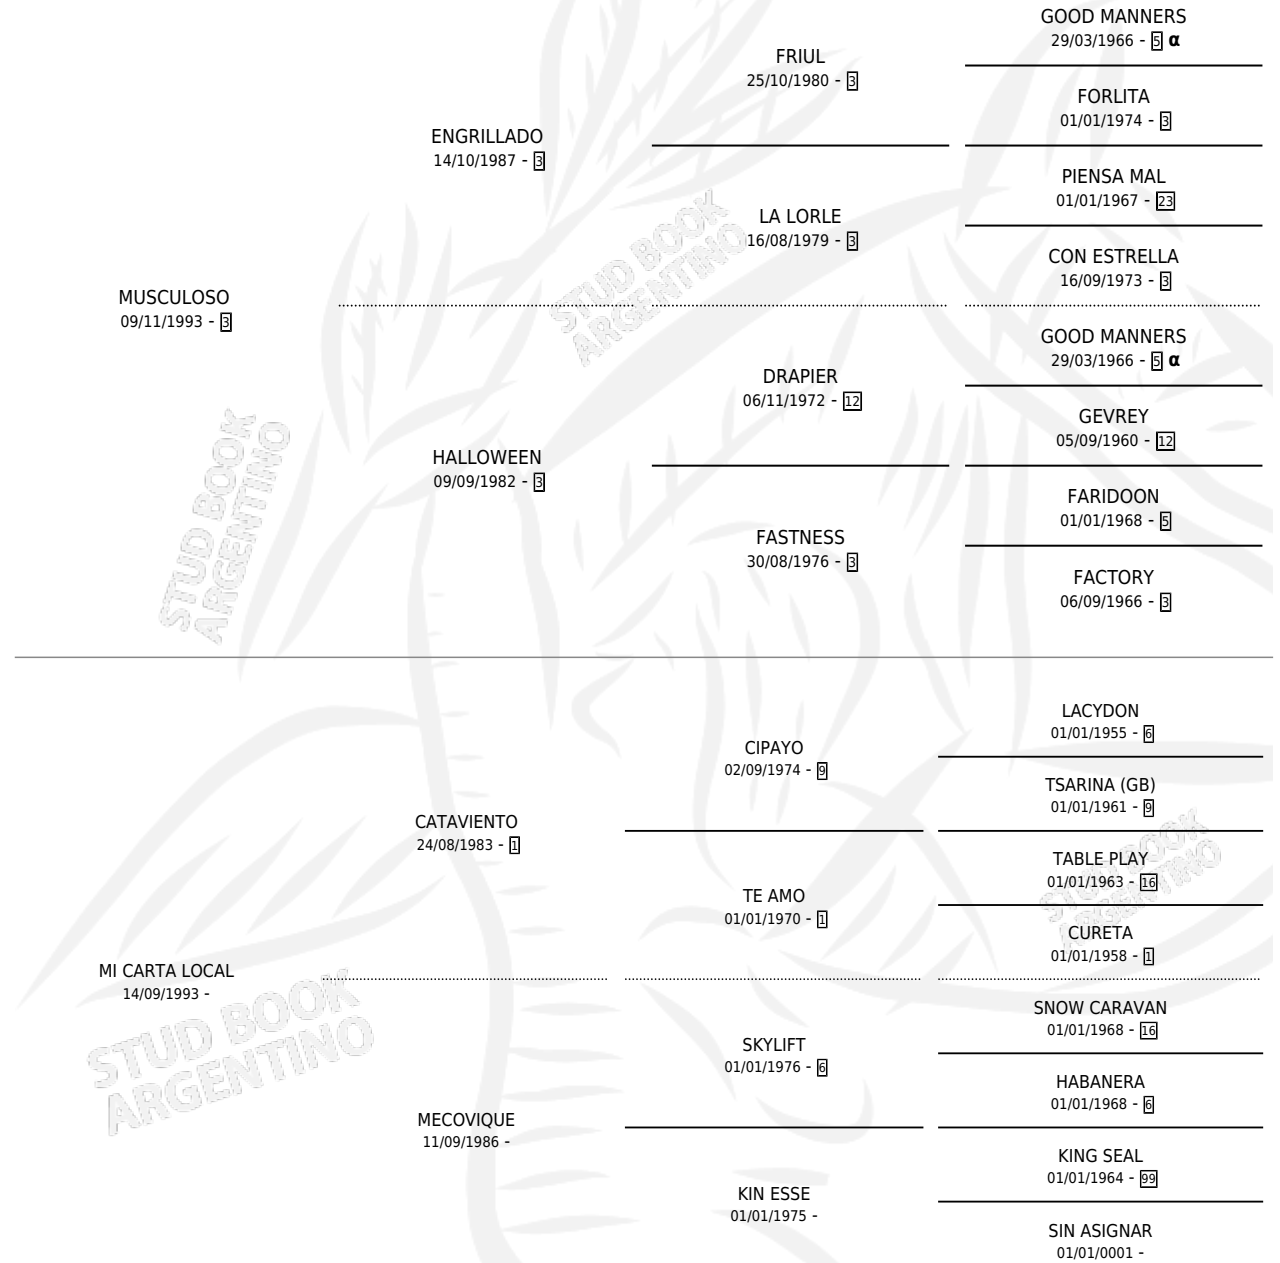

GRINGO AUDAZ

por MUSCULOSO y MI CARTA LOCAL por CATAVIENTO

Argentina · Macho · Zaino · SP · 08/11/2010
Familia · Volumen 40

ESTADO

TIPIFICACIÓN SANGUÍNEA	X
TIPIFICACIÓN POR ADN	X
PASAPORTE	X
IDENTIFICACIÓN POR MICROCHIP	X
REPRODUCTOR	X

Lugar de nacimiento: Lis Ivon

Criador: Lis Ivon

PEDIGREE

INBREEDING : α

GRINGO AUDAZ

Datos oficiales del Stud Book Argentino

Documento generado el 05/05/2026

studbook.org.ar