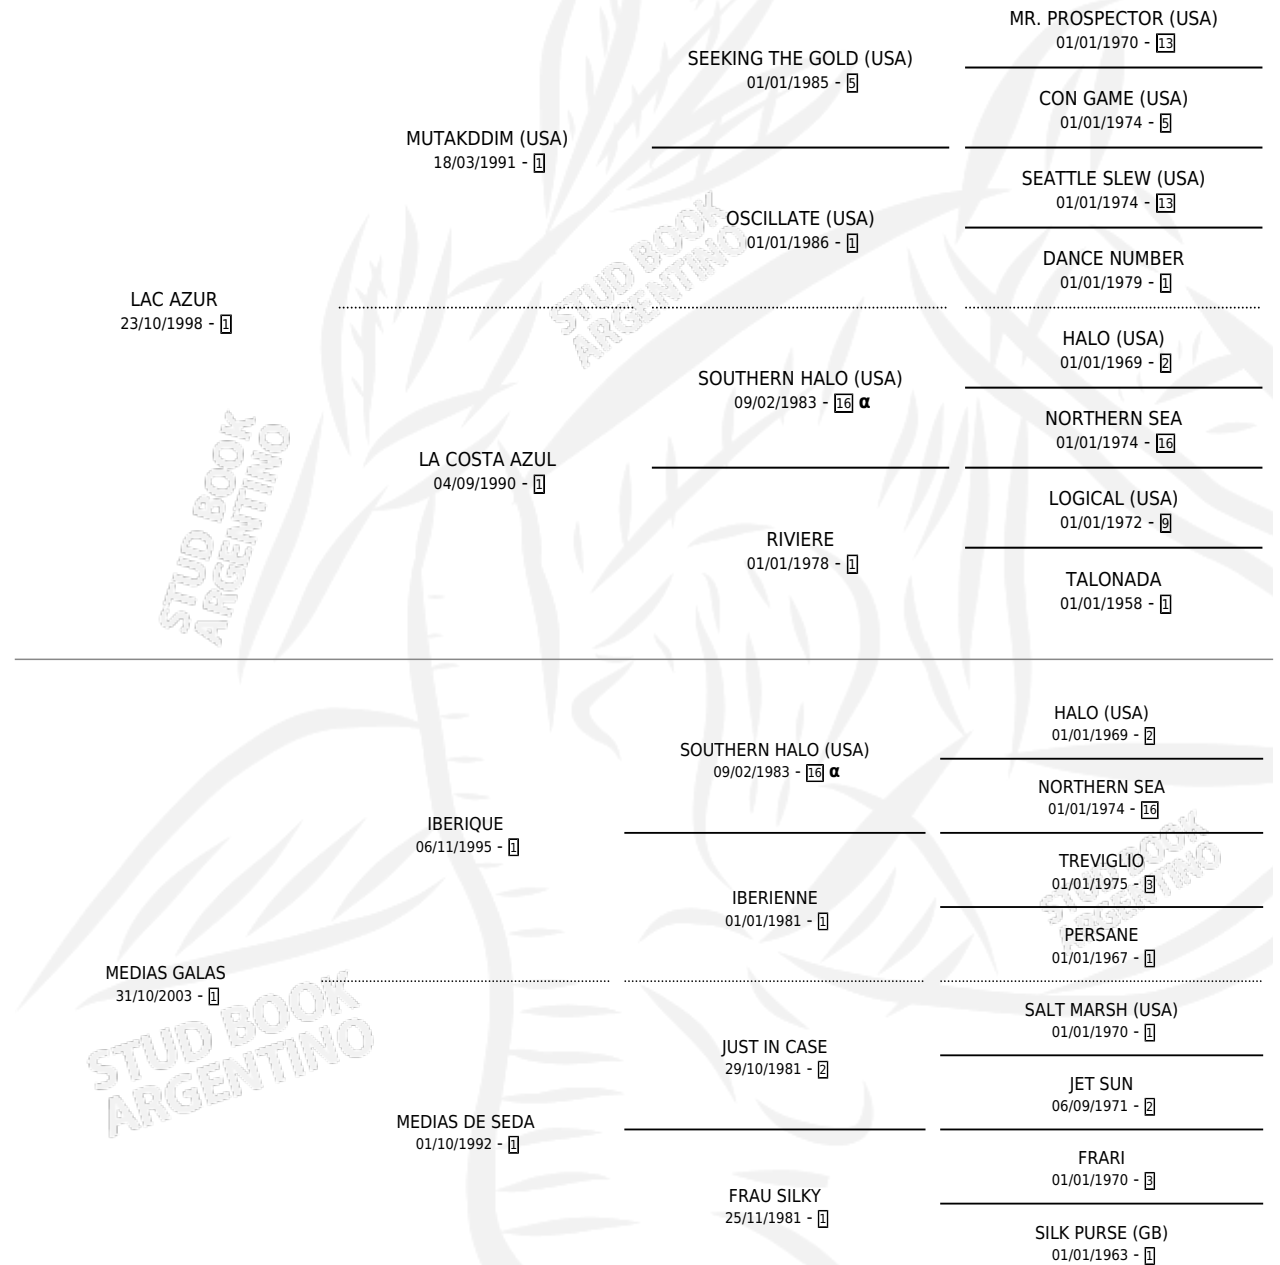

# DULCE DAILA

por LAC AZUR y MEDIAS GALAS por IBERIQUE

Argentina · Hembra · Alazan · SP · 21/10/2010  
Familia 1-w · Volumen 40

## ESTADO

TIPIFICACIÓN SANGUÍNEA	X
TIPIFICACIÓN POR ADN	X
PASAPORTE	X
IDENTIFICACIÓN POR MICROCHIP	X
REPRODUCTOR	X

**Lugar de nacimiento:** Don Yayo

**Criador:** Vadarkblar

## PEDIGREE

INBREEDING :  $\alpha$