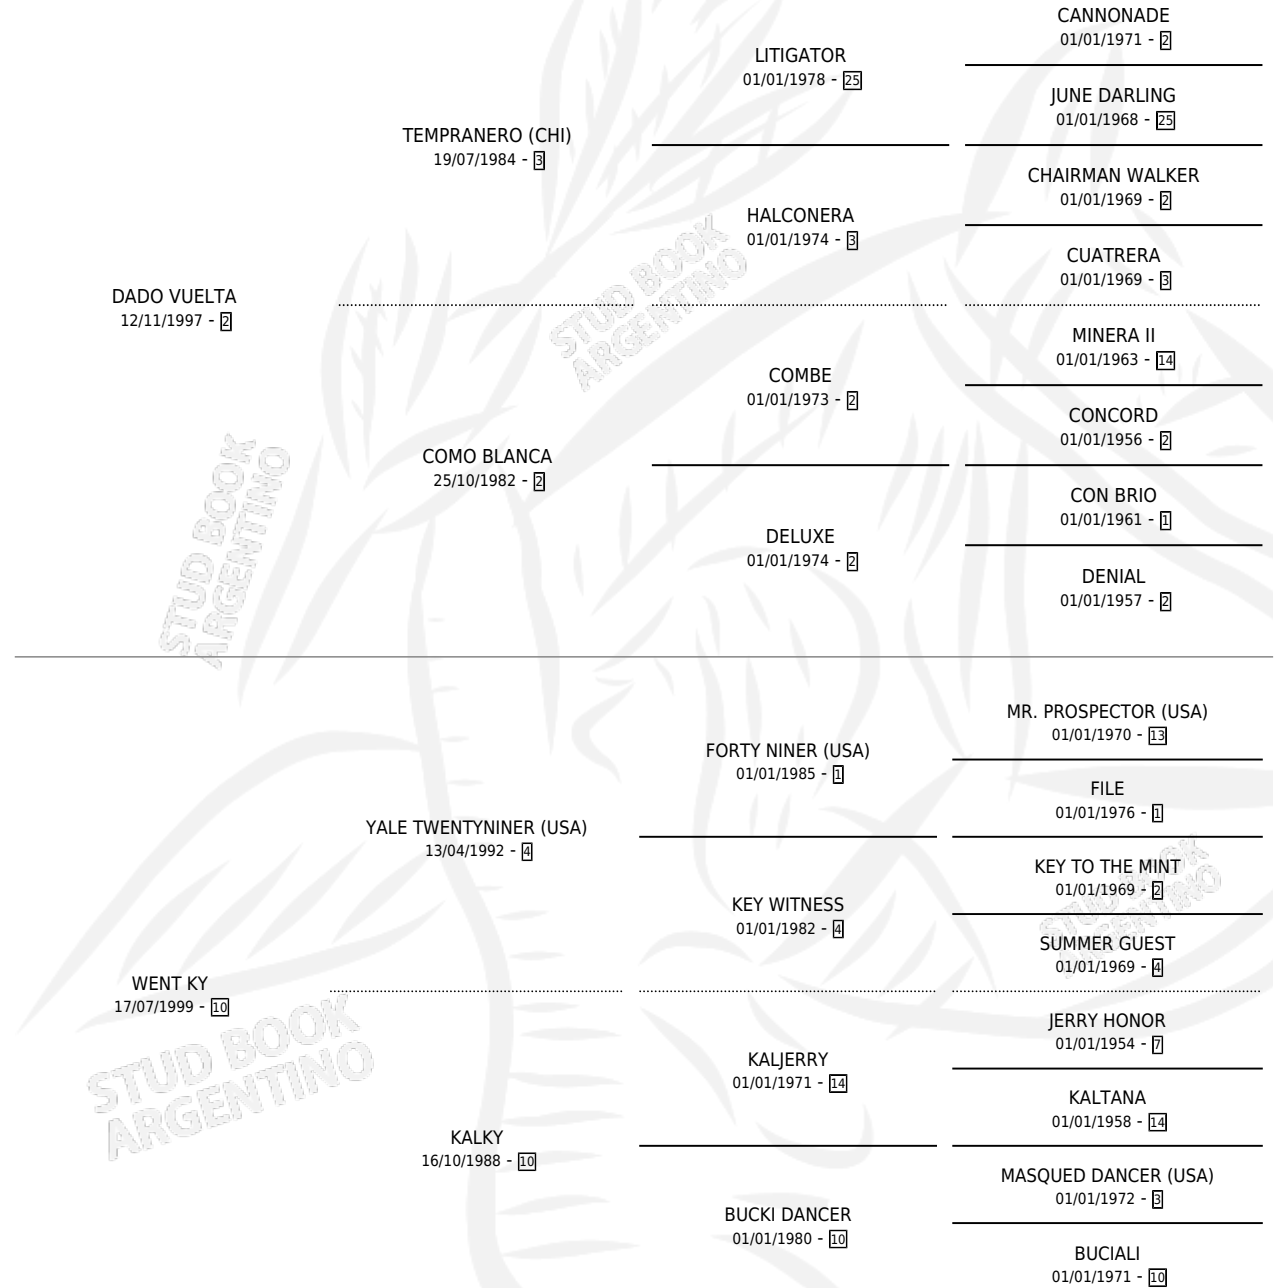

SUSHI VUELTA

por DADO VUELTA y WENT KY por YALE TWENTYNINER (USA)

Argentina · Hembra · Zaino · SP · 27/10/2010
Familia 10-c · Volumen 40

ESTADO

TIPIFICACIÓN SANGUÍNEA	X
TIPIFICACIÓN POR ADN	X
PASAPORTE	X
IDENTIFICACIÓN POR MICROCHIP	X
REPRODUCTOR	X

Lugar de nacimiento: Las Dos Hermanas
Criador: Las Dos Hermanas

PEDIGREE

SUSHI VUELTA

Datos oficiales del Stud Book Argentino

Documento generado el 09/05/2026

studbook.org.ar