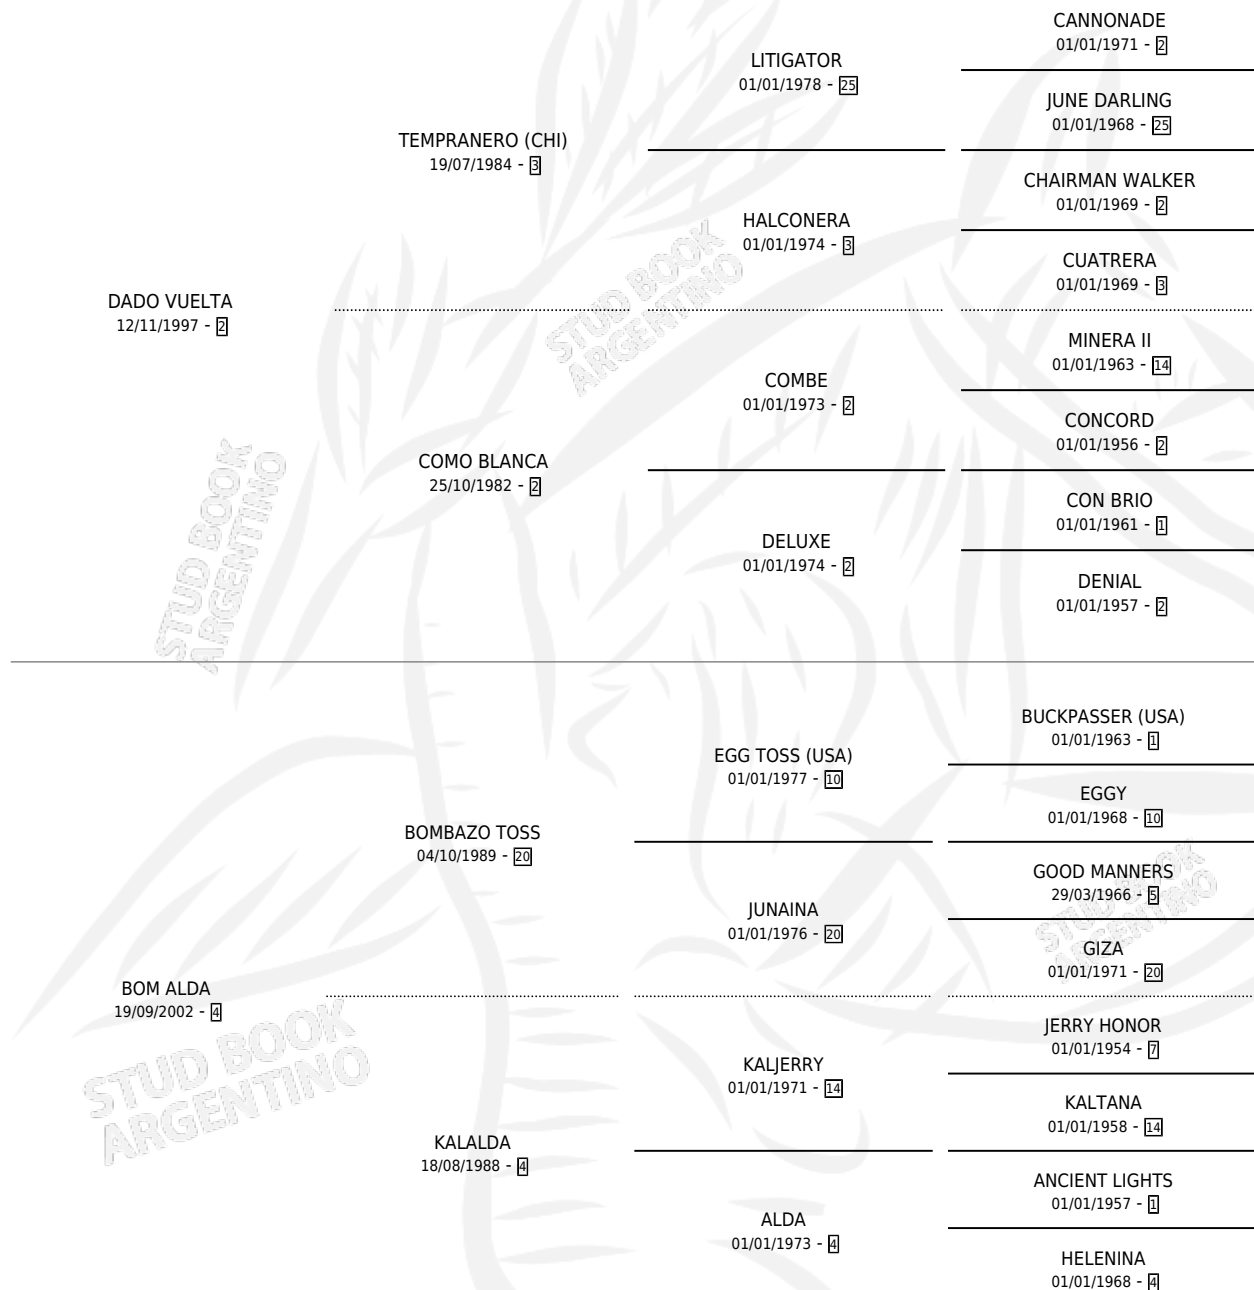

BOM VUELTA

por DADO VUELTA y BOM ALDA por BOMBAZO TOSS

Argentina · Hembra · Zaino · SP · 06/11/2010
Familia 4-b · Volumen 40

ESTADO

TIPIFICACIÓN SANGUÍNEA	X
TIPIFICACIÓN POR ADN	X
PASAPORTE	X
IDENTIFICACIÓN POR MICROCHIP	X
REPRODUCTOR	X

Lugar de nacimiento: Las Dos Hermanas

Criador: Piana Angel Alberto

PEDIGREE

BOM VUELTA

Datos oficiales del Stud Book Argentino

Documento generado el 05/05/2026

studbook.org.ar