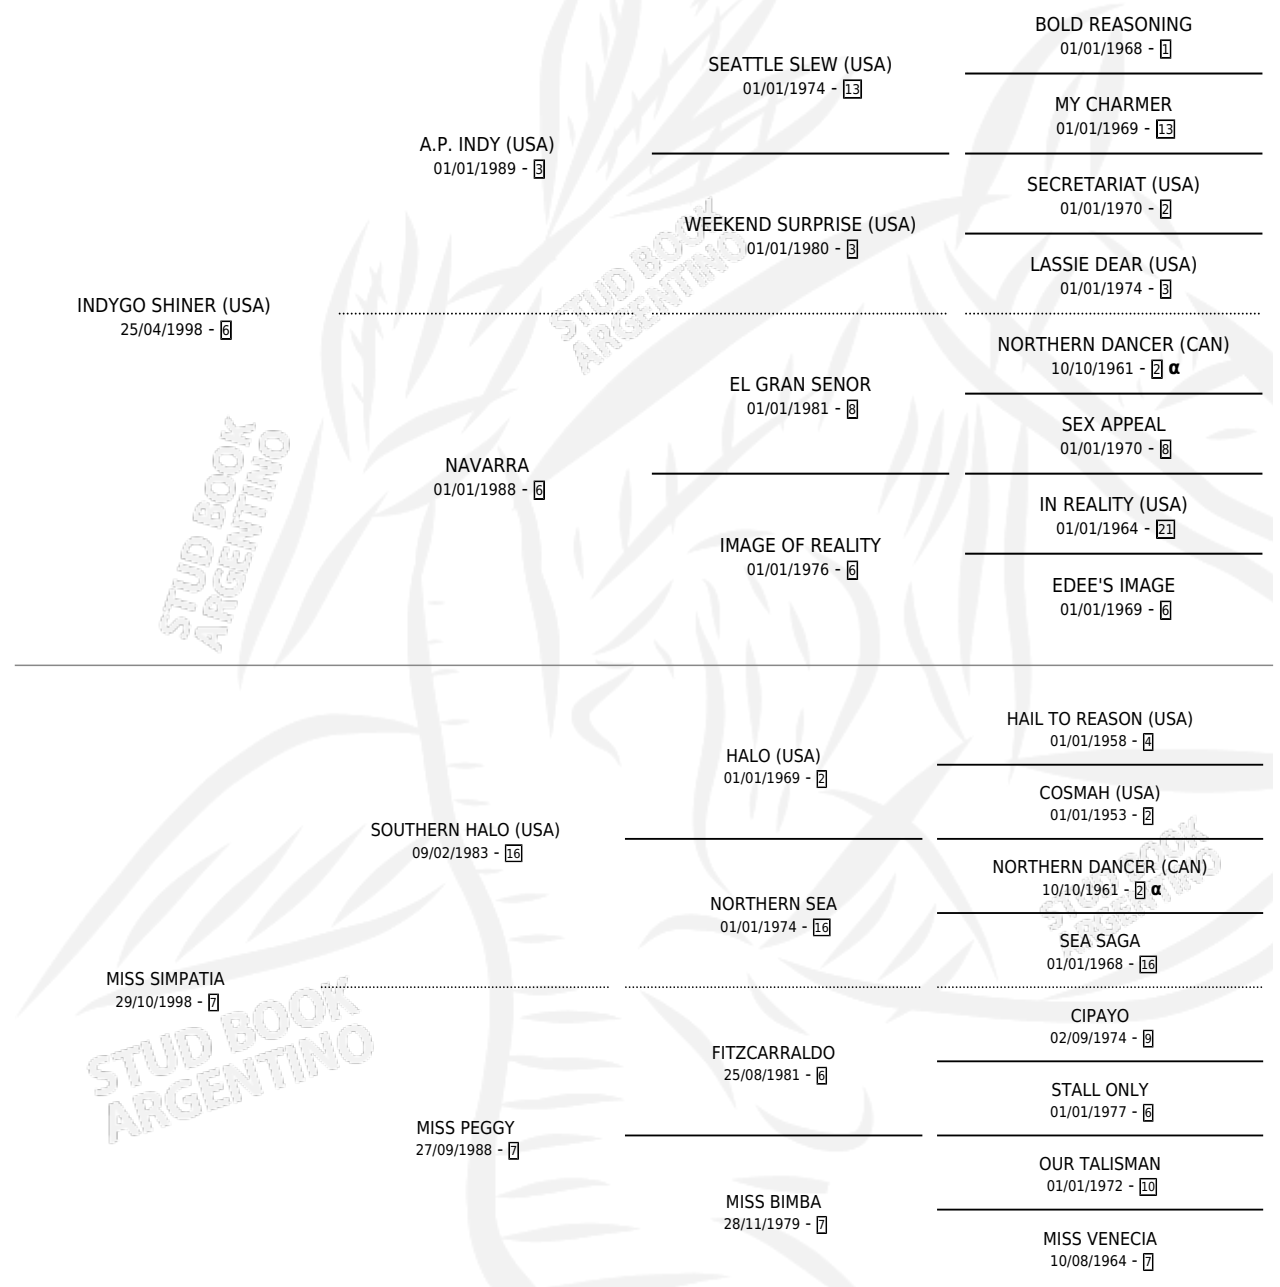

MISS SIXTY

por **INDYGO SHINER (USA)** y **MISS SIMPATIA** por **SOUTHERN HALO (USA)**

Argentina · Hembra · Zaino · SP · 25/10/2010
Familia 7 · Volumen 40

ESTADO

TIPIFICACIÓN SANGUÍNEA	X
TIPIFICACIÓN POR ADN	✓
PASAPORTE	✓
IDENTIFICACIÓN POR MICROCHIP	✓
REPRODUCTOR	X

Lugar de nacimiento: La Quebrada
Criador: La Quebrada

PEDIGREE

INBREEDING : α

EXPORTACIÓN / IMPORTACIÓN

FECHA	MOVIMIENTO	PAÍS
28/09/2016	EXPORTADO	ESTADOS UNIDOS

~

CAMPAÑA

Solo carreras oficiales de Argentina

Ganadora de 4 carreras en Palermo - \$266,968, a los 3,4 y 5 años.

POR DISTANCIA

HIPODROMO	CC	1°	2°	3°	4°	5°	NP	CLC	CLG	CLCG1	CLGG1	IMPORTE
SAN ISIDRO	2	0	0	0	0	1	1	0	0	0	0	\$4,128
1400 MTS	2	0	0	0	0	1	1	0	0	0	0	\$4,128
PALERMO	7	4	1	1	1	0	0	0	0	0	0	\$262,840
1400 MTS	3	2	0	1	0	0	0	0	0	0	0	\$119,960
1600 MTS	4	2	1	0	1	0	0	0	0	0	0	\$142,880