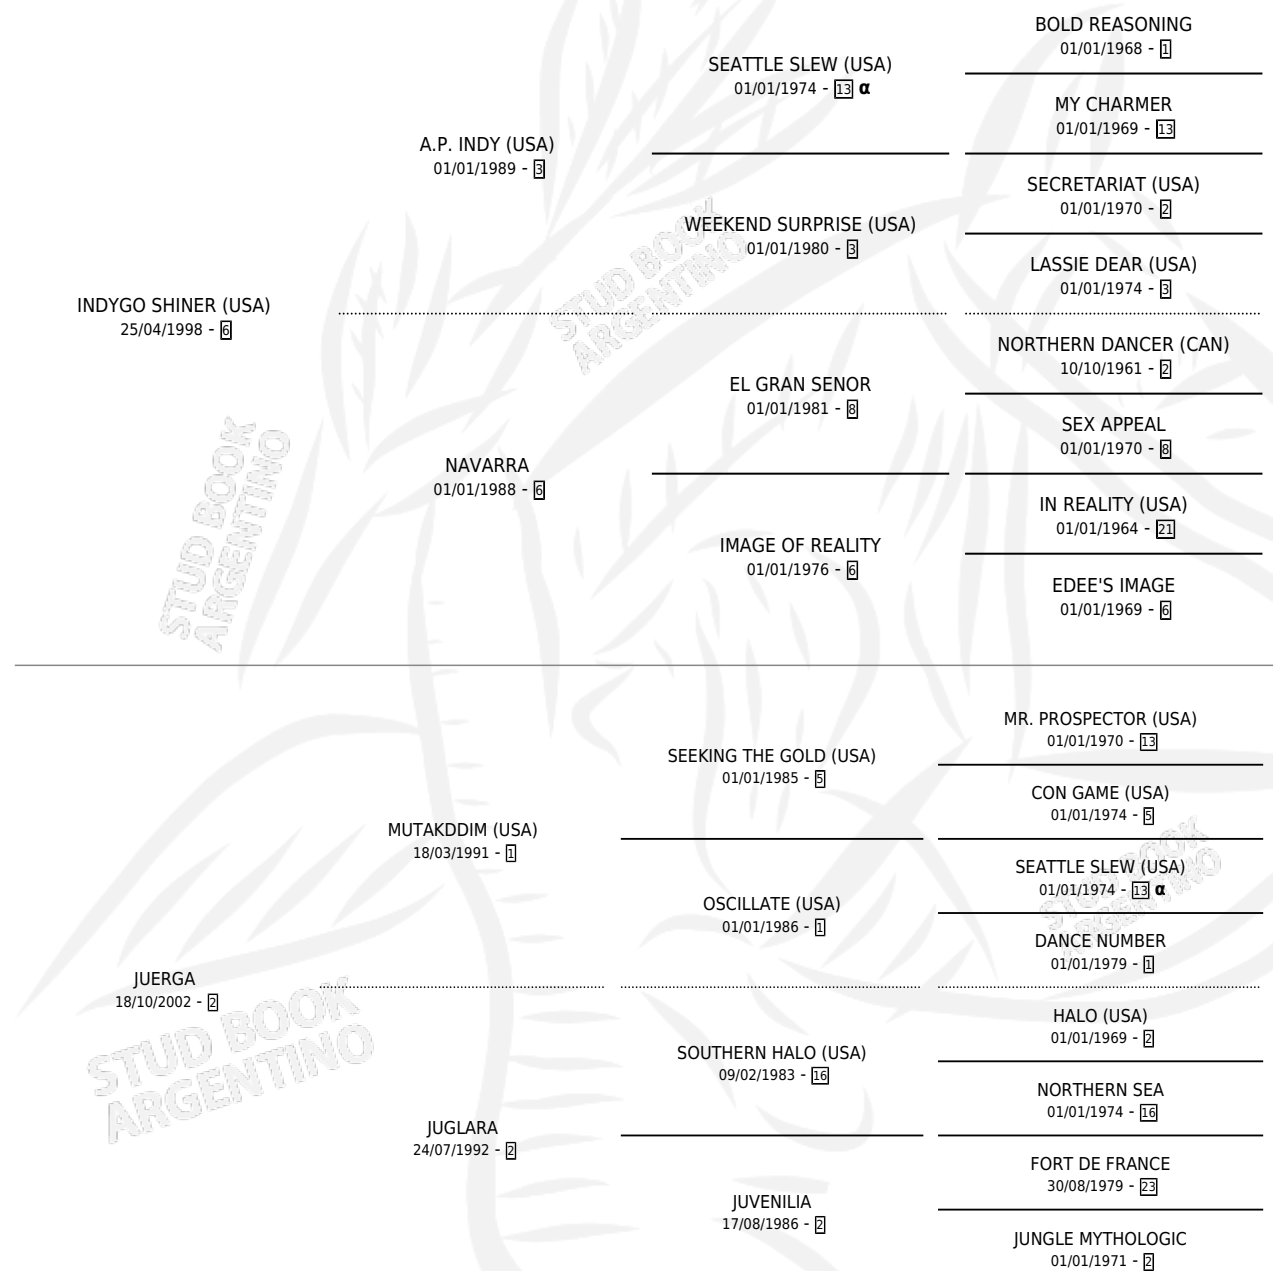

JOROBONA

por **INDYGO SHINER (USA)** y **JUERGA** por **MUTAKDDIM (USA)**

Argentina · Hembra · Alazan · SP · 22/10/2010
Familia 2-g · Volumen 40

ESTADO

TIPIFICACIÓN SANGUÍNEA	X
TIPIFICACIÓN POR ADN	✓
PASAPORTE	✓
IDENTIFICACIÓN POR MICROCHIP	✓
REPRODUCTOR	✓

Lugar de nacimiento: La Quebrada
Criador: La Quebrada

~

HIJOS

	MACHOS	HEMBRAS
1 NACIERON	1	0
SIN ACTUACIONES		

PEDIGREE

INBREEDING : α

CAMPAÑA

Solo carreras oficiales de Argentina