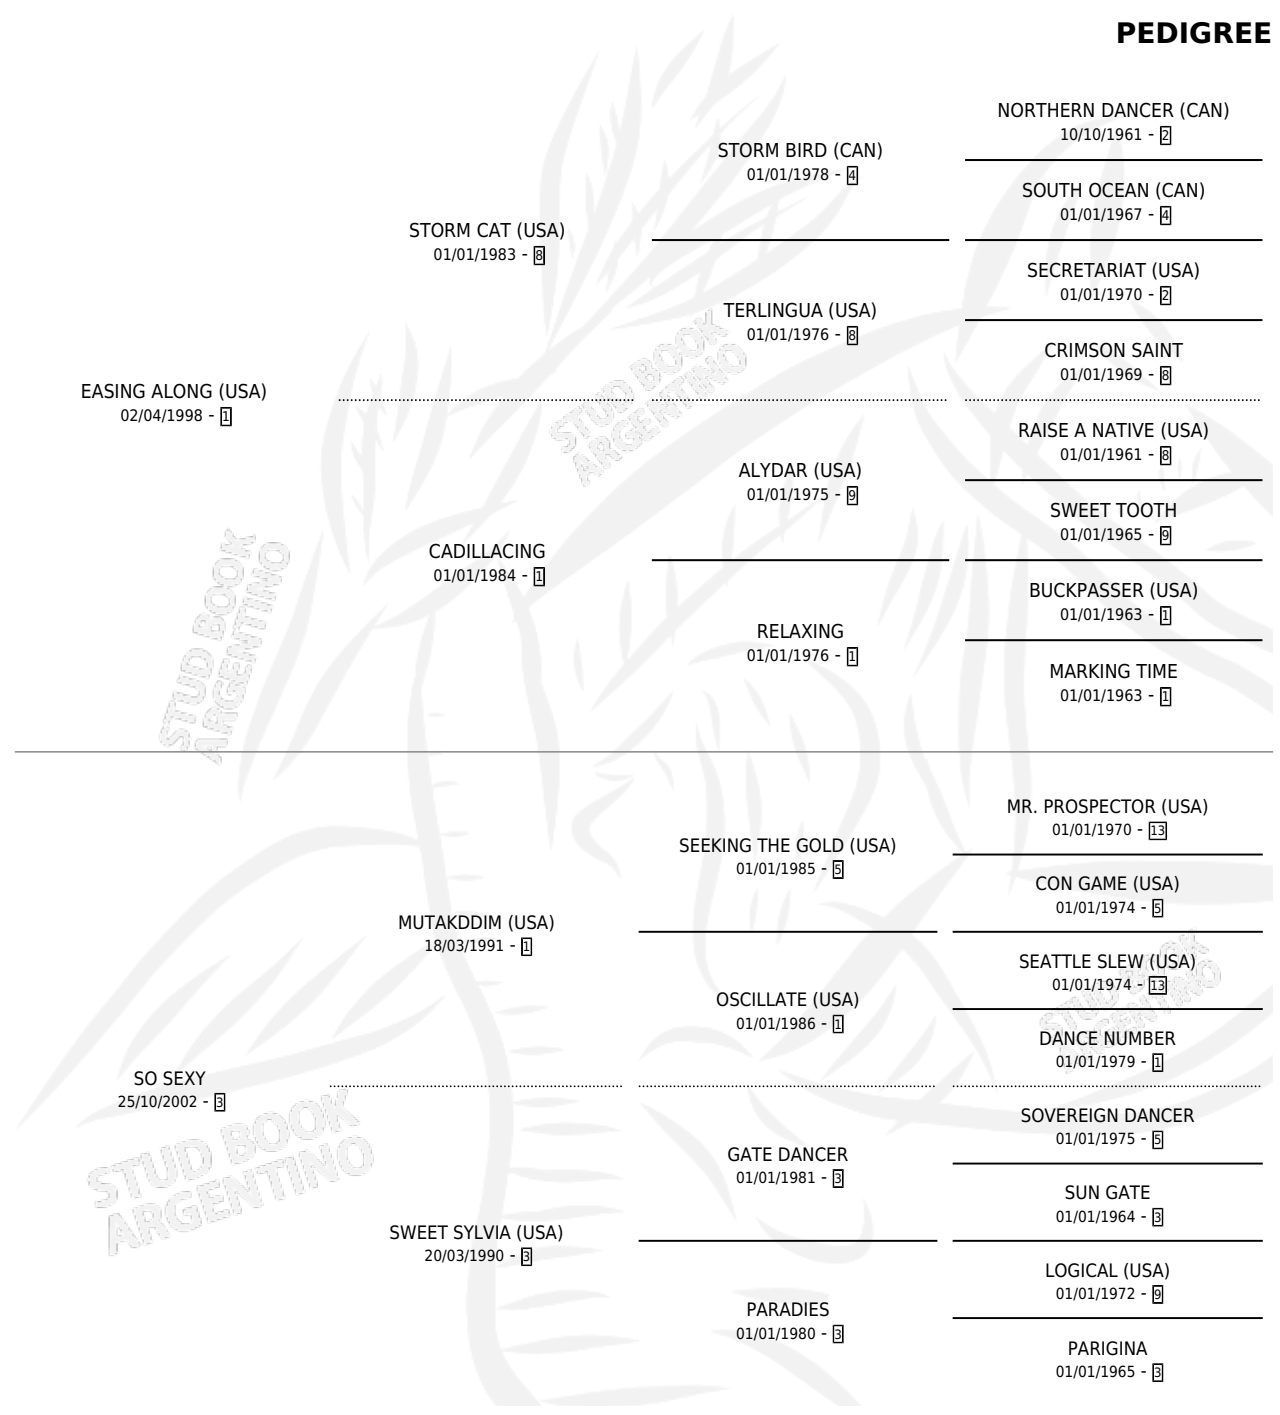

SO POPULAR

por **EASING ALONG (USA)** y **SO SEXY** por **MUTAKDDIM (USA)**

Argentina · Macho · Alazan · SP · 20/10/2010
Familia 3-h · Volumen 40

ESTADO

TIPIFICACIÓN SANGUÍNEA	X
TIPIFICACIÓN POR ADN	✓
PASAPORTE	✓
IDENTIFICACIÓN POR MICROCHIP	✓
REPRODUCTOR	X

Lugar de nacimiento: La Quebrada
Criador: La Quebrada

PEDIGREE

CAMPAÑA

Solo carreras oficiales de Argentina

POR EDAD

EDAD	CC	1°	2°	3°	4°	5°	NP	CLC	CLG	CLCG1	CLGG1	IMPORTE	GANANCIA / CC
3 AÑOS	2	0	0	0	0	0	2	0	0	0	0	\$0	\$0
TOTALES	2	0	0	0	0	0	2	0	0	0	0	\$0	\$0
%		0.0%	0.0%	0.0%	0.0%	0.0%	100%	0.0%	0.0%	0.0%	0.0%		