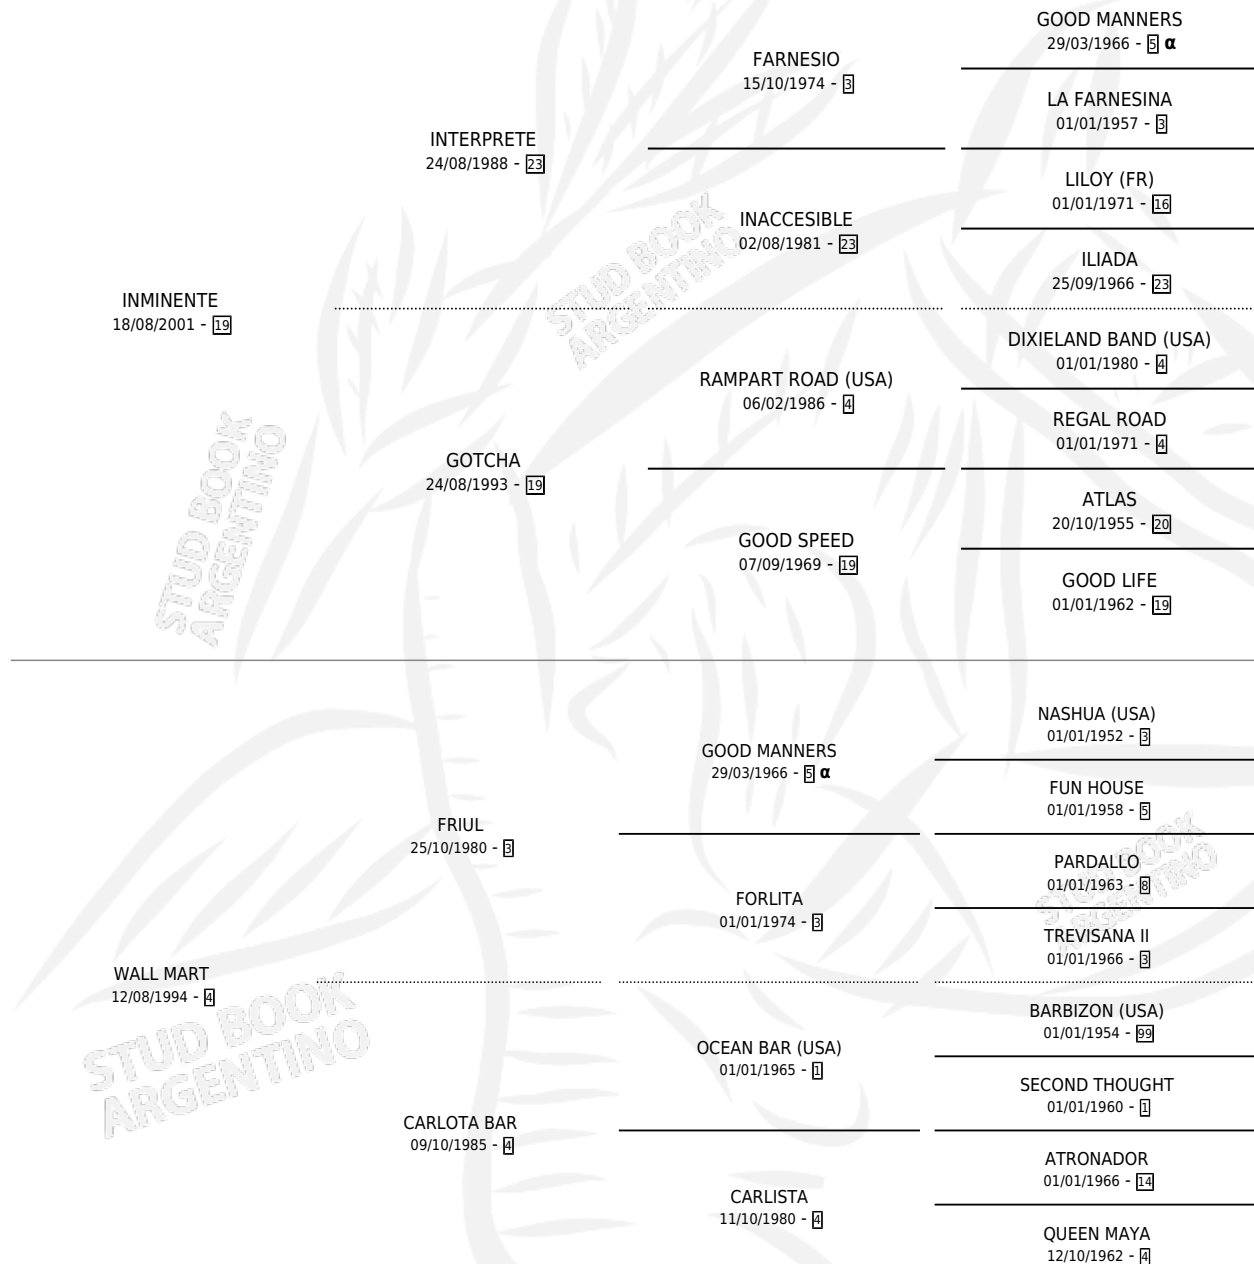

NAPALM

PEDIGREE

por INMINENTE y WALL MART por FRIUL

Argentina · Macho · Zaino · SP · 04/10/2010
Familia 4-o · Volumen 40

ESTADO

TIPIFICACIÓN SANGUÍNEA	X
TIPIFICACIÓN POR ADN	✓
PASAPORTE	✓
IDENTIFICACIÓN POR MICROCHIP	✓
REPRODUCTOR	X

Lugar de nacimiento: El Trebol

Criador: El Trebol

INBREEDING : α

NAPALM

Datos oficiales del Stud Book Argentino

Documento generado el 05/05/2026

studbook.org.ar