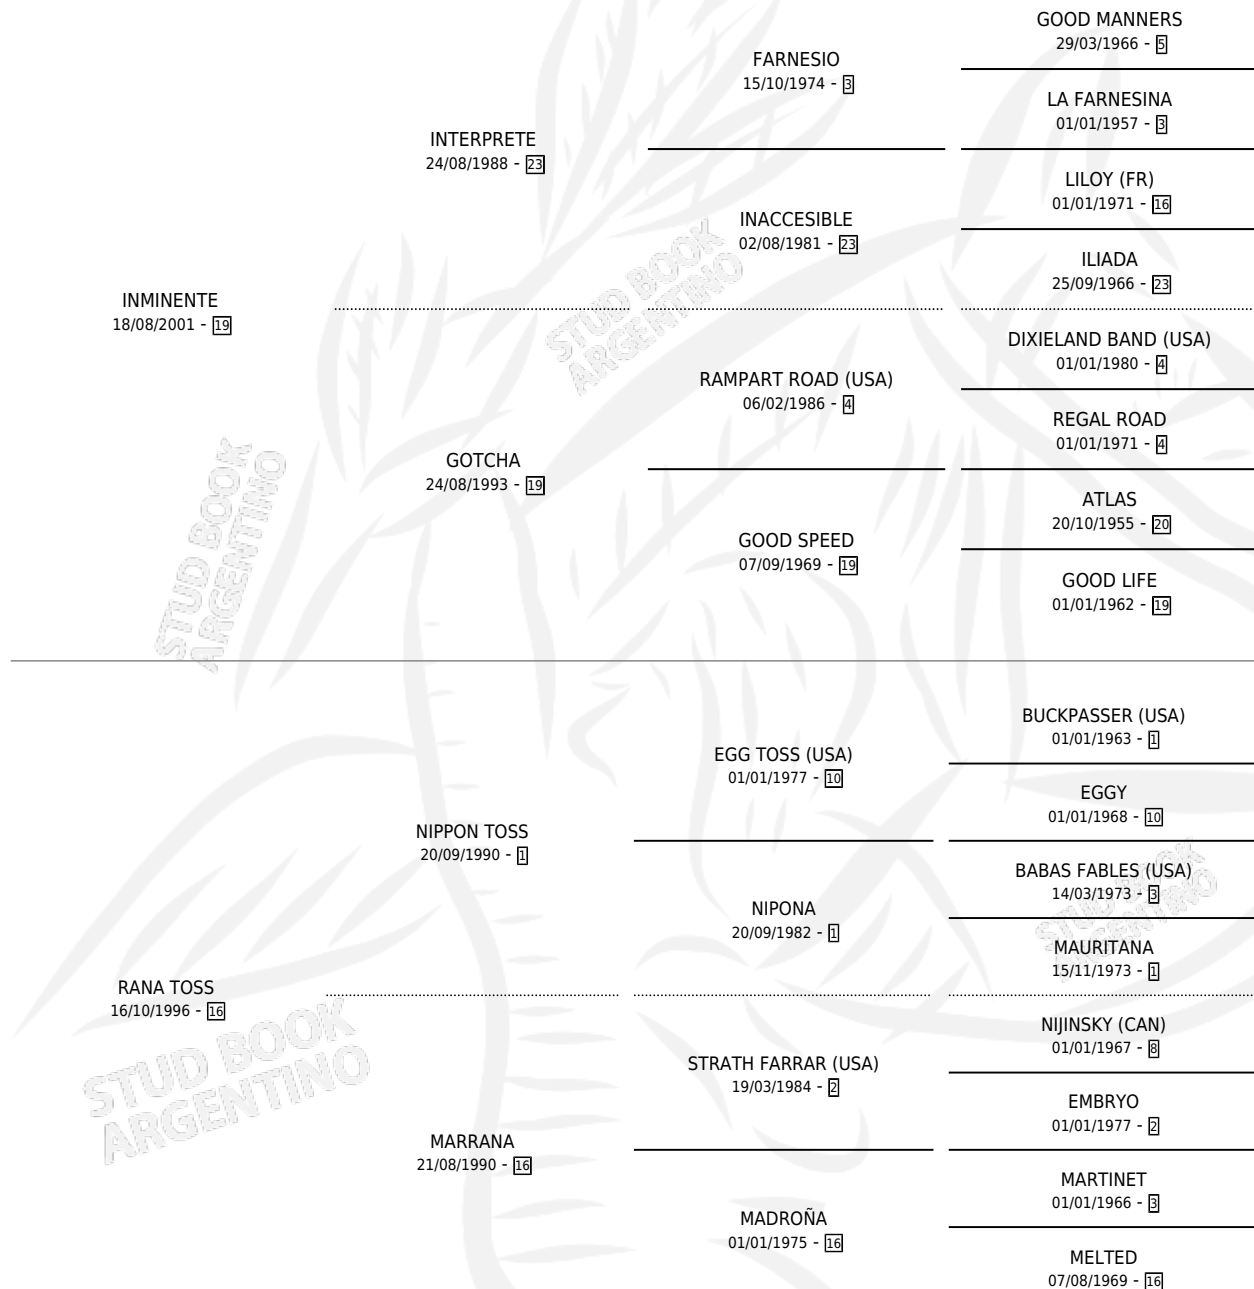

RUMBA TOSS

por INMINENTE y RANA TOSS por NIPPON TOSS

Argentina · Hembra · Alazan · SP · 21/11/2010
Familia 16-h · Volumen 40

ESTADO

TIPIFICACIÓN SANGUÍNEA	X
TIPIFICACIÓN POR ADN	✓
PASAPORTE	✓
IDENTIFICACIÓN POR MICROCHIP	✓
REPRODUCTOR	X

Lugar de nacimiento: El Trebol

Criador: El Trebol

PEDIGREE

CAMPAÑA

Solo carreras oficiales de Argentina

POR EDAD

EDAD	CC	1°	2°	3°	4°	5°	NP	CLC	CLG	CLCG1	CLGG1	IMPORTE	GANANCIA / CC
2 AÑOS	1	0	0	0	0	0	1	0	0	0	0	\$0	\$0
3 AÑOS	1	0	0	0	0	0	1	0	0	0	0	\$0	\$0
7 AÑOS	1	0	0	0	0	0	1	0	0	0	0	\$0	\$0
TOTALES	3	0	0	0	0	0	3	0	0	0	0	\$0	\$0
%		0.0%	0.0%	0.0%	0.0%	0.0%	100%	0.0%	0.0%	0.0%	0.0%		