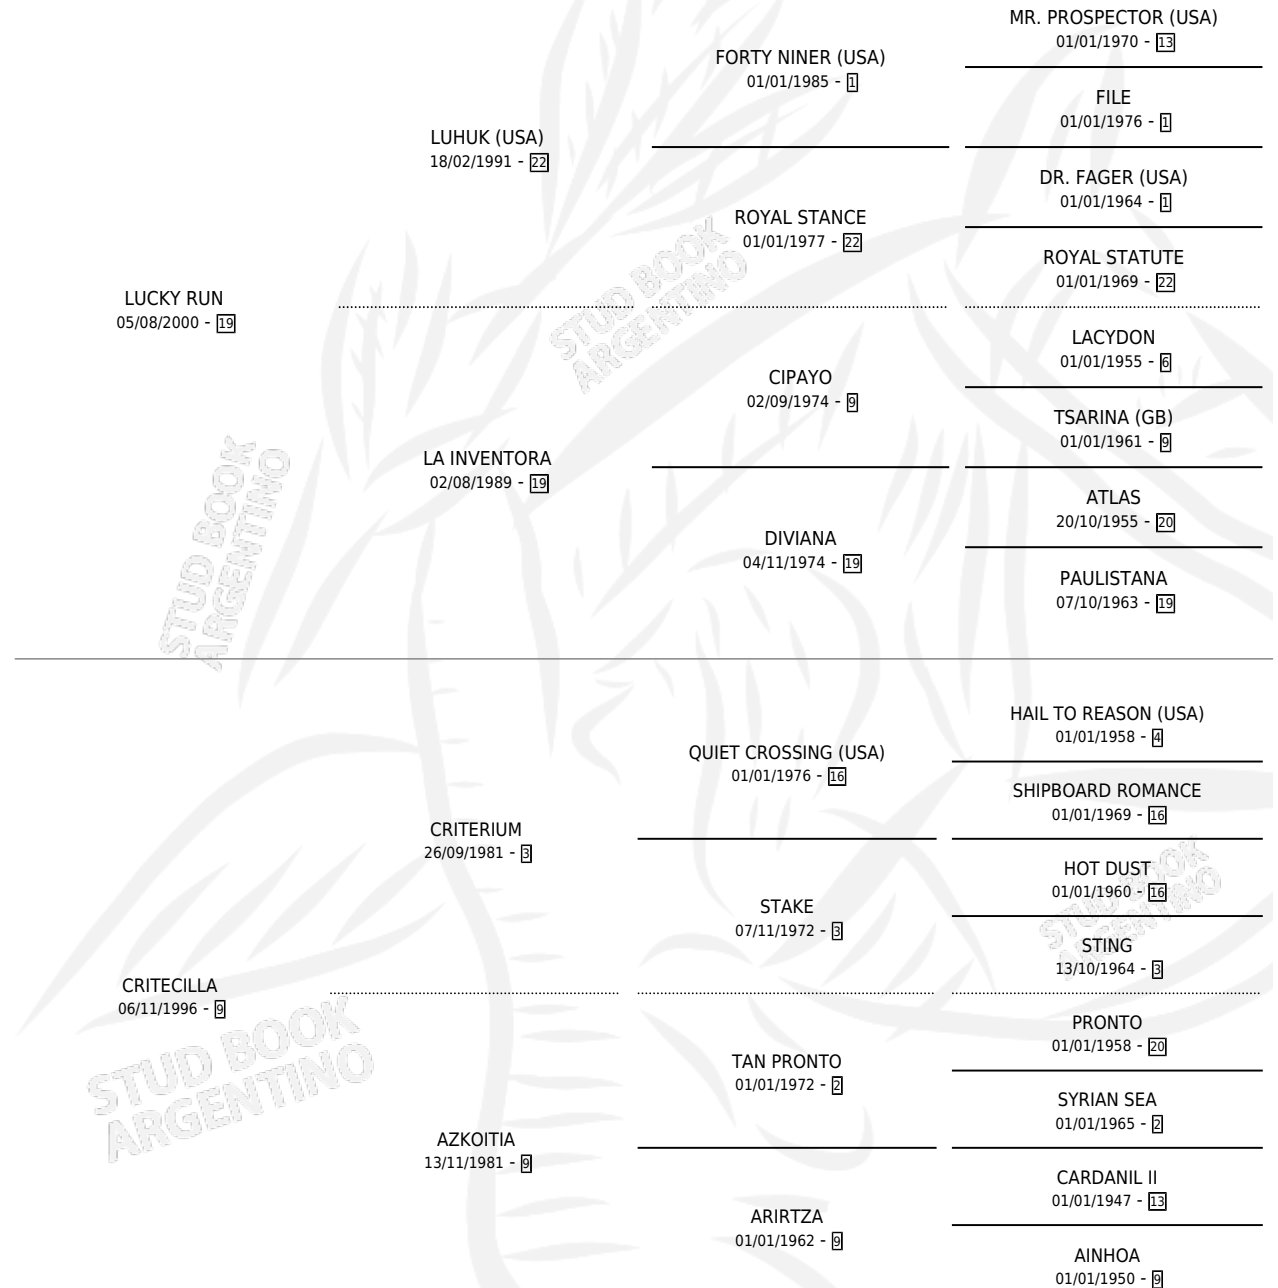

CRITELUK

por LUCKY RUN y CRITECILLA por CRITERIUM

Argentina · Hembra · Zaino · SP · 25/10/2010
Familia 9-g · Volumen 40

ESTADO

TIPIFICACIÓN SANGUÍNEA	X
TIPIFICACIÓN POR ADN	X
PASAPORTE	X
IDENTIFICACIÓN POR MICROCHIP	X
REPRODUCTOR	X

Lugar de nacimiento: Don Adrian

Criador: Don Adrian

PEDIGREE