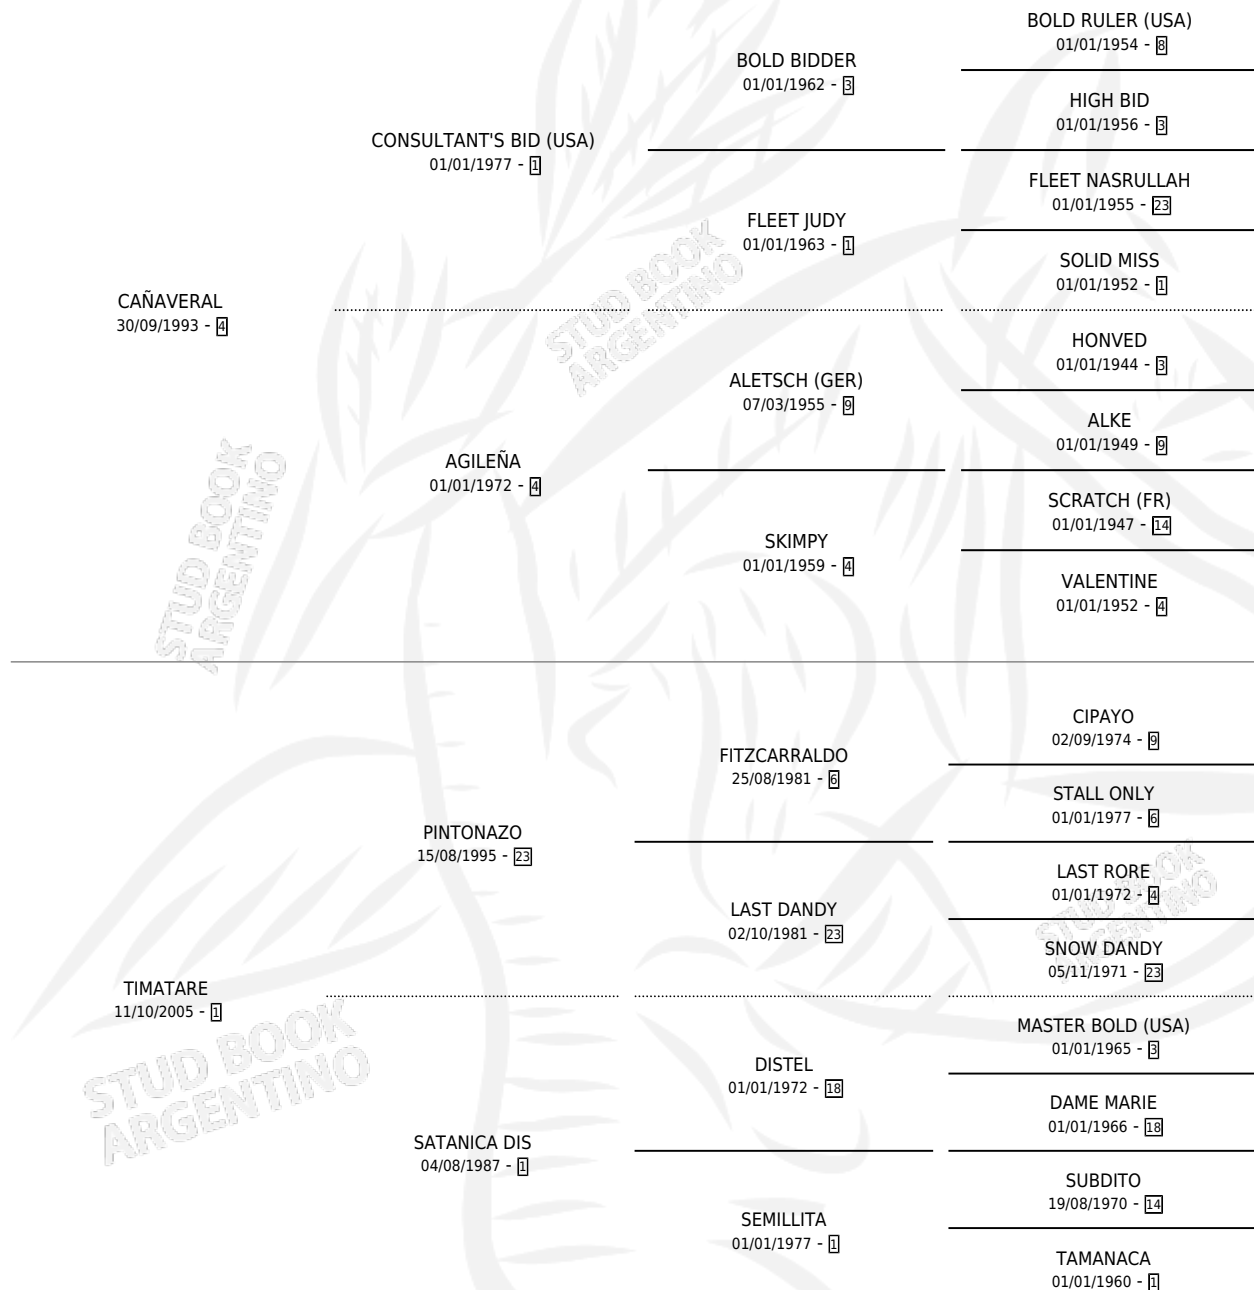

YULINA

por CAÑAVERAL y TIMATARE por PINTONAZO

Argentina · Hembra · Zaino · SP · 25/10/2010
Familia 1-w · Volumen 40

ESTADO

| | |
|------------------------------|---|
| TIPIFICACIÓN SANGUÍNEA | X |
| TIPIFICACIÓN POR ADN | X |
| PASAPORTE | X |
| IDENTIFICACIÓN POR MICROCHIP | X |
| REPRODUCTOR | X |

Lugar de nacimiento: Patagonia
Criador: Serer Cristian Maximiliano

PEDIGREE

YULINA

Datos oficiales del Stud Book Argentino

Documento generado el 15/05/2026

studbook.org.ar