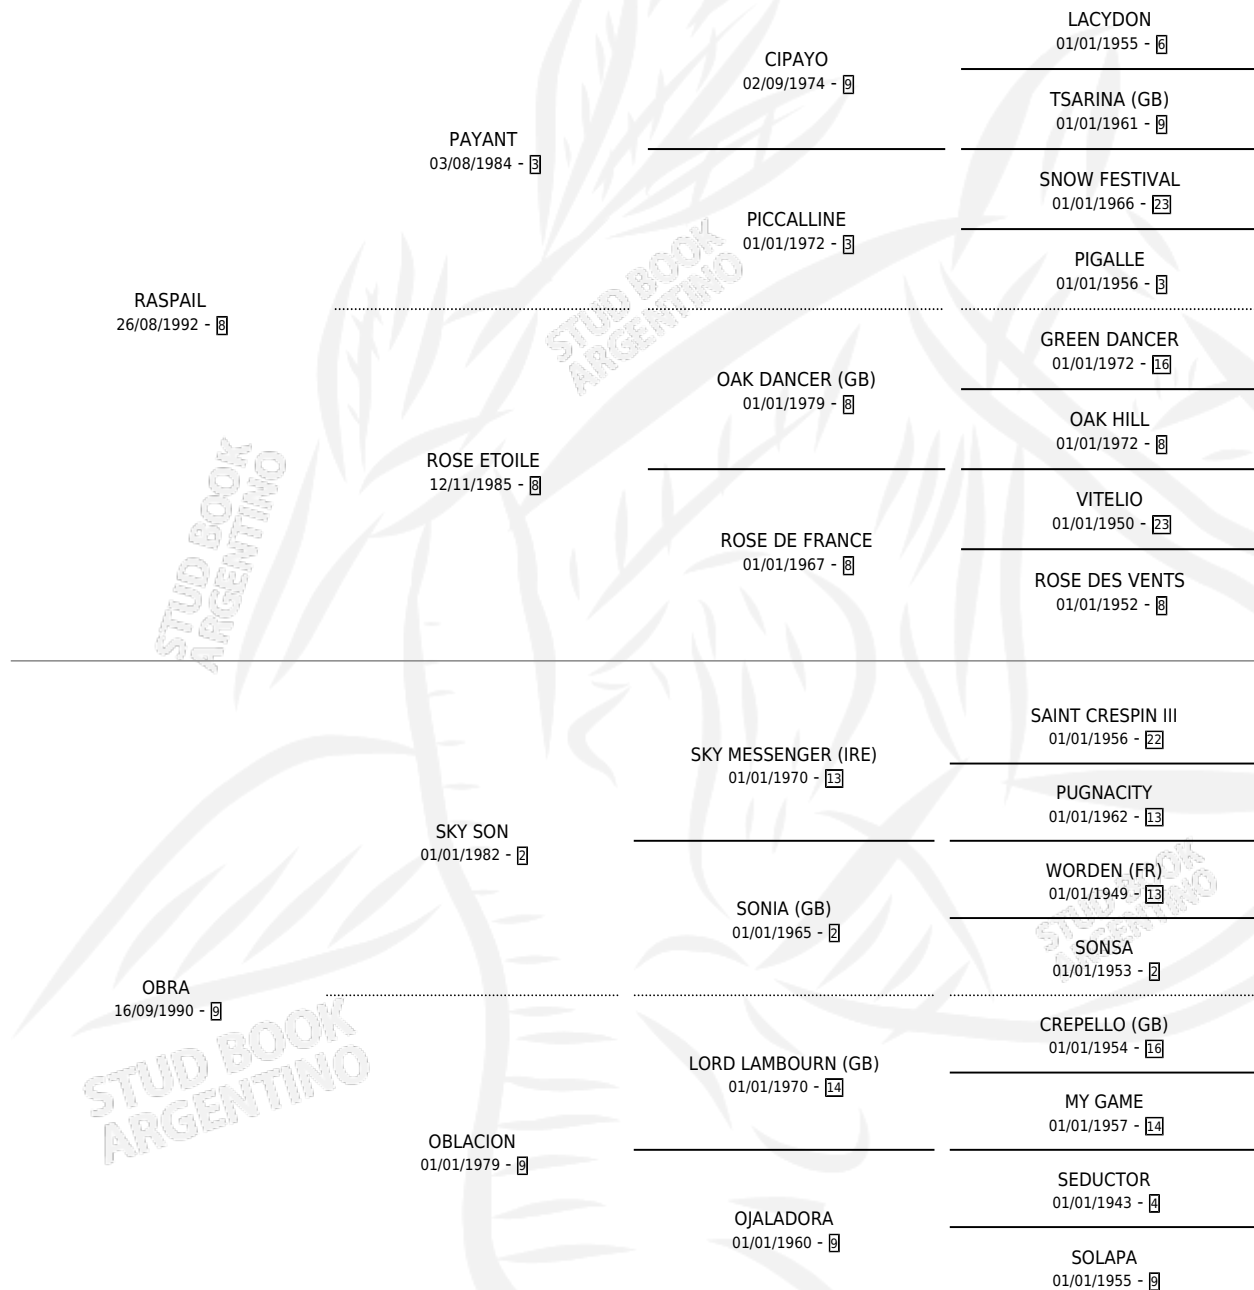

ORBE

por RASPAIL y OBRA por SKY SON

Argentina · Macho · Zaino Doradillo · SP · 25/10/2010
Familia 9-g · Volumen 40

ESTADO

TIPIFICACIÓN SANGUÍNEA	X
TIPIFICACIÓN POR ADN	✓
PASAPORTE	✓
IDENTIFICACIÓN POR MICROCHIP	✓
REPRODUCTOR	X

Lugar de nacimiento: Abra El Hinojo

Criador: Abra El Hinojo

PEDIGREE

CAMPAÑA

Solo carreras oficiales de Argentina

POR EDAD

EDAD	CC	1°	2°	3°	4°	5°	NP	CLC	CLG	CLCG1	CLGG1	IMPORTE	GANANCIA / CC
5 AÑOS	6	2	2	0	1	0	1	0	0	0	0	\$75,790	\$12,632
6 AÑOS	3	0	0	0	0	0	3	0	0	0	0	\$0	\$0
TOTALES	9	2	2	0	1	0	4	0	0	0	0	\$75,790	\$8,421
%		22.2%	22.2%	0.0%	11.1%	0.0%	44.4%	0.0%	0.0%	0.0%	0.0%		