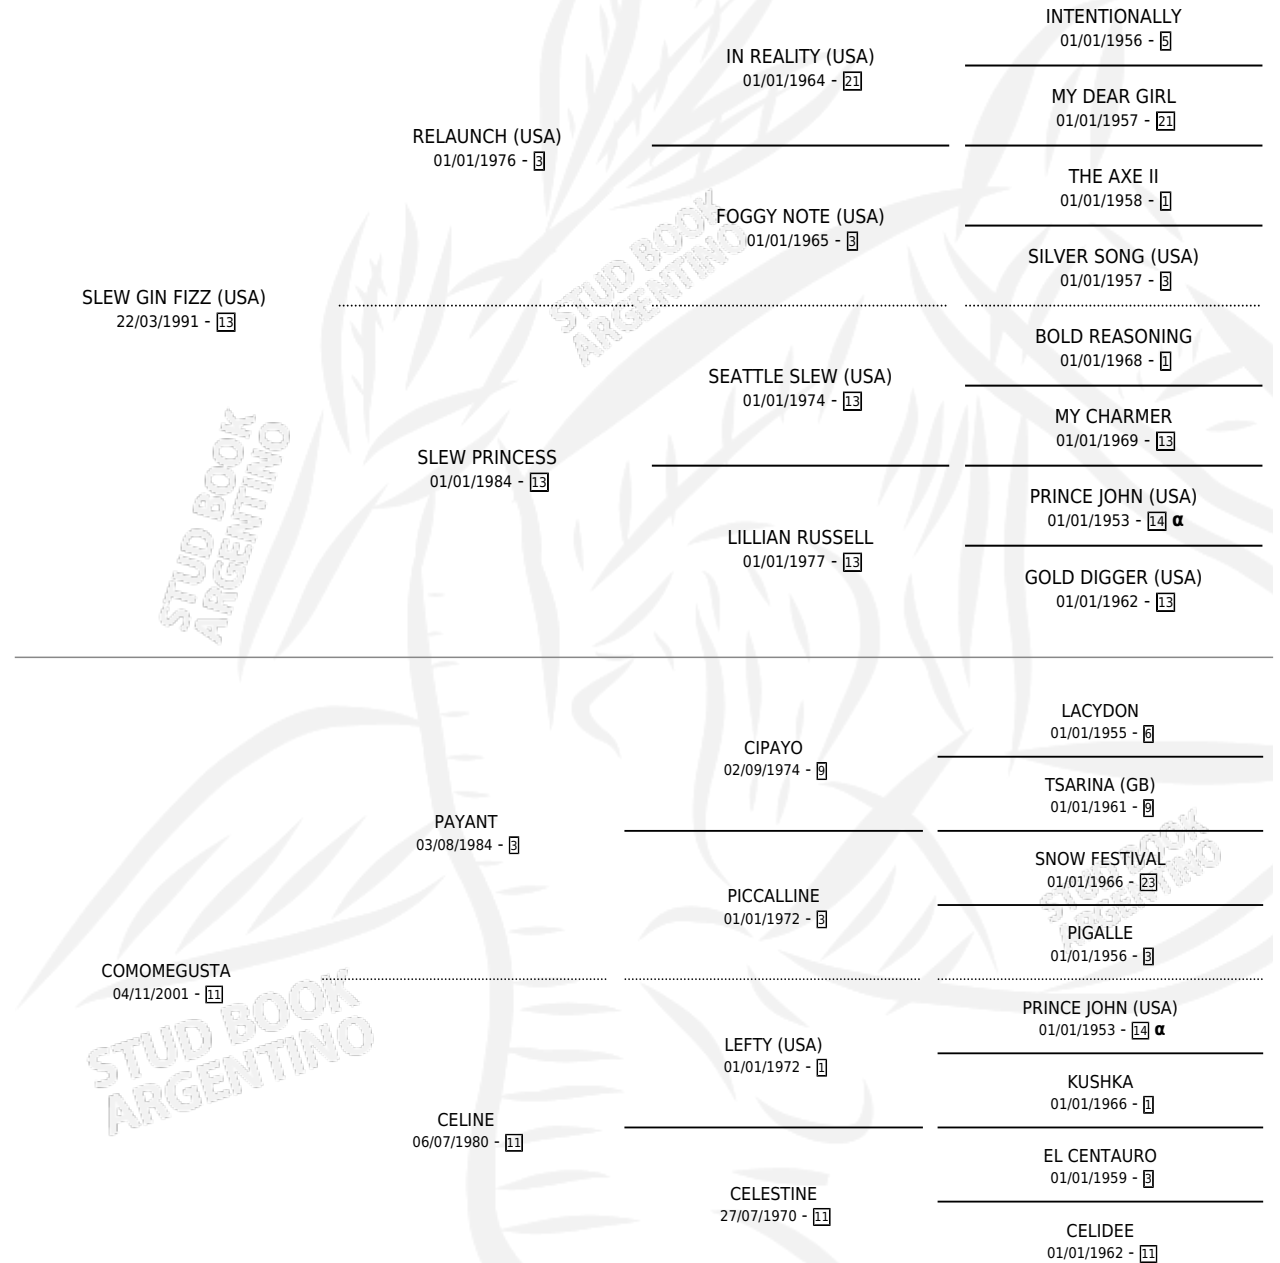

CON GIN

por **SLEW GIN FIZZ (USA)** y **COMOMEGUSTA** por **PAYANT**

Argentina · Macho · Tordillo · SP · 04/11/2010
Familia 11-g · Volumen 40

ESTADO

TIPIFICACIÓN SANGUÍNEA	X
TIPIFICACIÓN POR ADN	✓
PASAPORTE	✓
IDENTIFICACIÓN POR MICROCHIP	✓
REPRODUCTOR	X

Lugar de nacimiento: Abra El Hinojo

Criador: Abra El Hinojo

PEDIGREE

INBREEDING : α

CAMPAÑA

Solo carreras oficiales de Argentina

POR EDAD

EDAD	CC	1°	2°	3°	4°	5°	NP	CLC	CLG	CLCG1	CLGG1	IMPORTE	GANANCIA / CC
3 AÑOS	5	0	0	0	0	0	5	0	0	0	0	\$1,250	\$250
4 AÑOS	5	1	1	0	1	0	2	0	0	0	0	\$45,950	\$9,190
5 AÑOS	5	1	0	0	0	2	2	0	0	0	0	\$45,040	\$9,008
TOTALES	15	2	1	0	1	2	9	0	0	0	0	\$92,240	\$6,149
%		13.3%	6.7%	0.0%	6.7%	13.3%	60.0%	0.0%	0.0%	0.0%	0.0%		

Ganador de 2 carreras en Palermo - \$92,240, a los 4 y 5 años.

POR DISTANCIA

HIPODROMO	CC	1°	2°	3°	4°	5°	NP	CLC	CLG	CLCG1	CLGG1	IMPORTE
PALERMO	12	2	1	0	1	1	7	0	0	0	0	\$87,950
1400 MTS	3	1	0	0	0	0	2	0	0	0	0	\$40,000
1200 MTS	6	0	1	0	0	1	4	0	0	0	0	\$14,950
1000 MTS	3	1	0	0	1	0	1	0	0	0	0	\$33,000
SAN ISIDRO	3	0	0	0	0	1	2	0	0	0	0	\$4,290
1100 MTS	1	0	0	0	0	1	0	0	0	0	0	\$3,040
1200 MTS	1	0	0	0	0	0	1	0	0	0	0	\$0
1400 MTS	1	0	0	0	0	0	1	0	0	0	0	\$1,250