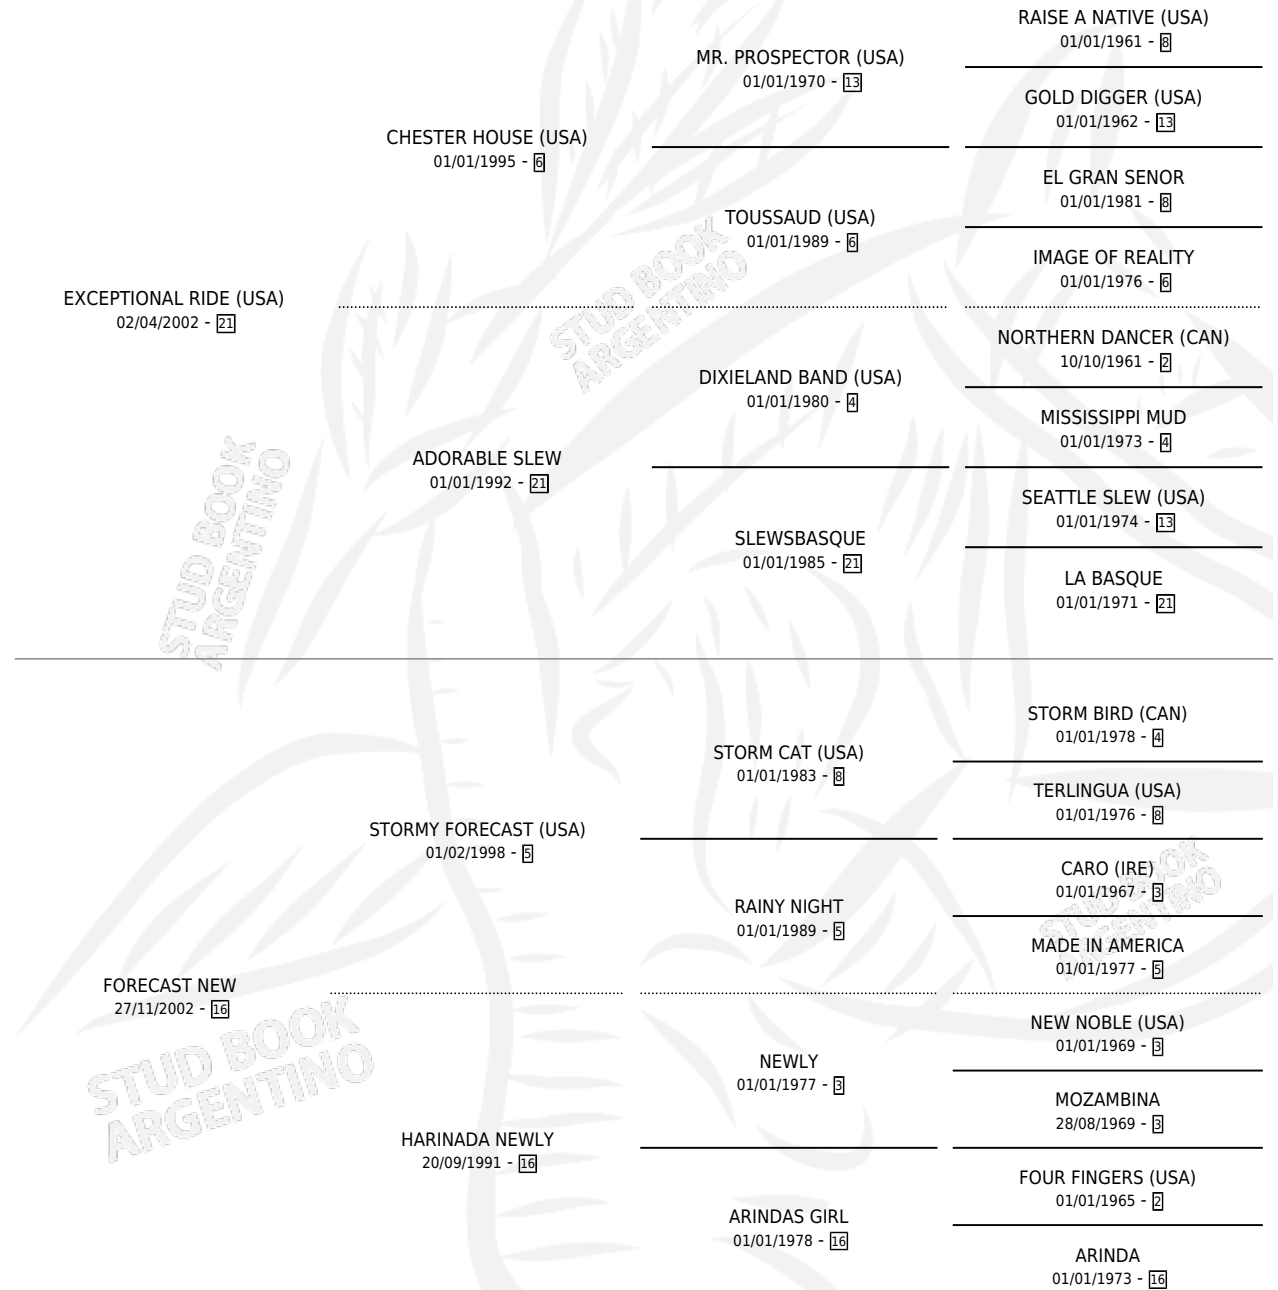

# RICKI RIDE

por **EXCEPTIONAL RIDE (USA)** y **FORECAST NEW** por **STORMY FORECAST (USA)**

Argentina · Macho · Zaino · SP · 26/10/2010  
Familia 16-e · Volumen 40

## ESTADO

TIPIFICACIÓN SANGUÍNEA	X
TIPIFICACIÓN POR ADN	✓
PASAPORTE	X
IDENTIFICACIÓN POR MICROCHIP	✓
REPRODUCTOR	X

**Lugar de nacimiento:** Los Nogales

**Criador:** Los Nogales

## PEDIGREE