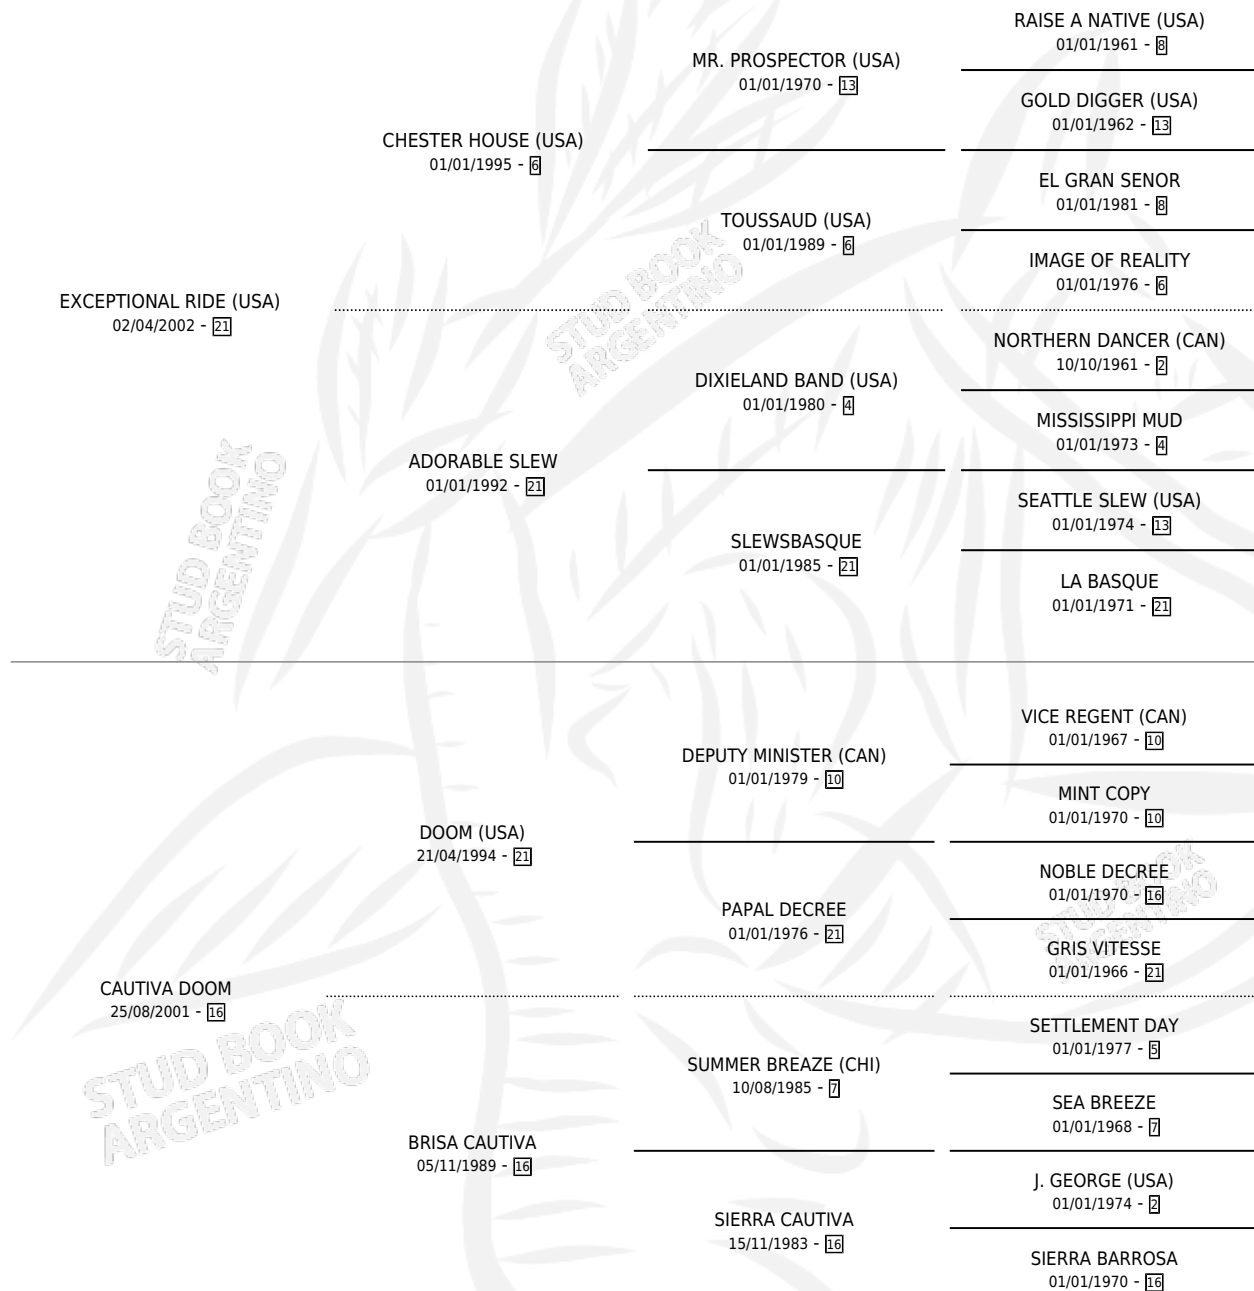

EL CAUTIVO

por **EXCEPTIONAL RIDE (USA)** y **CAUTIVA DOOM** por **DOOM (USA)**

Argentina · Macho · Zaino · SP · 23/10/2010
Familia 16-e · Volumen 40

ESTADO

TIPIFICACIÓN SANGUÍNEA	X
TIPIFICACIÓN POR ADN	X
PASAPORTE	X
IDENTIFICACIÓN POR MICROCHIP	X
REPRODUCTOR	X

Lugar de nacimiento: Los Nogales

Criador: Los Nogales

PEDIGREE

EL CAUTIVO

Datos oficiales del Stud Book Argentino

Documento generado el 12/05/2026

studbook.org.ar