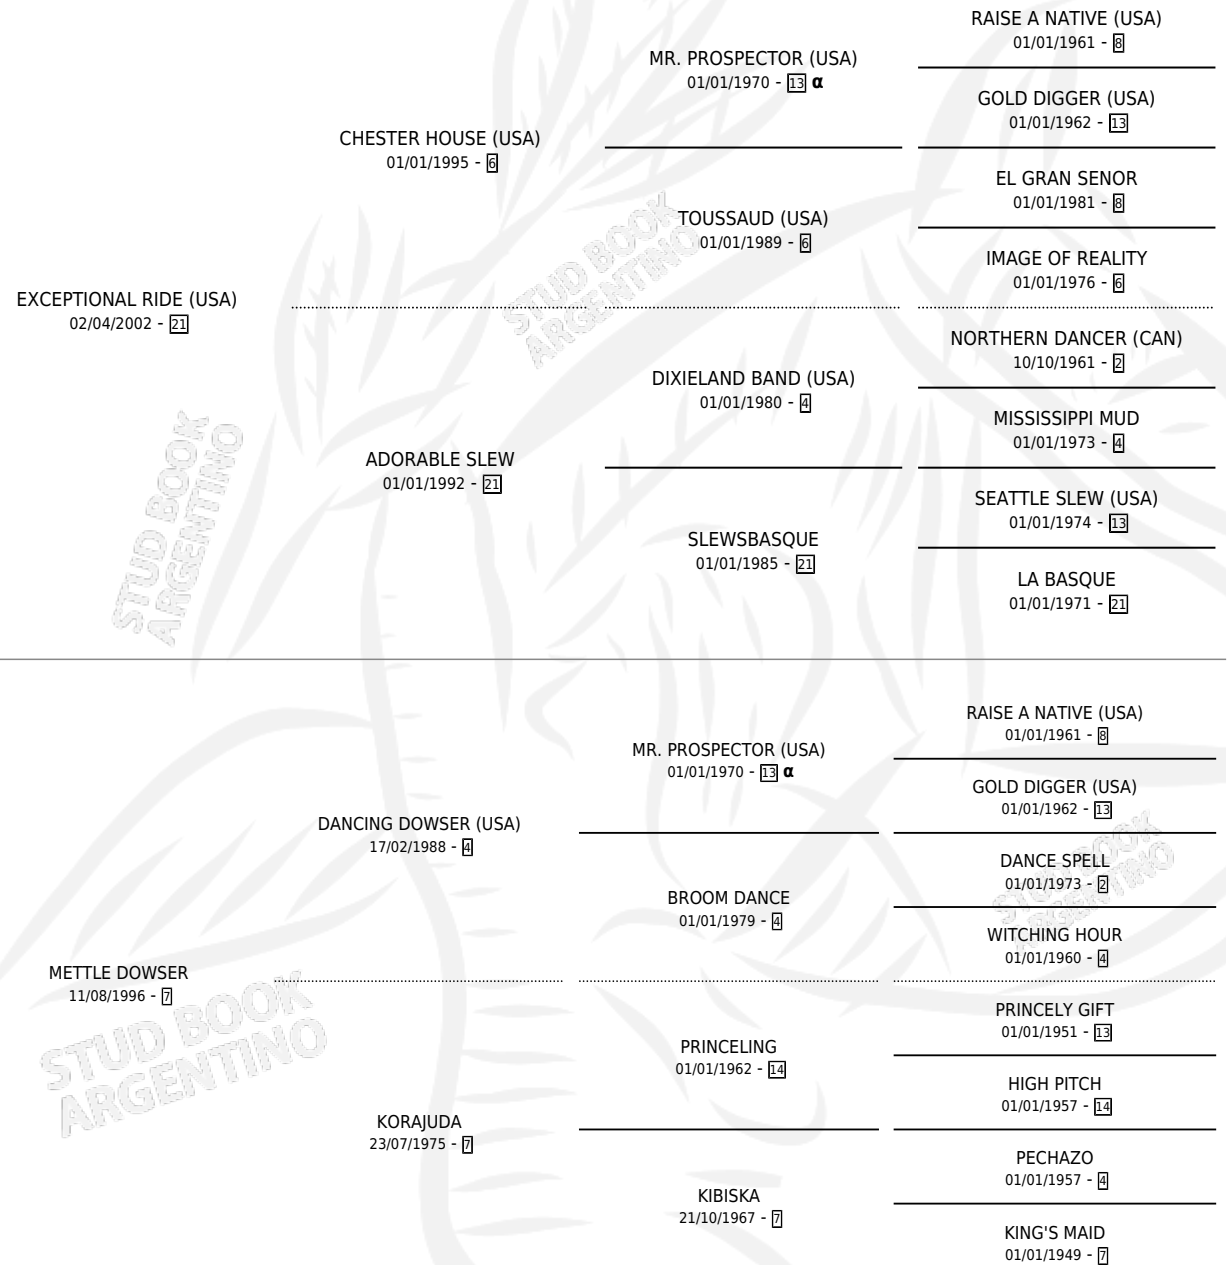

JOSEFINA RIDE

por **EXCEPTIONAL RIDE (USA)** y **METTLE DOWSER** por **DANCING DOWSER (USA)**

PEDIGREE

Argentina · Hembra · Zaino · SP · 22/10/2010
Familia 7-f · Volumen 40

ESTADO

TIPIFICACIÓN SANGUÍNEA	X
TIPIFICACIÓN POR ADN	✓
PASAPORTE	✓
IDENTIFICACIÓN POR MICROCHIP	✓
REPRODUCTOR	✓

Lugar de nacimiento: Los Nogales
Criador: Los Nogales

~

HIJOS

	MACHOS	HEMBRAS
1 NACIERON	0	1
SIN ACTUACIONES		

INBREEDING : α

S

mientos 1 / Efectividad 33.33%

PADRILLO	PRODUCTO	CRIADOR	1ER SERVICIO	ÚLTIMO SERVICIO
FOOTNOTES (USA)	JOSEFA NOTES (H A, 20/09/2019)	LOS NOGALES	27/09/2018	27/09/2018
JOSEFINA RIDE	∅		07/11/2016	07/11/2016
Datos oficiales del Stud Book Argentino	∅		12/10/2015	12/10/2015