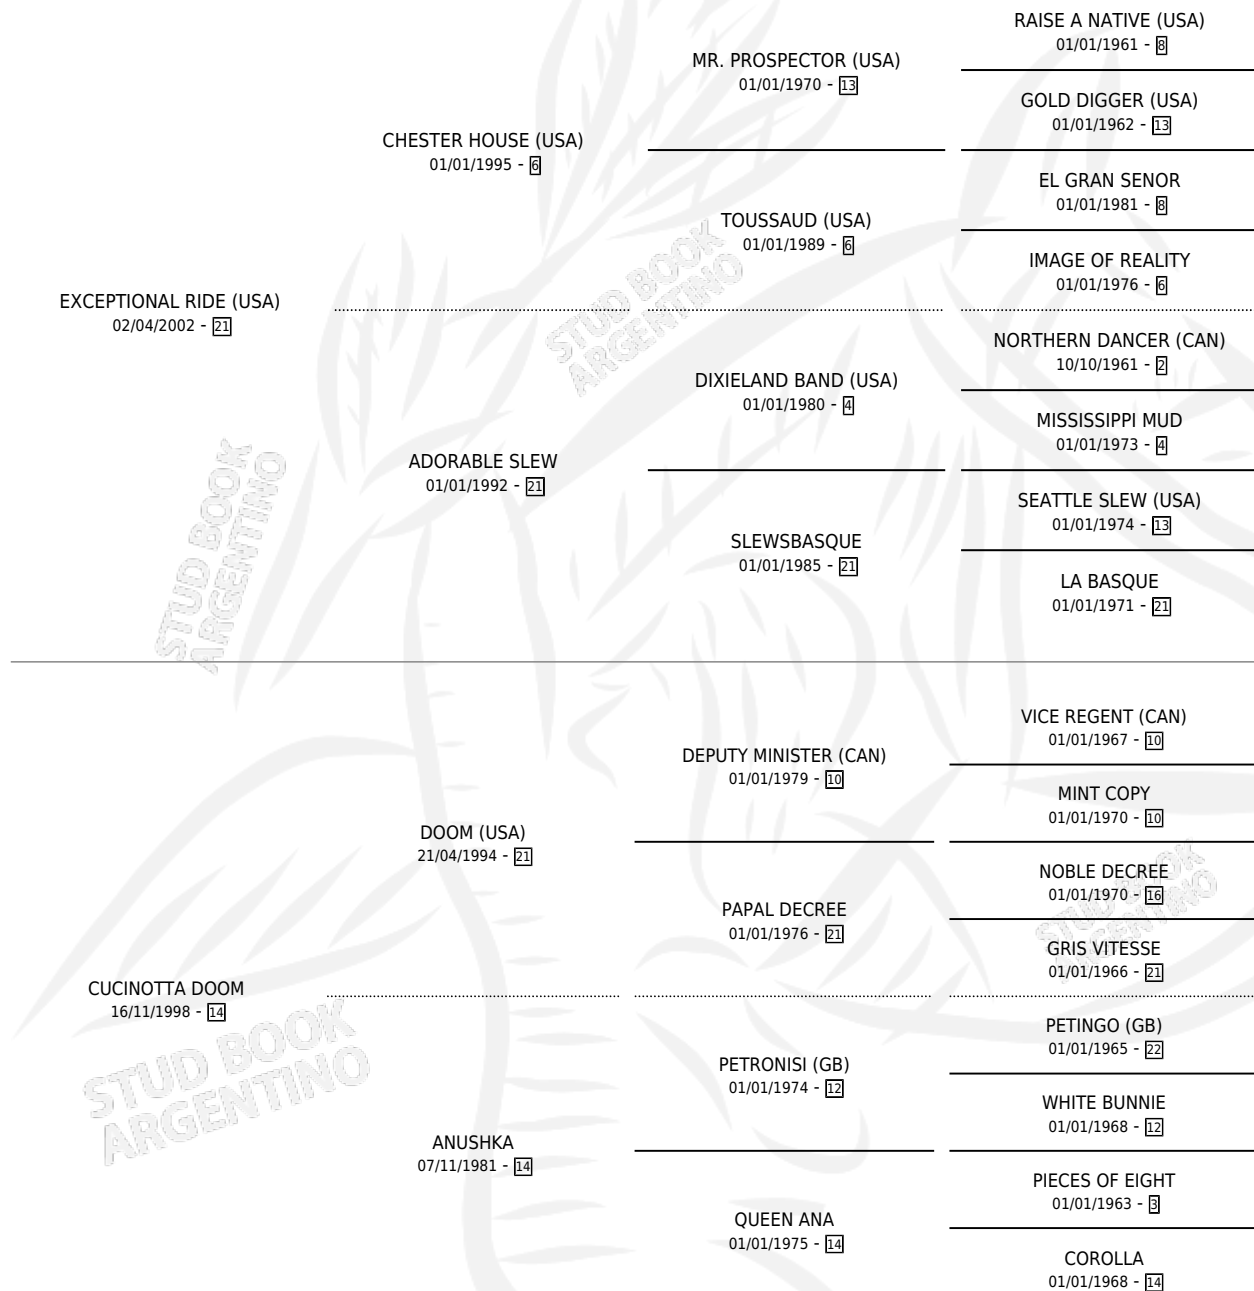

LUCIA RIDE

por **EXCEPTIONAL RIDE (USA)** y **CUCINOTTA DOOM** por **DOOM (USA)**

Argentina · Hembra · Zaino · SP · 22/10/2010
Familia 14-c · Volumen 40

ESTADO

TIPIFICACIÓN SANGUÍNEA	X
TIPIFICACIÓN POR ADN	X
PASAPORTE	X
IDENTIFICACIÓN POR MICROCHIP	X
REPRODUCTOR	X

Lugar de nacimiento: Los Nogales

Criador: Los Nogales

PEDIGREE

LUCIA RIDE

Datos oficiales del Stud Book Argentino

Documento generado el 14/05/2026

studbook.org.ar