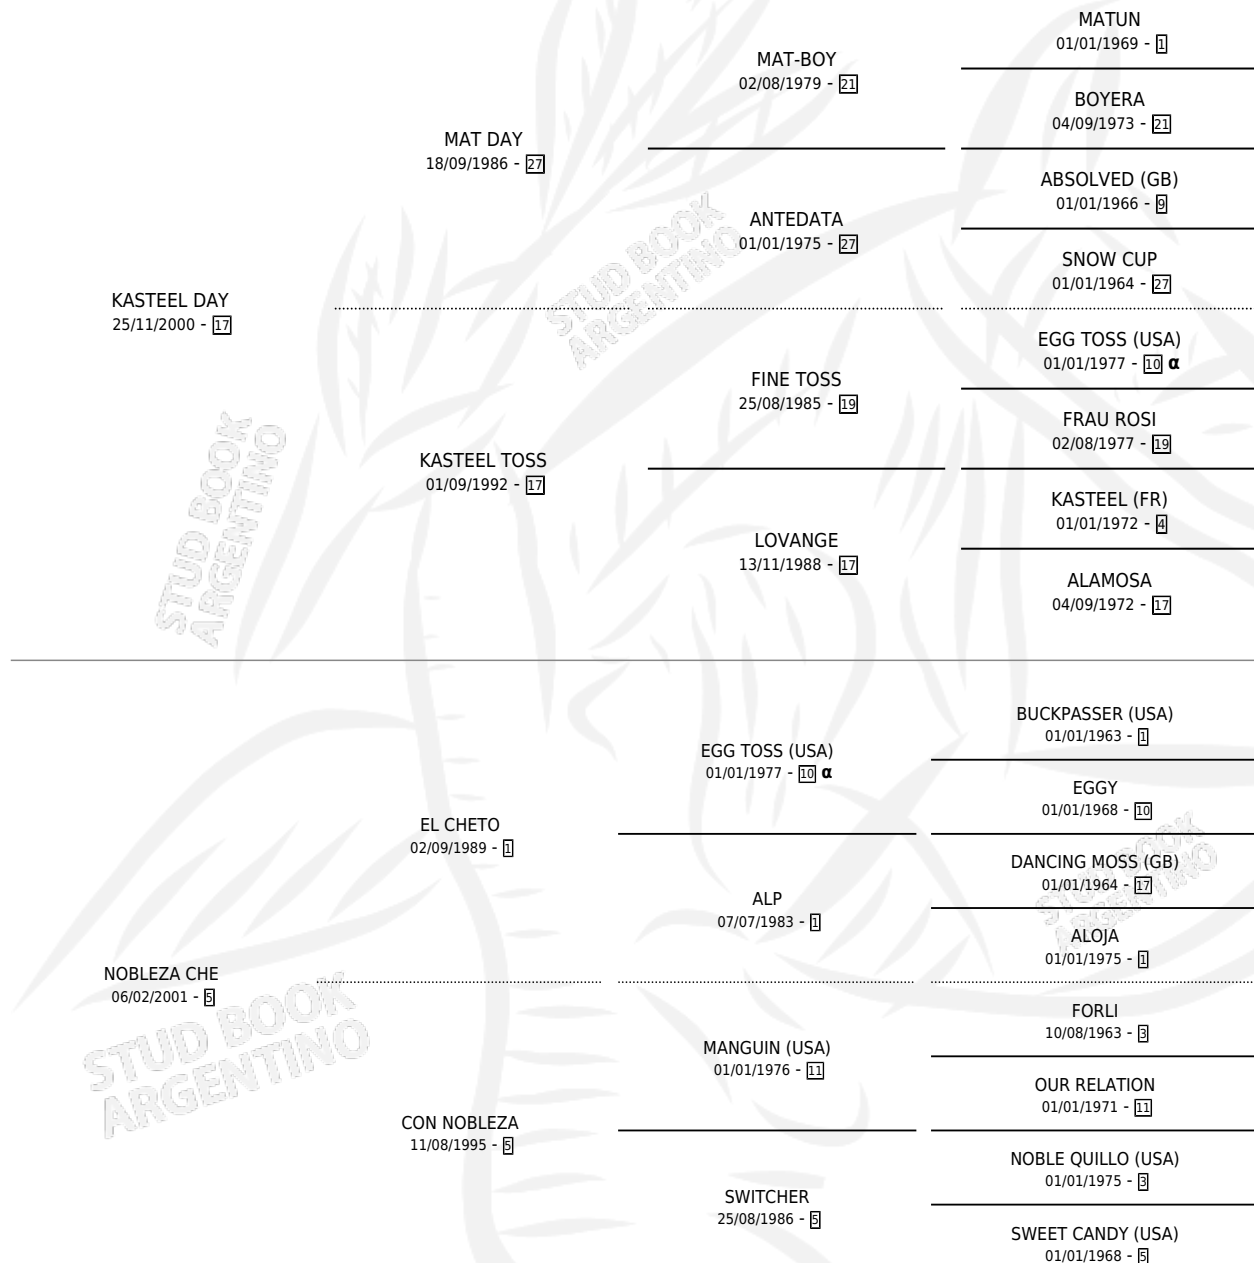

# LUCECITA CHE

por KASTEEL DAY y NOBLEZA CHE por EL CHETO

Argentina · Hembra · Zaino · SP · 24/09/2010  
Familia 5-h · Volumen 40

## ESTADO

TIPIFICACIÓN SANGUÍNEA	X
TIPIFICACIÓN POR ADN	X
PASAPORTE	X
IDENTIFICACIÓN POR MICROCHIP	✓
REPRODUCTOR	X

**Lugar de nacimiento:** Las Cuatro Reinas

**Criador:** Las Cuatro Reinas

## PEDIGREE

INBREEDING :  $\alpha$