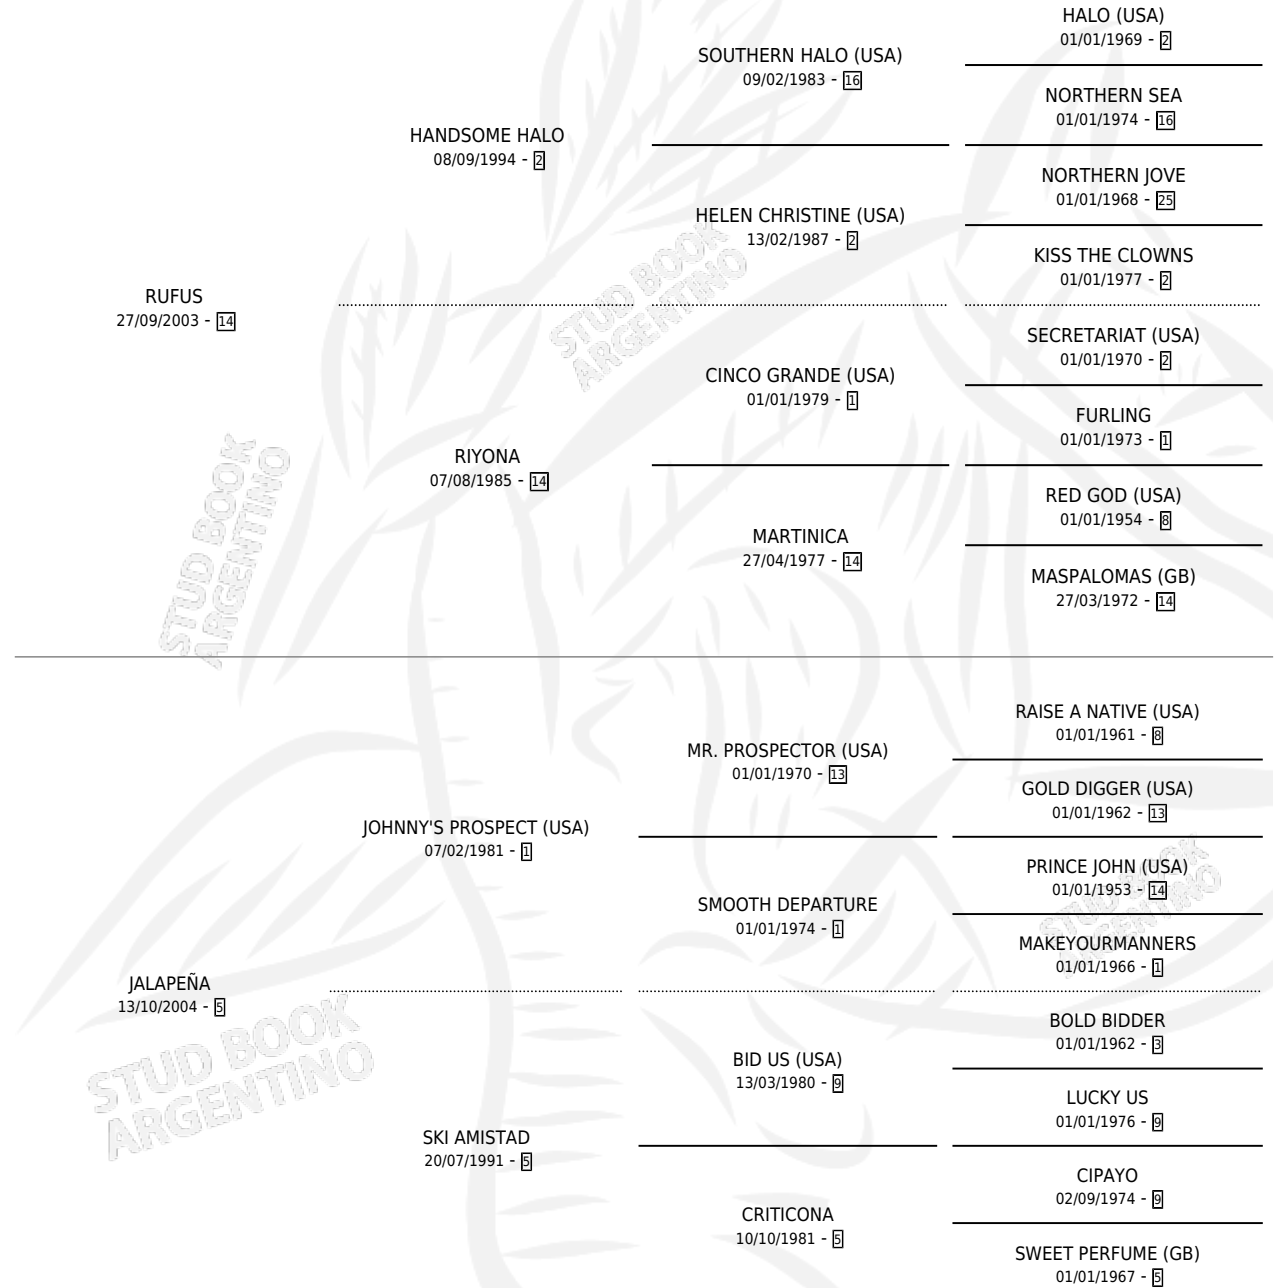

FUERA DE TERMINO

por RUFUS y JALAPEÑA por JOHNNY'S PROSPECT (USA)

Argentina · Macho · Zaino · SP · 02/11/2010
Familia 5-h · Volumen 40

ESTADO

TIPIFICACIÓN SANGUÍNEA	X
TIPIFICACIÓN POR ADN	✓
PASAPORTE	X
IDENTIFICACIÓN POR MICROCHIP	✓
REPRODUCTOR	X

Lugar de nacimiento: Las Cuatro Reinas

Criador: Las Cuatro Reinas

PEDIGREE

FUERA DE TERMINO

Datos oficiales del Stud Book Argentino

Documento generado el 11/05/2026

studbook.org.ar