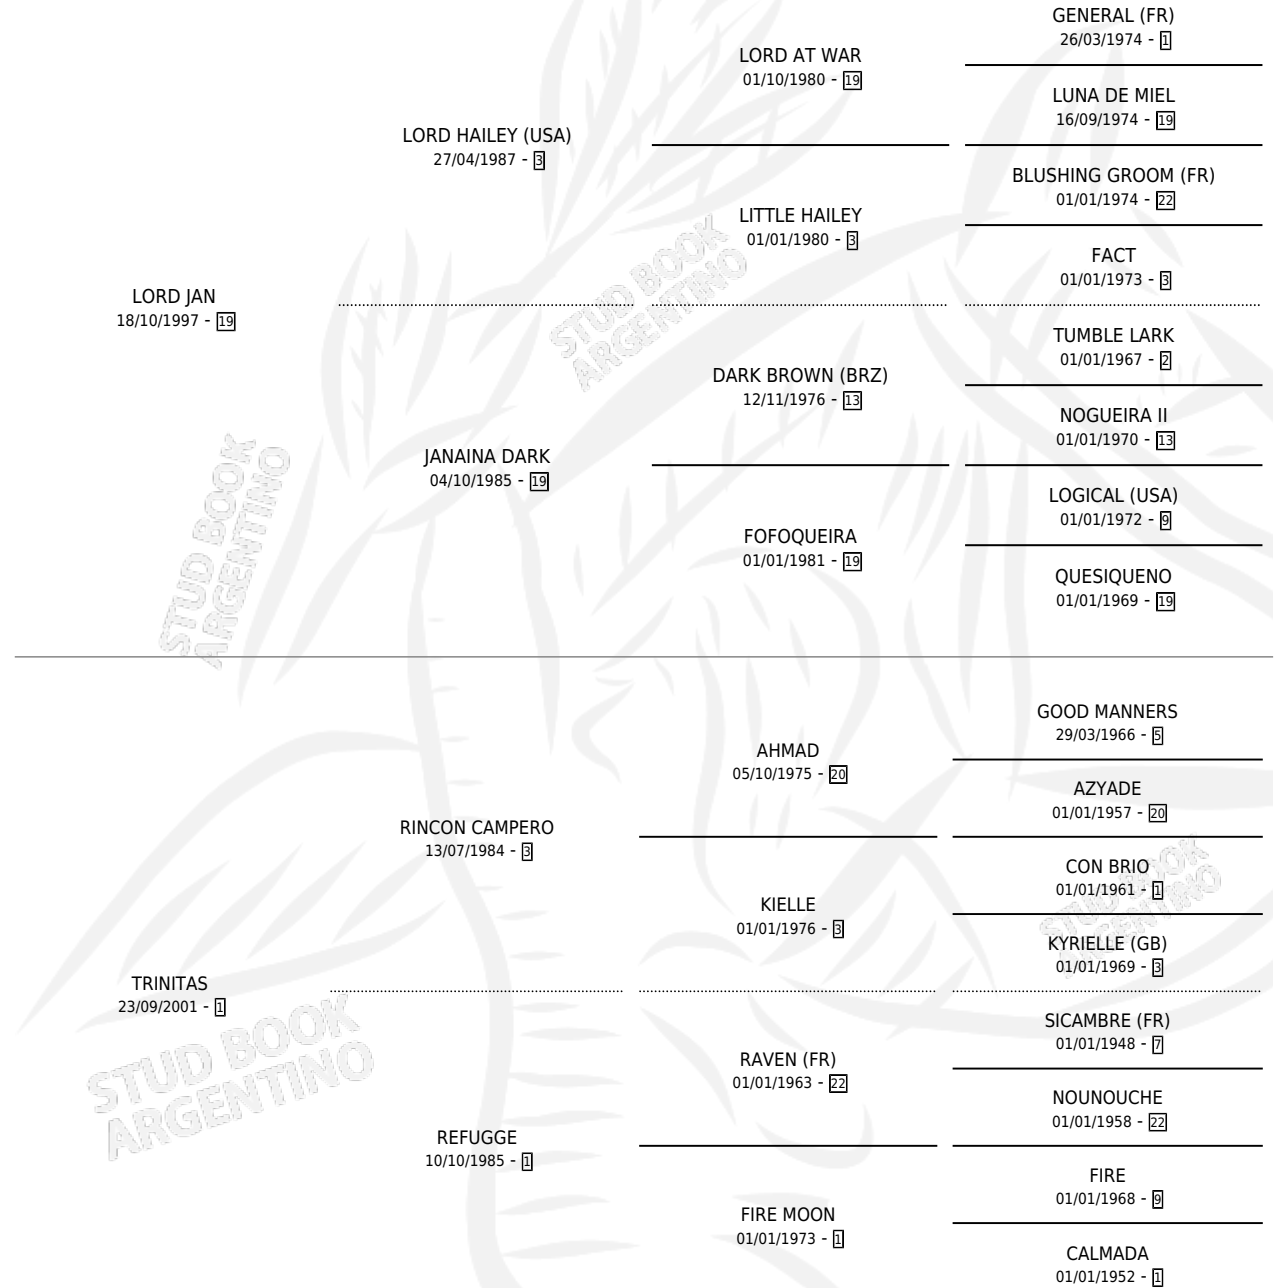

DOLO

por LORD JAN y TRINITAS por RINCON CAMPERO

Argentina · Macho · Zaino · SP · 09/11/2010
Familia 1-b · Volumen 40

ESTADO

| | |
|------------------------------|---|
| TIPIFICACIÓN SANGUÍNEA | X |
| TIPIFICACIÓN POR ADN | ✓ |
| PASAPORTE | X |
| IDENTIFICACIÓN POR MICROCHIP | ✓ |
| REPRODUCTOR | X |

Lugar de nacimiento: Las Cuatro Reinas

Criador: Las Cuatro Reinas

PEDIGREE

DOLO

Datos oficiales del Stud Book Argentino

Documento generado el 25/04/2026

studbook.org.ar