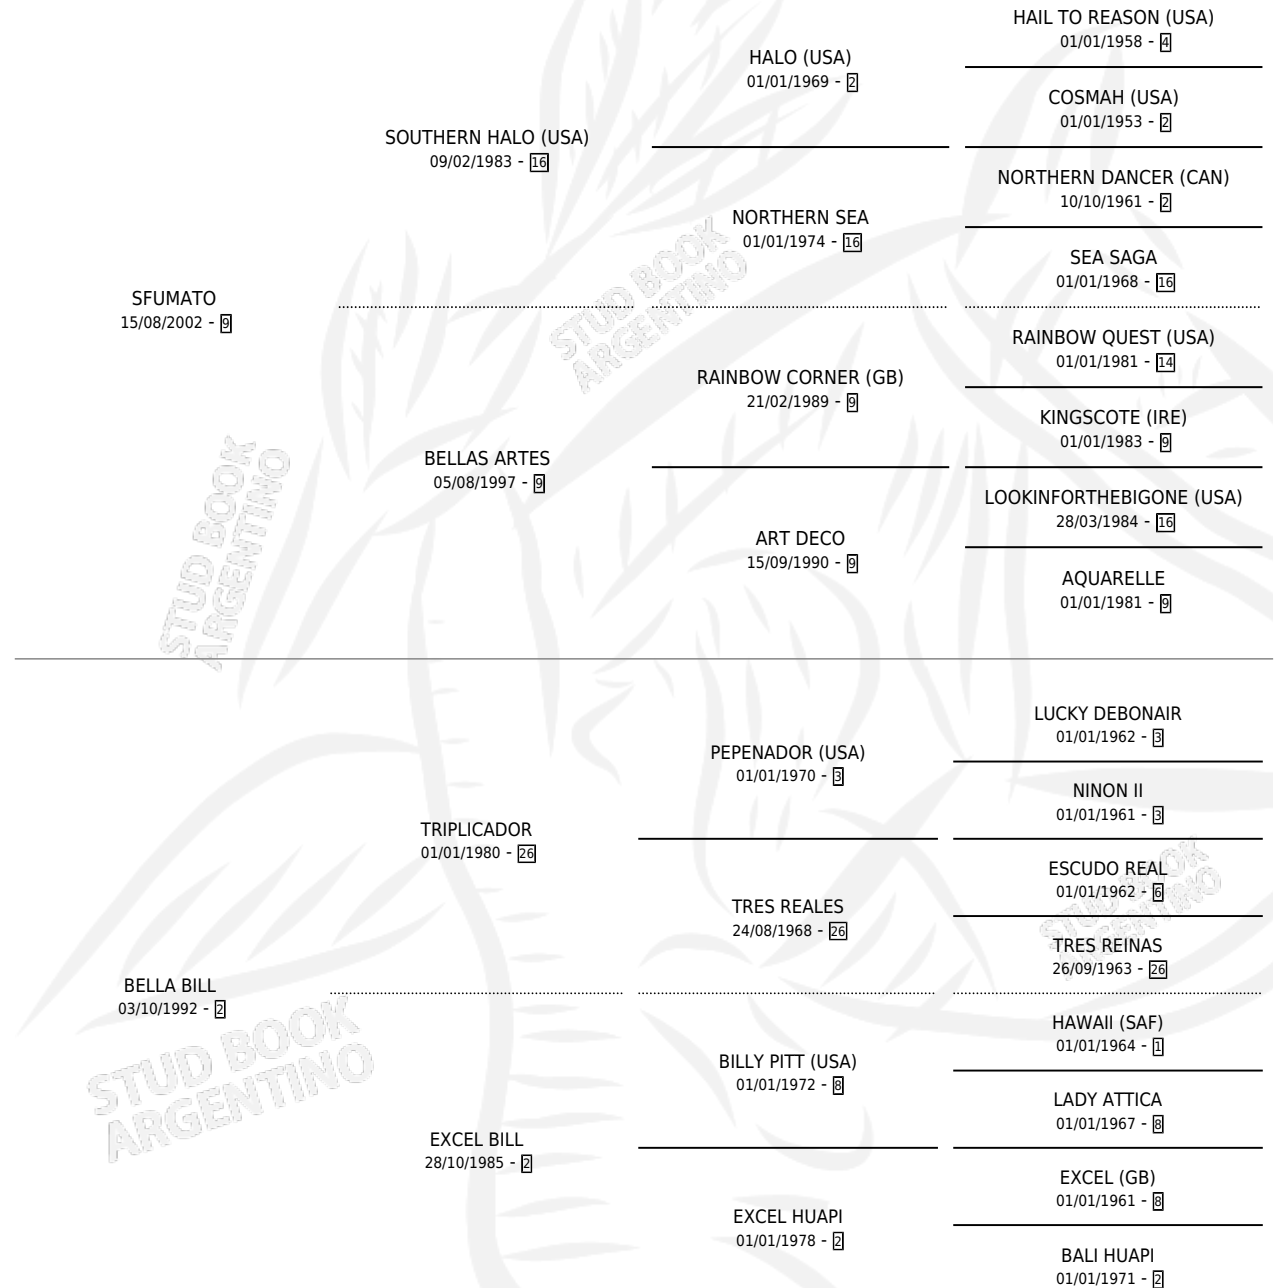

CORALI

por SFUMATO y BELLA BILL por TRIPLICADOR

Argentina · Hembra · Zaino Colorado · SP · 18/10/2010
Familia 2-h · Volumen 40

ESTADO

TIPIFICACIÓN SANGUÍNEA	X
TIPIFICACIÓN POR ADN	✓
PASAPORTE	✓
IDENTIFICACIÓN POR MICROCHIP	✓
REPRODUCTOR	✓

Lugar de nacimiento: Mi Anhelo

Criador: Mi Anhelo

~

HIJOS

	MACHOS	HEMBRAS
2 NACIERON	0	2
SIN ACTUACIONES		

PEDIGREE

CAMPAÑA

Solo carreras oficiales de Argentina