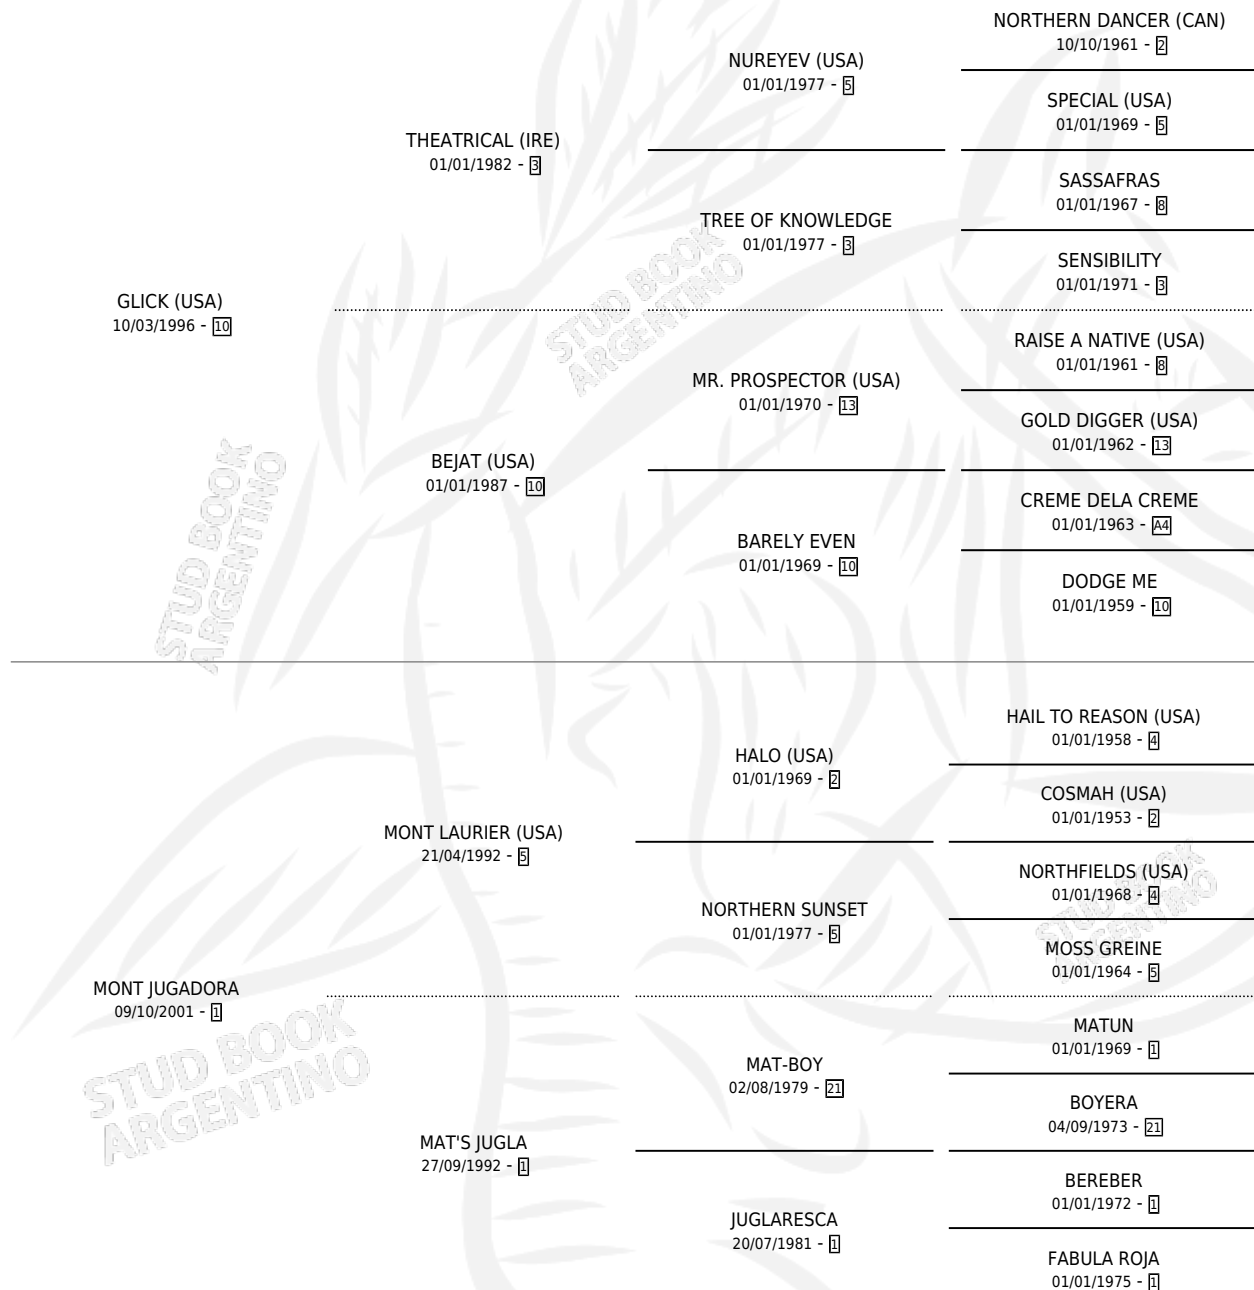

SOS UNA WINNER

por GLICK (USA) y MONT JUGADORA por MONT LAURIER (USA)

Argentina · Hembra · Alazan · SP · 22/10/2010
Familia 1-w · Volumen 40

ESTADO

TIPIFICACIÓN SANGUÍNEA	X
TIPIFICACIÓN POR ADN	X
PASAPORTE	X
IDENTIFICACIÓN POR MICROCHIP	X
REPRODUCTOR	X

Lugar de nacimiento: Dilu
Criador: Dilu

PEDIGREE

SOS UNA WINNER

Datos oficiales del Stud Book Argentino

Documento generado el 11/05/2026

studbook.org.ar