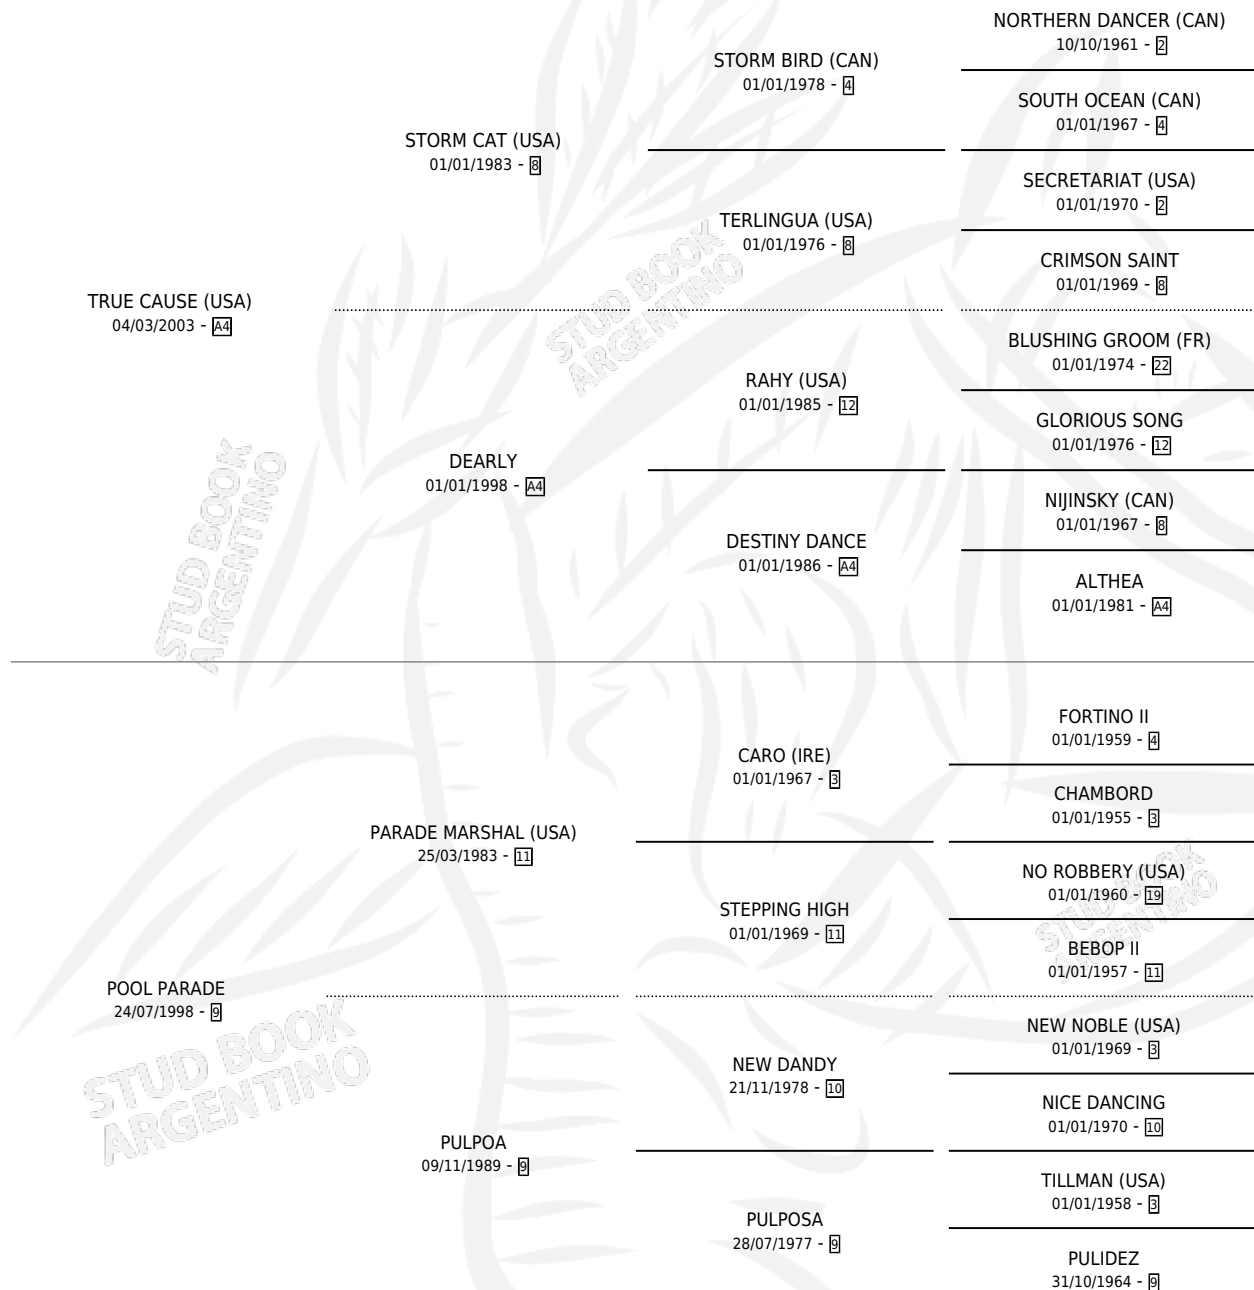

VERDAD CAUSE

por **TRUE CAUSE (USA)** y **POOL PARADE** por **PARADE MARSHAL (USA)**

Argentina · Hembra · Zaino Negro · SP · 22/09/2010
Familia 9-g · Volumen 40

ESTADO

TIPIFICACIÓN SANGUÍNEA	X
TIPIFICACIÓN POR ADN	✓
PASAPORTE	✓
IDENTIFICACIÓN POR MICROCHIP	✓
REPRODUCTOR	✓

Lugar de nacimiento: Capilla De La Sierra
Criador: Capilla De La Sierra

~

HIJOS

	MACHOS	HEMBRAS
2 NACIERON	1	1
1 CORRIERON	1	0

SIN ACTUACIONES

PEDIGREE

CAMPAÑA

Solo carreras oficiales de Argentina