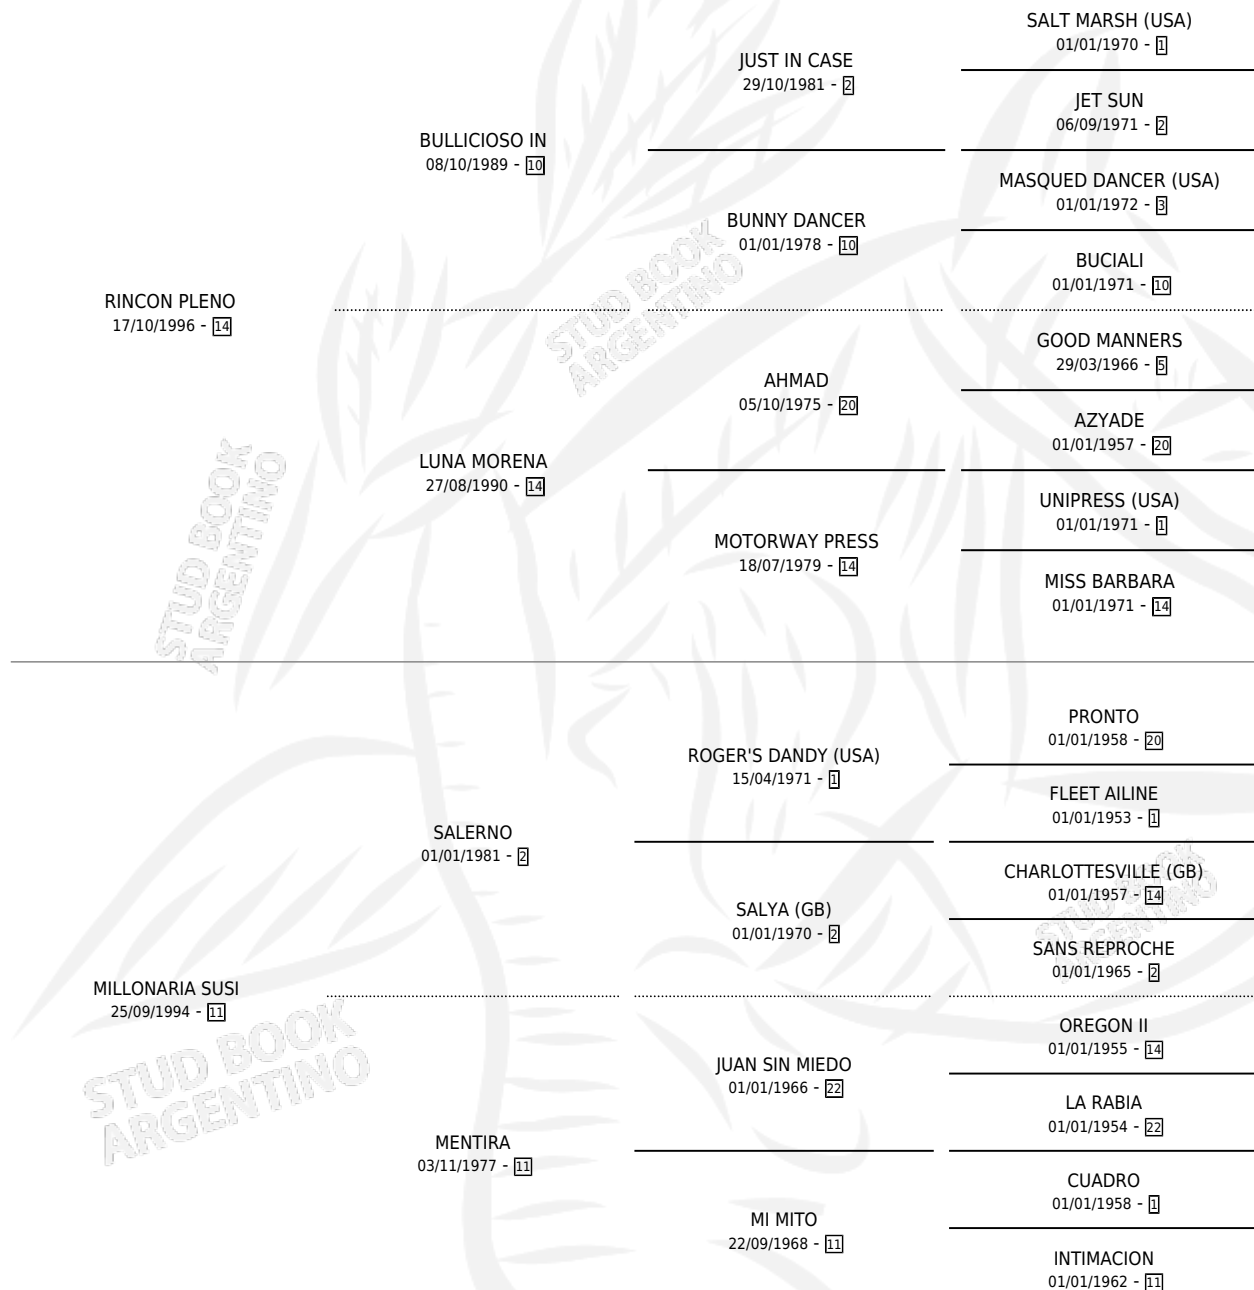

LUNA MENTIROSA

por RINCON PLENO y MILLONARIA SUSI por SALERNO

Argentina · Hembra · Zaino · SP · 12/12/2010
Familia 11-a · Volumen 40

ESTADO

TIPIFICACIÓN SANGUÍNEA	X
TIPIFICACIÓN POR ADN	X
PASAPORTE	X
IDENTIFICACIÓN POR MICROCHIP	X
REPRODUCTOR	X

Lugar de nacimiento: La Martina

Criador: La Martina

PEDIGREE

LUNA MENTIROSA

Datos oficiales del Stud Book Argentino

Documento generado el 14/05/2026

studbook.org.ar