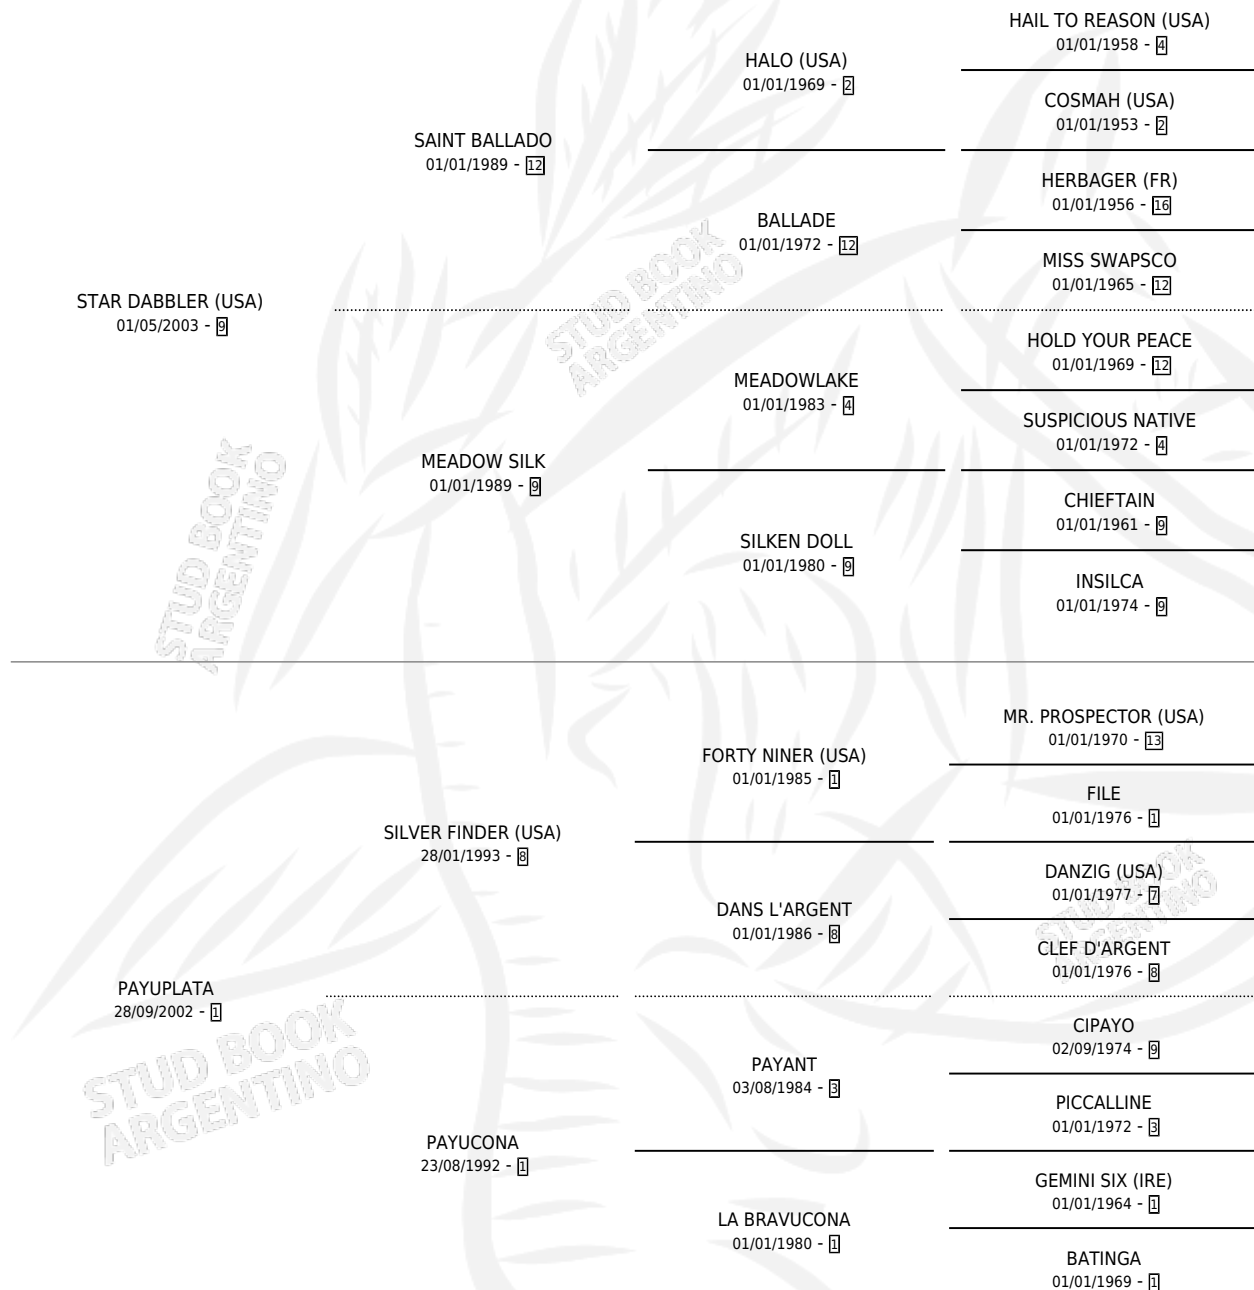

PAYO STAR

por **STAR DABBLER (USA)** y **PAYUPLATA** por **SILVER FINDER (USA)**

Argentina · Macho · Zaino · SP · 15/10/2010
Familia 1-s · Volumen 40

ESTADO

TIPIFICACIÓN SANGUÍNEA	X
TIPIFICACIÓN POR ADN	✓
PASAPORTE	✓
IDENTIFICACIÓN POR MICROCHIP	✓
REPRODUCTOR	X

Lugar de nacimiento: Principal
Criador: Sin dato

PEDIGREE