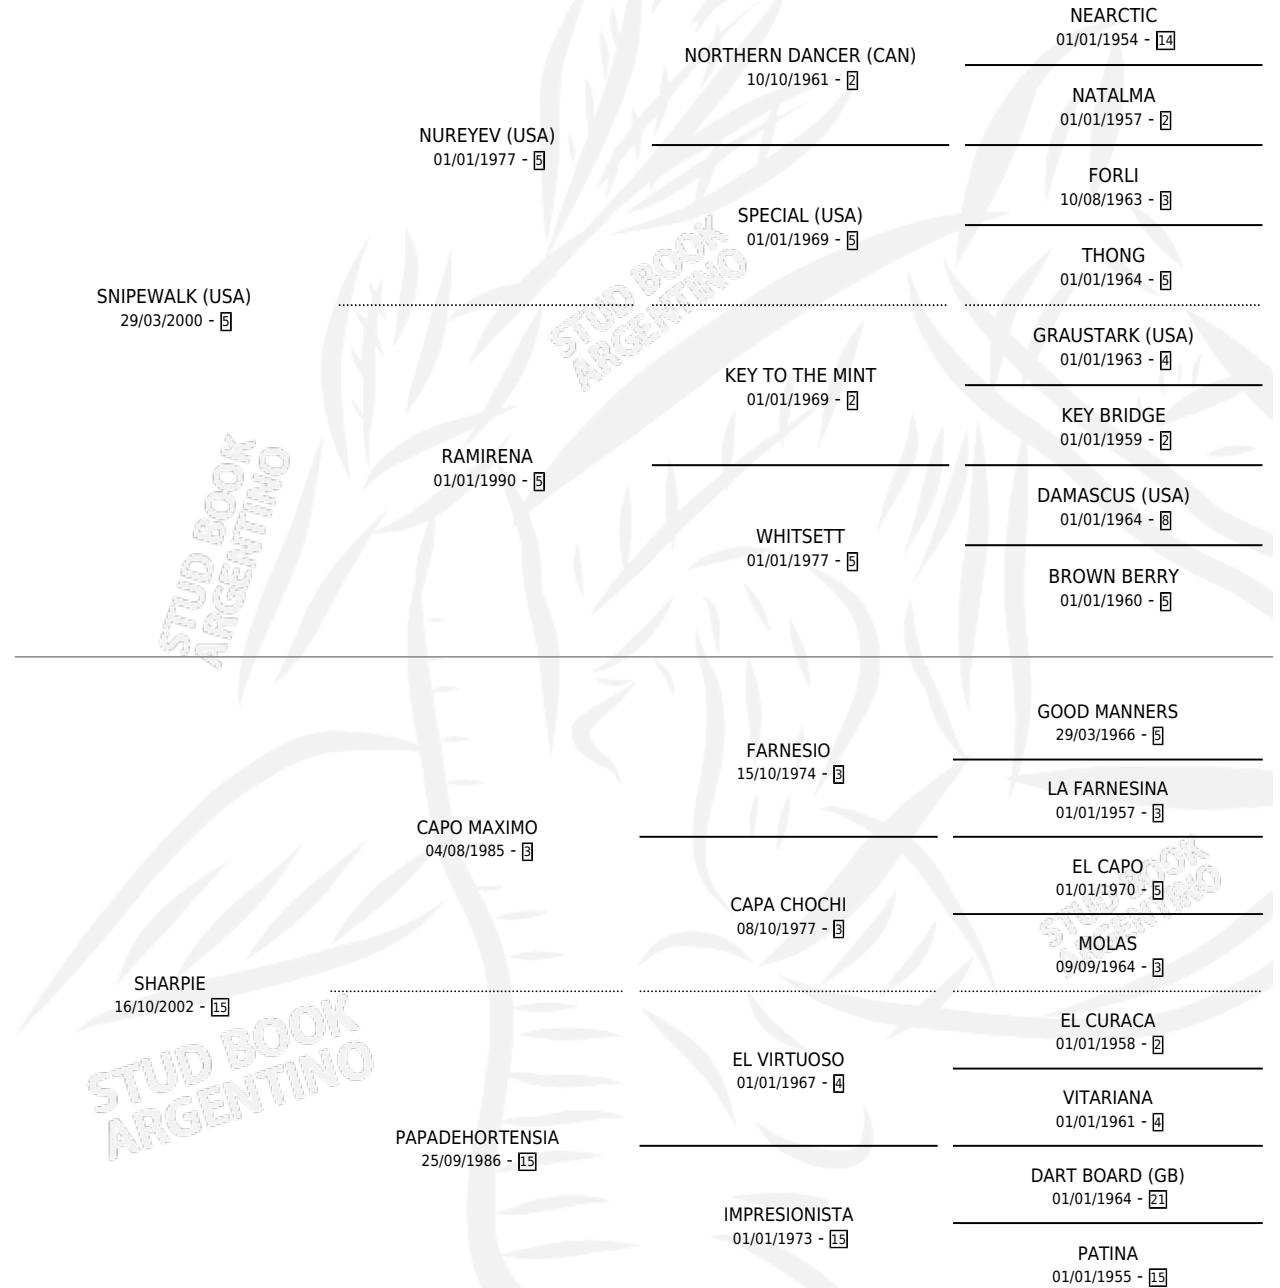

SNIPPIE

por SNIPEWALK (USA) y SHARPIE por CAPO MAXIMO

Argentina · Macho · Alazan · SP · 31/10/2010
Familia 15-a · Volumen 40

ESTADO

TIPIFICACIÓN SANGUÍNEA	X
TIPIFICACIÓN POR ADN	✓
PASAPORTE	✓
IDENTIFICACIÓN POR MICROCHIP	✓
REPRODUCTOR	X

Lugar de nacimiento: Las Ortigas

Criador: Sin dato

PEDIGREE

SNIPPIE

Datos oficiales del Stud Book Argentino

Documento generado el 26/04/2026

studbook.org.ar