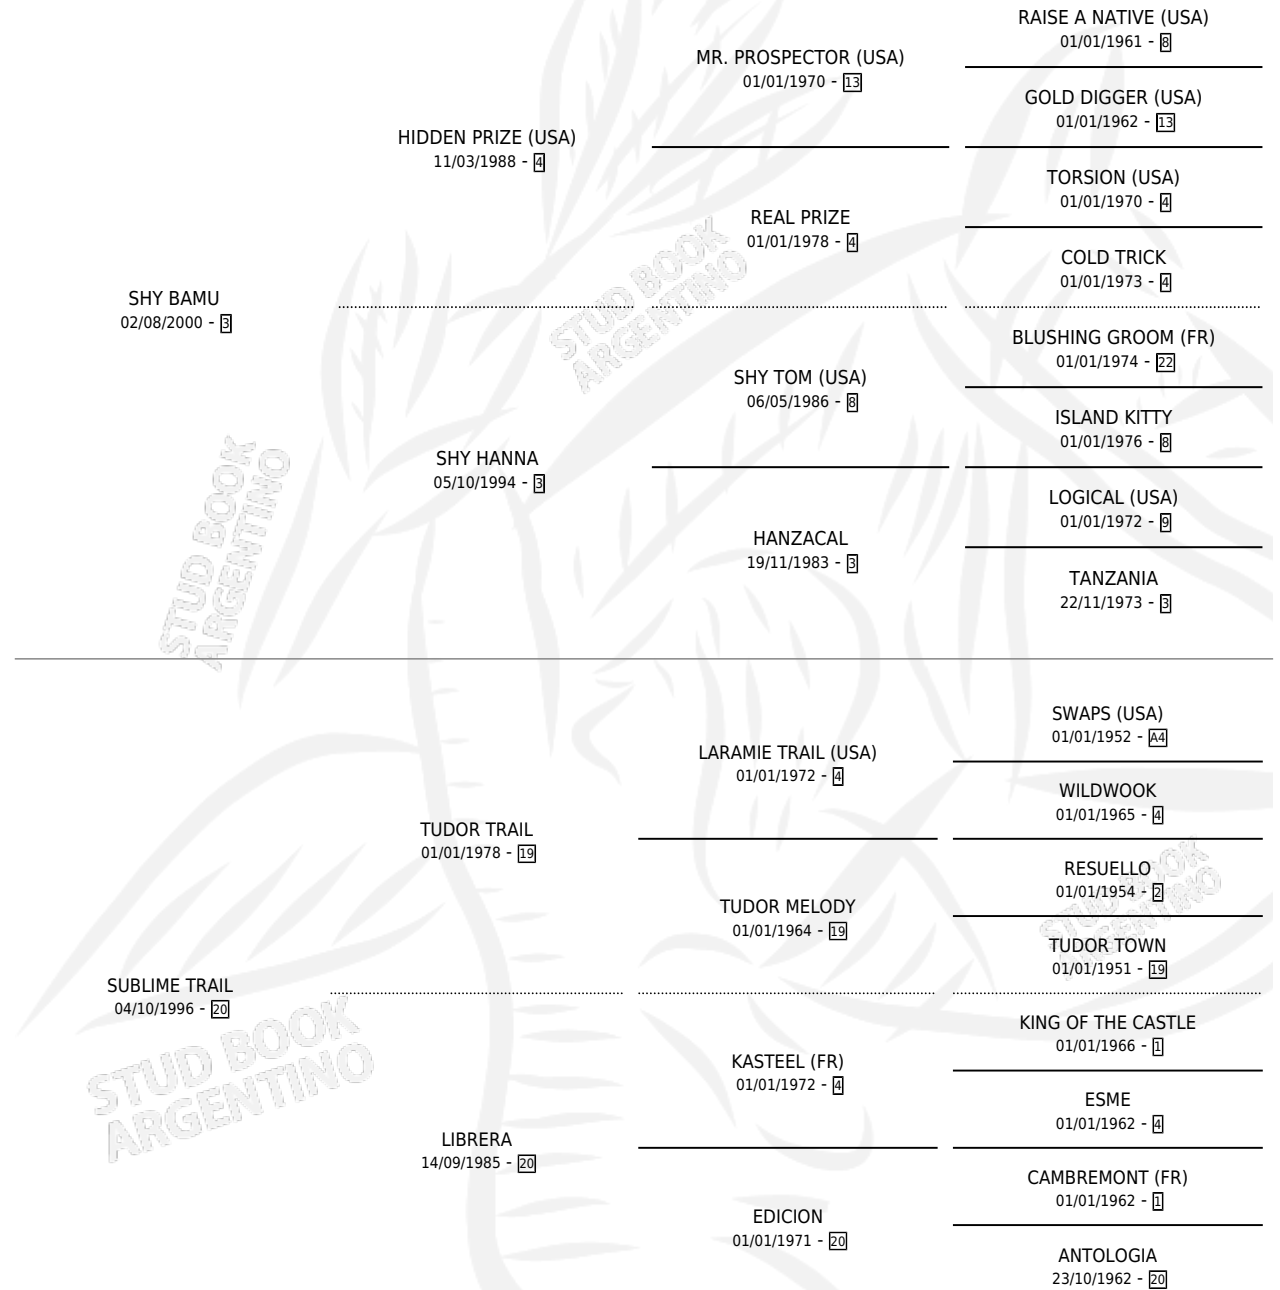

SHYLDA TRAIL

por SHY BAMU y SUBLIME TRAIL por TUDOR TRAIL

Argentina · Hembra · Zaino · SP · 09/10/2010
Familia 20-d · Volumen 40

ESTADO

TIPIFICACIÓN SANGUÍNEA	X
TIPIFICACIÓN POR ADN	✓
PASAPORTE	X
IDENTIFICACIÓN POR MICROCHIP	✓
REPRODUCTOR	X

Lugar de nacimiento: Santa Regina

Criador: Ballanti Jose Carlos

PEDIGREE