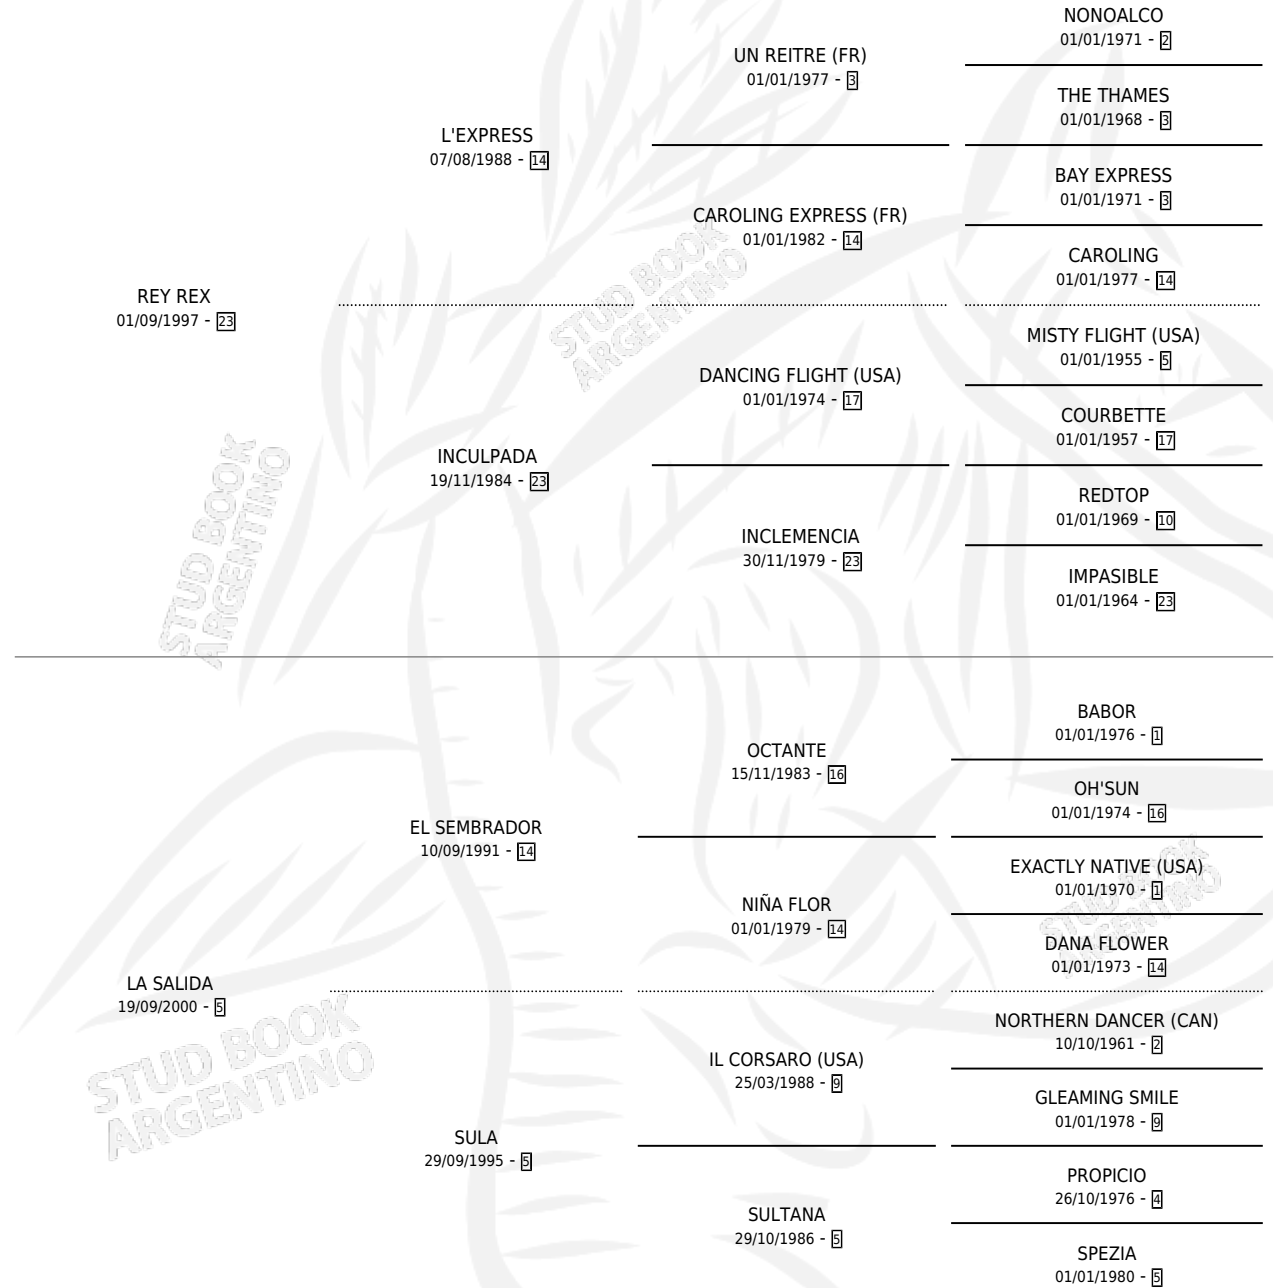

COPETINA REX

por REY REX y LA SALIDA por EL SEMBRADOR

Argentina · Hembra · Alazan · SP · 27/10/2010
Familia 5-c · Volumen 40

ESTADO

TIPIFICACIÓN SANGUÍNEA	X
TIPIFICACIÓN POR ADN	✓
PASAPORTE	✓
IDENTIFICACIÓN POR MICROCHIP	✓
REPRODUCTOR	X

Lugar de nacimiento: Semper Fidelis

Criador: Sin dato

PEDIGREE

CAMPAÑA

Solo carreras oficiales de Argentina

POR EDAD

EDAD	CC	1°	2°	3°	4°	5°	NP	CLC	CLG	CLCG1	CLGG1	IMPORTE	GANANCIA / CC
4 AÑOS	3	0	0	0	0	0	3	0	0	0	0	\$0	\$0
TOTALES	3	0	0	0	0	0	3	0	0	0	0	\$0	\$0
%		0.0%	0.0%	0.0%	0.0%	0.0%	100%	0.0%	0.0%	0.0%	0.0%		