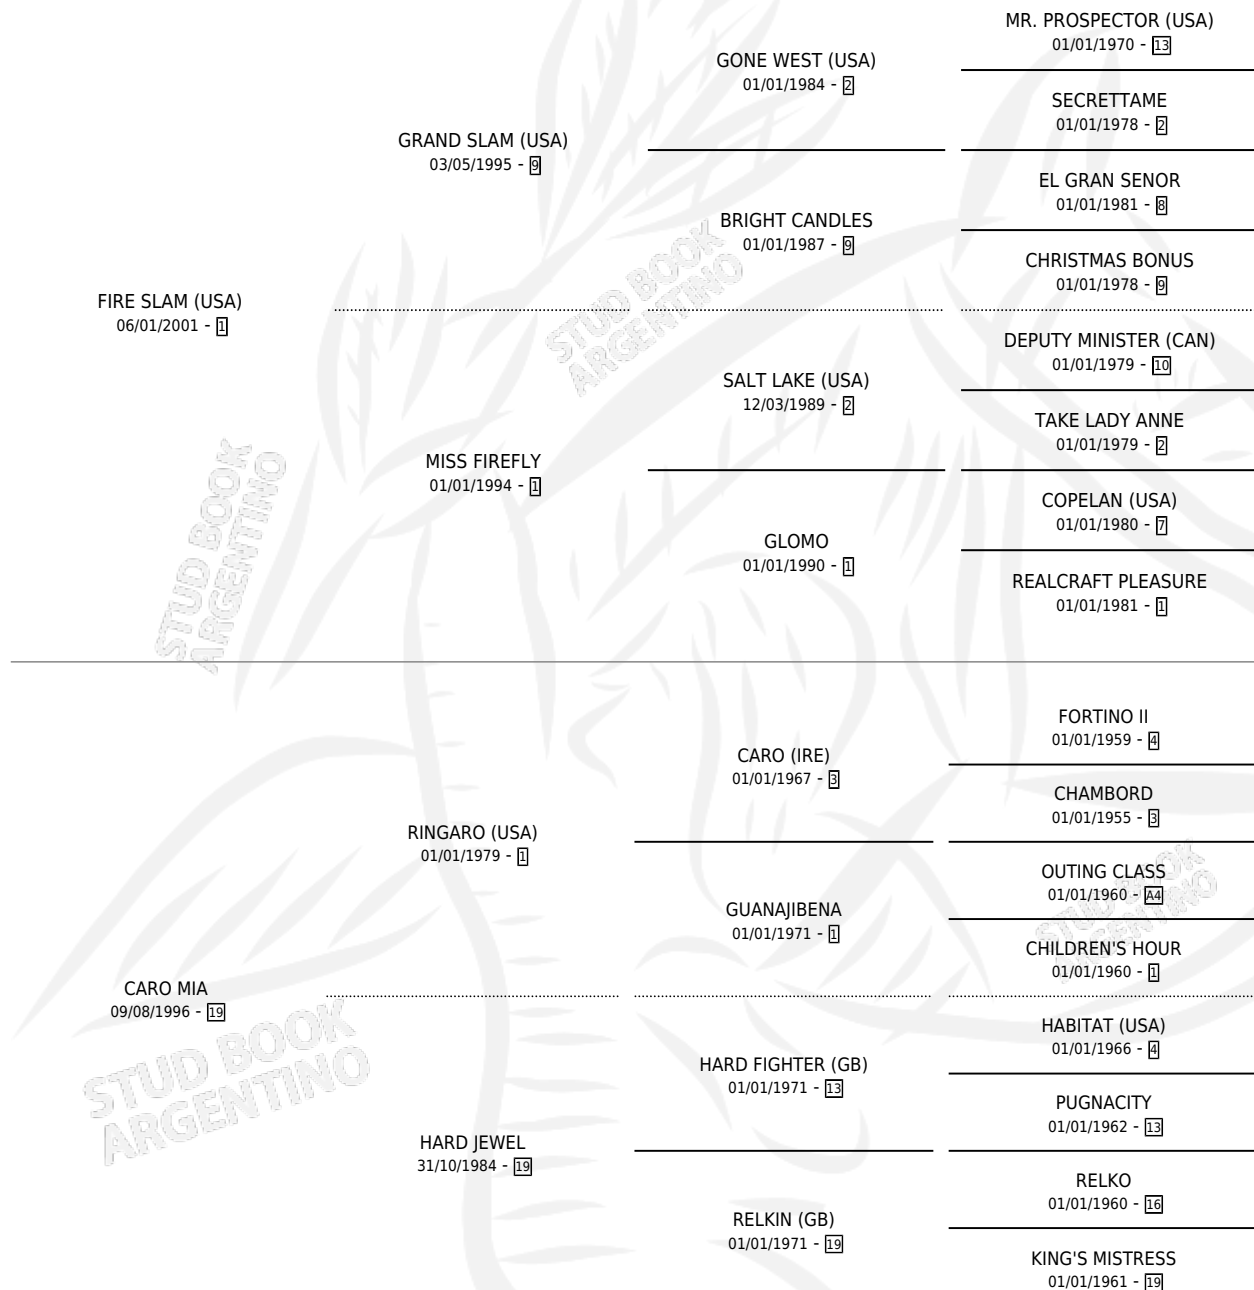

MARABUNTA SLAM

por FIRE SLAM (USA) y CARO MIA por RINGARO (USA)

Argentina · Hembra · Alazan · SP · 30/10/2010
Familia 19 · Volumen 40

ESTADO

TIPIFICACIÓN SANGUÍNEA	X
TIPIFICACIÓN POR ADN	✓
PASAPORTE	✓
IDENTIFICACIÓN POR MICROCHIP	✓
REPRODUCTOR	✓

Lugar de nacimiento: Cumeneyen

Criador: Ruiz Hardoy Matias

PEDIGREE