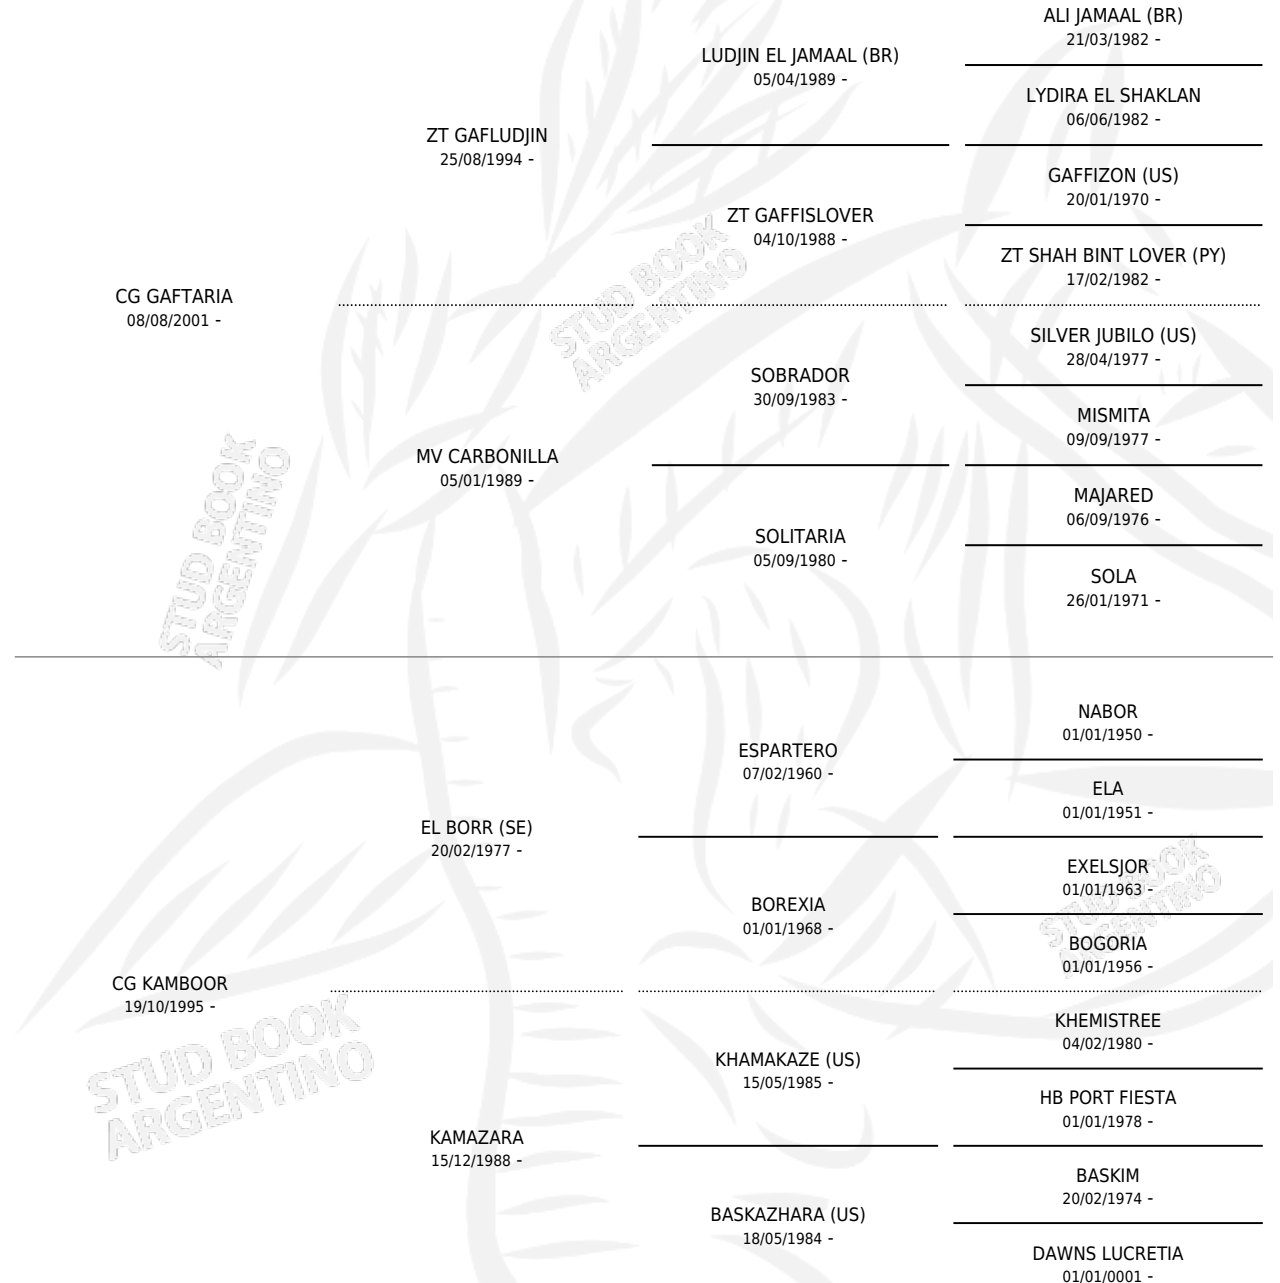

CG GAFKAM

por CG GAFTARIA y CG KAMBOOR por EL BORR (SE)

Argentina · Macho · Tordillo · AP · 18/10/2010
Familia · Volumen 40

ESTADO

TIPIFICACIÓN SANGUÍNEA	X
TIPIFICACIÓN POR ADN	X
PASAPORTE	X
IDENTIFICACIÓN POR MICROCHIP	X
REPRODUCTOR	X

Lugar de nacimiento: Coe Pora

Criador: Coe Pora

PEDIGREE

CG GAFKAM

Datos oficiales del Stud Book Argentino

Documento generado el 10/05/2026

studbook.org.ar