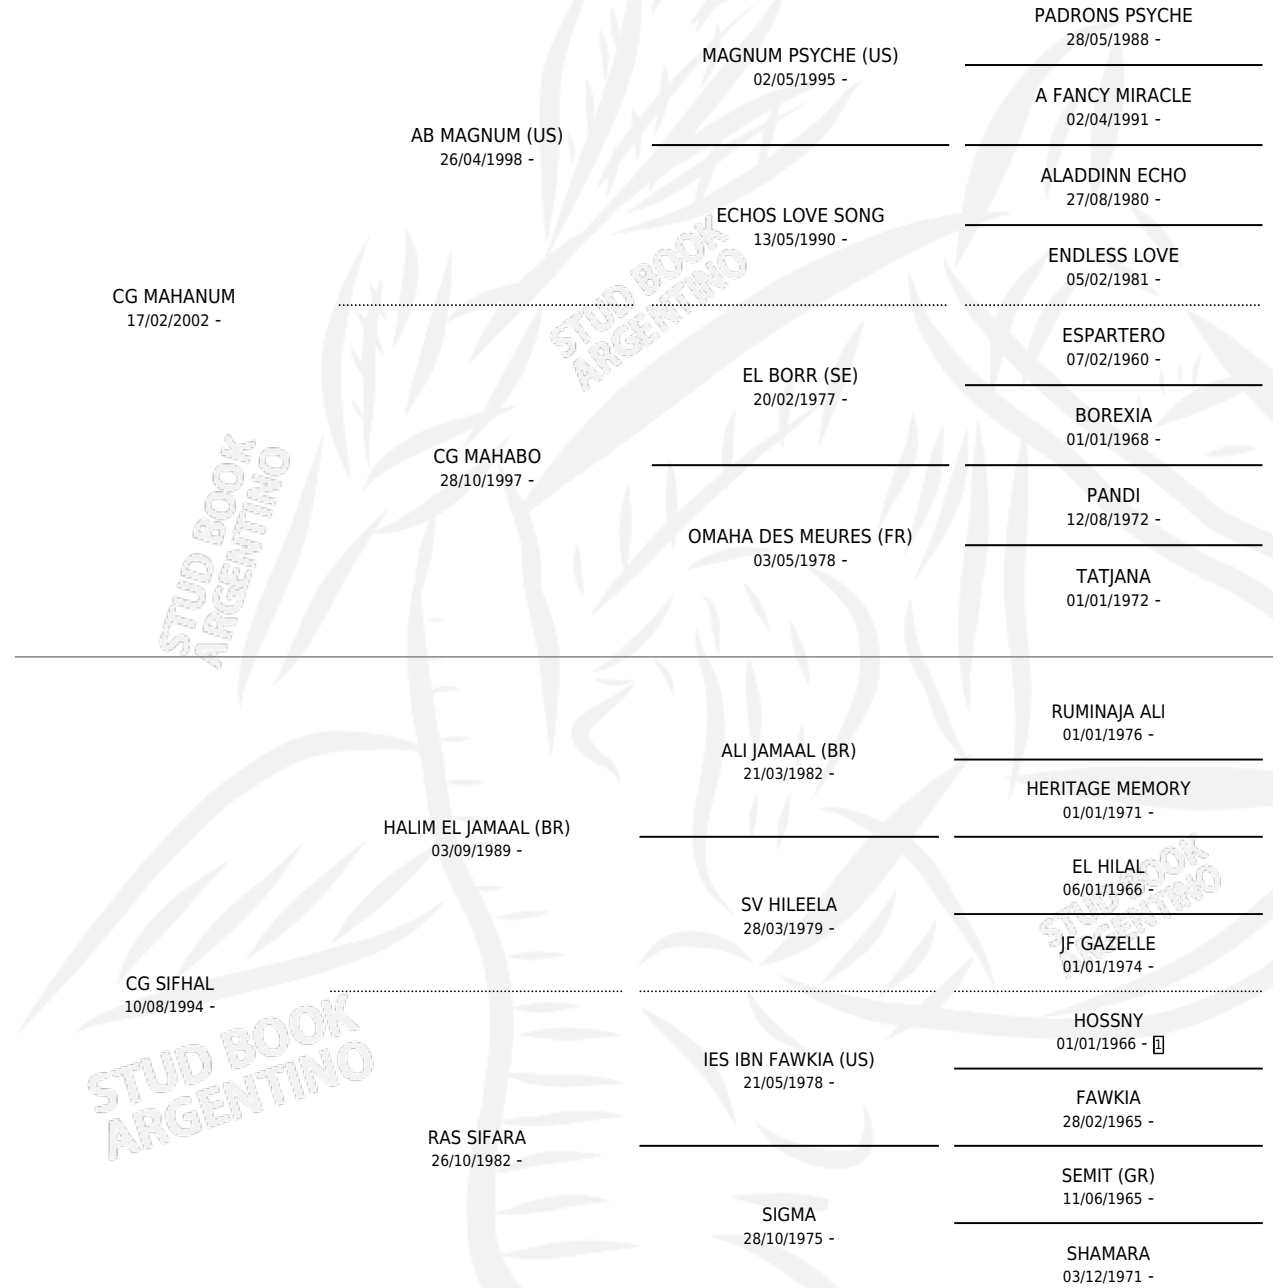

CG MAHASIF

por CG MAHANUM y CG SIFHAL por HALIM EL JAMAAL
(BR)

Argentina · Macho · Tordillo · AP · 29/10/2010
Familia · Volumen 40

ESTADO

TIPIFICACIÓN SANGUÍNEA	X
TIPIFICACIÓN POR ADN	X
PASAPORTE	X
IDENTIFICACIÓN POR MICROCHIP	X
REPRODUCTOR	X

Lugar de nacimiento: Coe Pora
Criador: Coe Pora

PEDIGREE

CG MAHASIF

Datos oficiales del Stud Book Argentino

Documento generado el 14/05/2026

studbook.org.ar