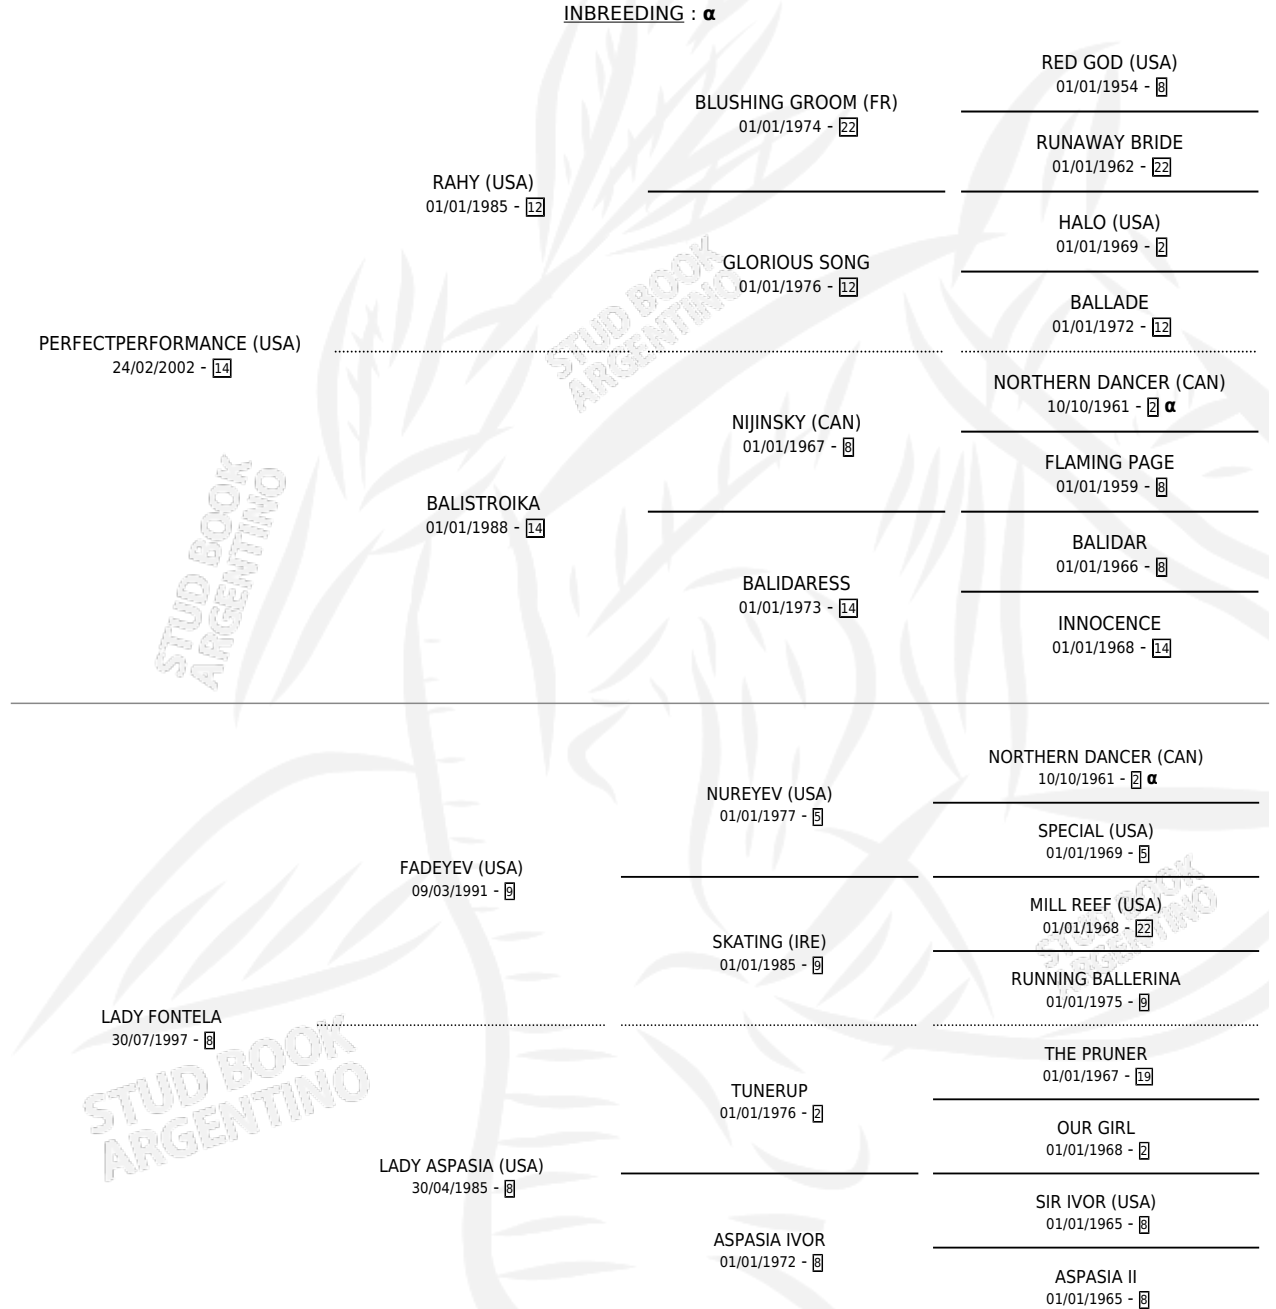

EL IMPOSTOR

por PERFECTPERFORMANCE (USA) y LADY FONTELA por
FADEYEV (USA)

Argentina · Macho · Alazan · SP · 07/11/2010
Familia 8-j · Volumen 40

ESTADO

TIPIFICACIÓN SANGUÍNEA	X
TIPIFICACIÓN POR ADN	✓
PASAPORTE	✓
IDENTIFICACIÓN POR MICROCHIP	✓
REPRODUCTOR	X

Lugar de nacimiento: Los Prados
Criador: Confirmar S.R.L.

PEDIGREE

INBREEDING : α

CAMPAÑA

Solo carreras oficiales de Argentina

POR EDAD

EDAD	CC	1°	2°	3°	4°	5°	NP	CLC	CLG	CLCG1	CLGG1	IMPORTE	GANANCIA / CC
4 AÑOS	4	0	0	0	0	0	4	0	0	0	0	\$2,100	\$525
TOTALES	4	0	0	0	0	0	4	0	0	0	0	\$2,100	\$525
%		0.0%	0.0%	0.0%	0.0%	0.0%	100%	0.0%	0.0%	0.0%	0.0%		