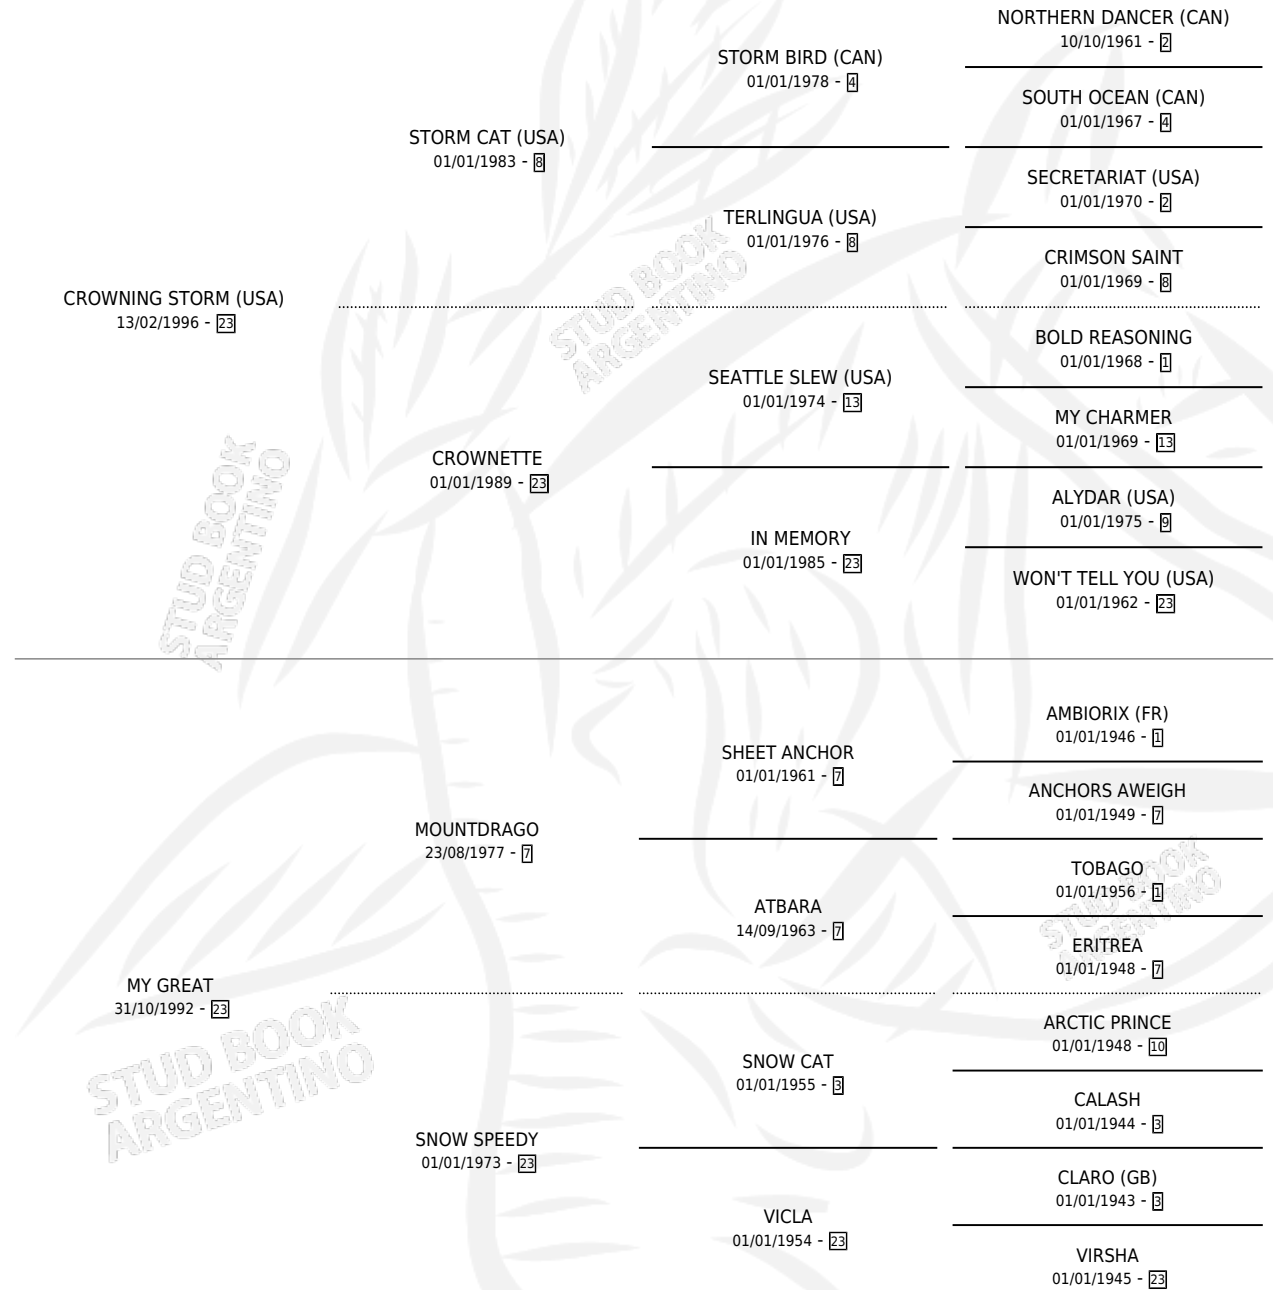

STORM PEPE

por **CROWNING STORM (USA)** y **MY GREAT** por **MOUNTDRAGO**

Argentina · Macho · Alazan · SP · 29/10/2010
Familia 23-a · Volumen 40

ESTADO

| | |
|------------------------------|---|
| TIPIFICACIÓN SANGUÍNEA | X |
| TIPIFICACIÓN POR ADN | ✓ |
| PASAPORTE | X |
| IDENTIFICACIÓN POR MICROCHIP | X |
| REPRODUCTOR | X |

Lugar de nacimiento: San Ignacio De Loyola
Criador: Sin dato

PEDIGREE

STORM PEPE

Datos oficiales del Stud Book Argentino

Documento generado el 05/05/2026

studbook.org.ar