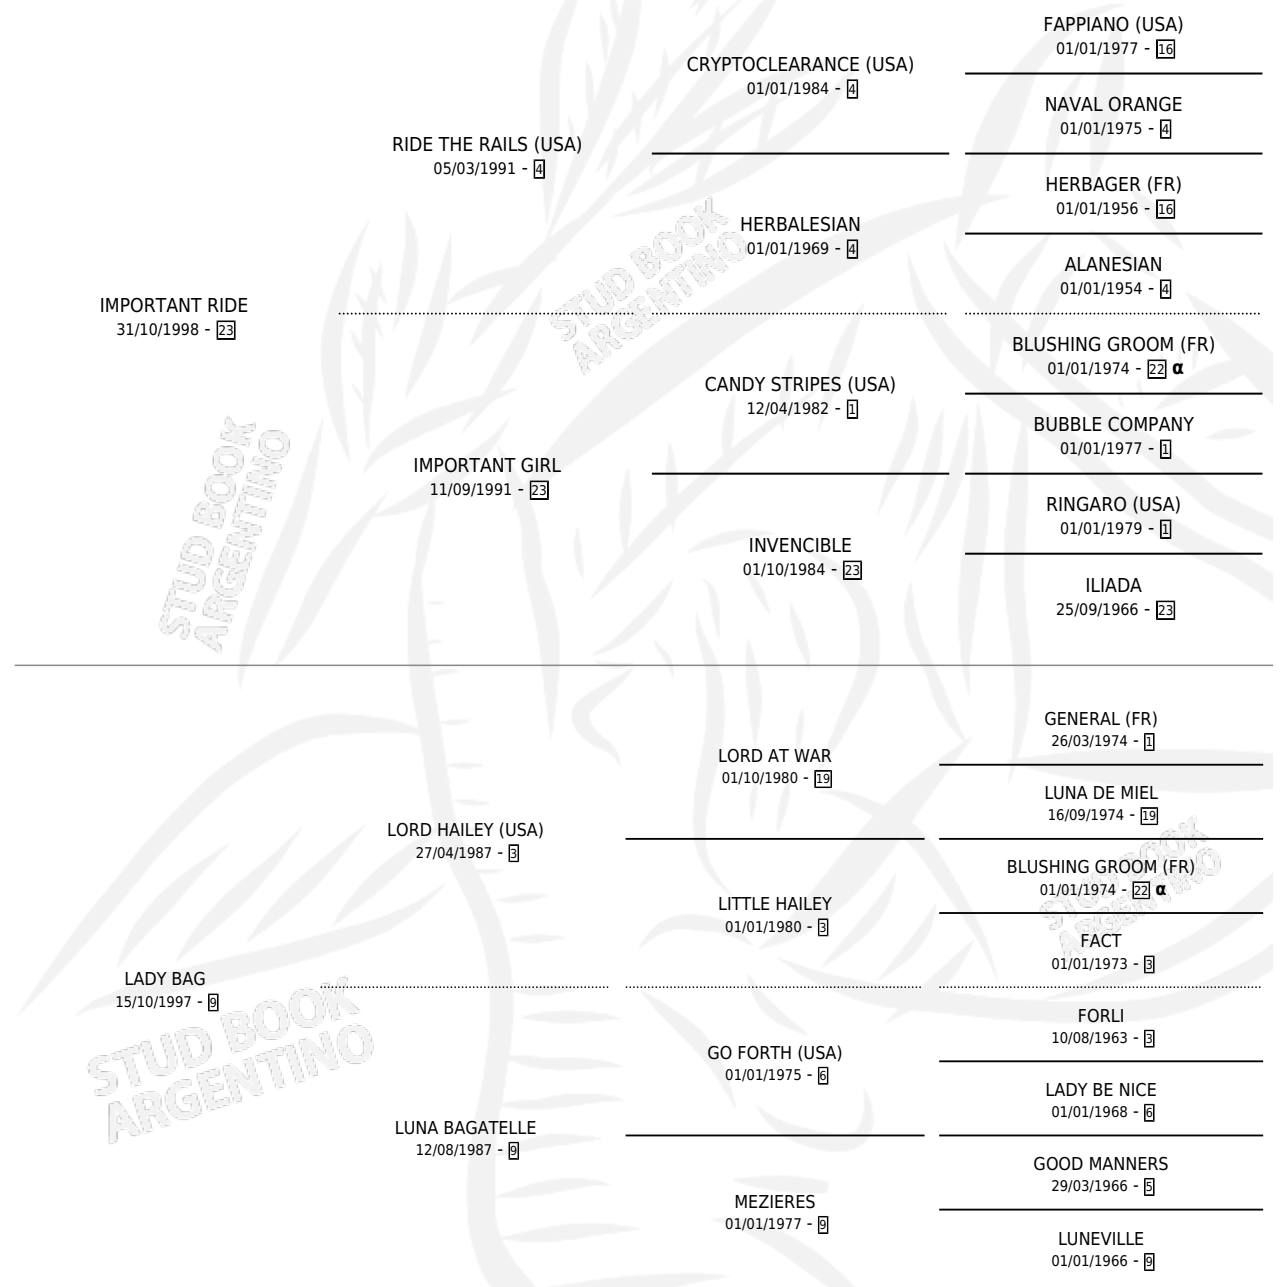

CORAZON APASIONADO

por **IMPORTANT RIDE** y **LADY BAG** por **LORD HAILEY**
(USA)

Argentina · Macho · Alazan · SP · 23/10/2010
Familia 9-b · Volumen 40

ESTADO

TIPIFICACIÓN SANGUÍNEA	X
TIPIFICACIÓN POR ADN	✓
PASAPORTE	✓
IDENTIFICACIÓN POR MICROCHIP	✓
REPRODUCTOR	X

Lugar de nacimiento: El Cartujo

Criador: El Cartujo

PEDIGREE

INBREEDING : α

CORAZON APASIONADO

Datos oficiales del Stud Book Argentino

Documento generado el 07/05/2026

studbook.org.ar