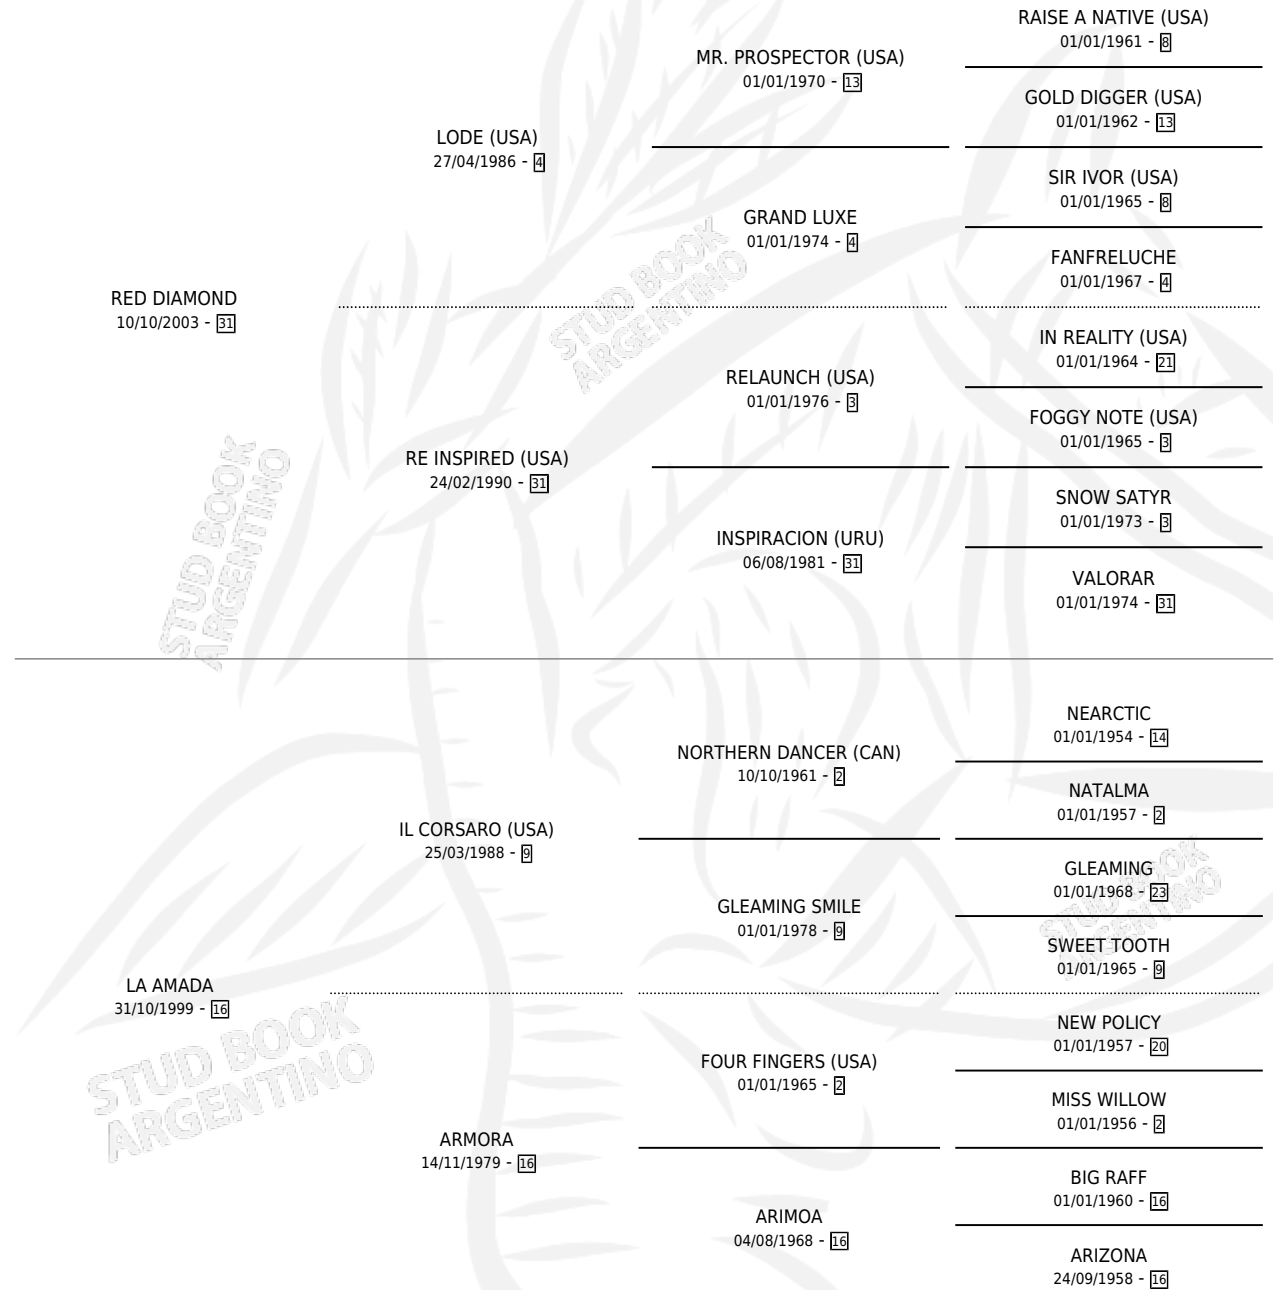

RED ARMONY

por RED DIAMOND y LA AMADA por IL CORSARO (USA)

Argentina · Hembra · Zaino · SP · 21/10/2010
Familia 16-e · Volumen 40

ESTADO

TIPIFICACIÓN SANGUÍNEA	X
TIPIFICACIÓN POR ADN	✓
PASAPORTE	✓
IDENTIFICACIÓN POR MICROCHIP	✓
REPRODUCTOR	X

Lugar de nacimiento: El Tala
Criador: Crespo Felix Eduardo

PEDIGREE

CAMPAÑA

Solo carreras oficiales de Argentina

POR EDAD

EDAD	CC	1°	2°	3°	4°	5°	NP	CLC	CLG	CLCG1	CLGG1	IMPORTE	GANANCIA / CC
5 AÑOS	2	0	0	0	0	0	2	0	0	0	0	\$0	\$0
TOTALES	2	0	0	0	0	0	2	0	0	0	0	\$0	\$0
%		0.0%	0.0%	0.0%	0.0%	0.0%	100%	0.0%	0.0%	0.0%	0.0%		