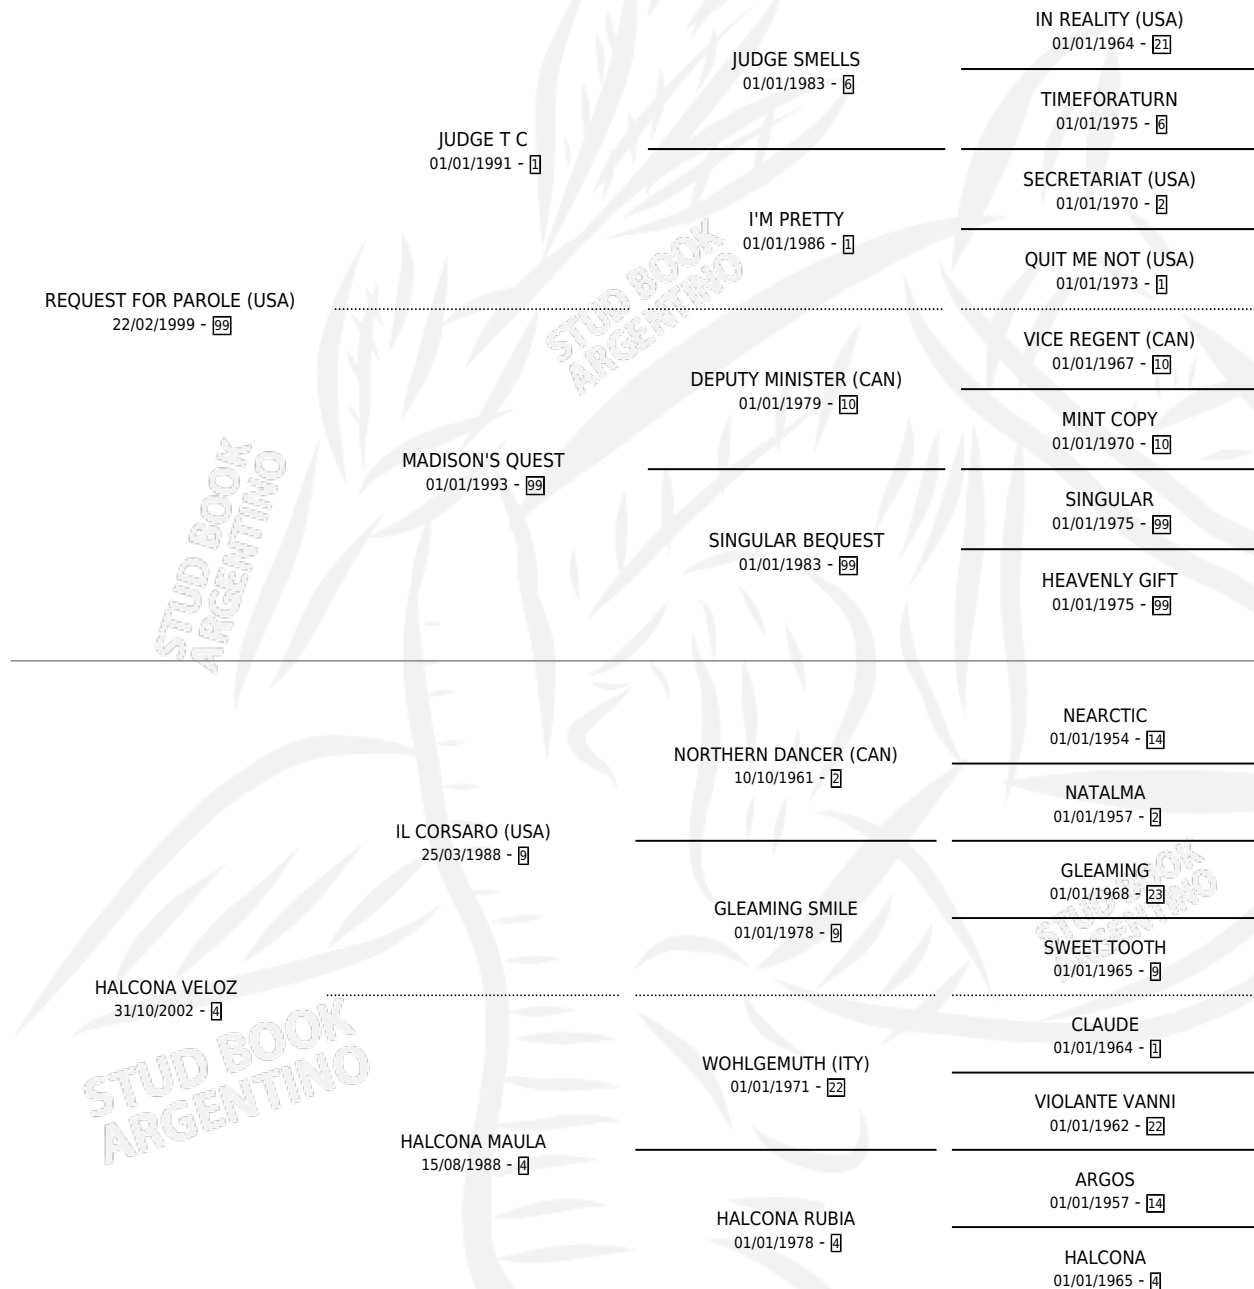

HALCONA HABLADORA

por **REQUEST FOR PAROLE (USA)** y **HALCONA VELOZ** por **IL CORSARO (USA)**

Argentina · Hembra · Zaino · SP · 04/11/2010
Familia 4-j · Volumen 40

ESTADO

TIPIFICACIÓN SANGUÍNEA	X
TIPIFICACIÓN POR ADN	✓
PASAPORTE	✓
IDENTIFICACIÓN POR MICROCHIP	✓
REPRODUCTOR	✓

Lugar de nacimiento: El Tala
Criador: Crespo Felix Eduardo

~

HIJOS

	MACHOS	HEMBRAS
2 NACIERON	1	1
2 CORRIERON	1	1

SIN ACTUACIONES

PEDIGREE

CAMPAÑA

Solo carreras oficiales de Argentina