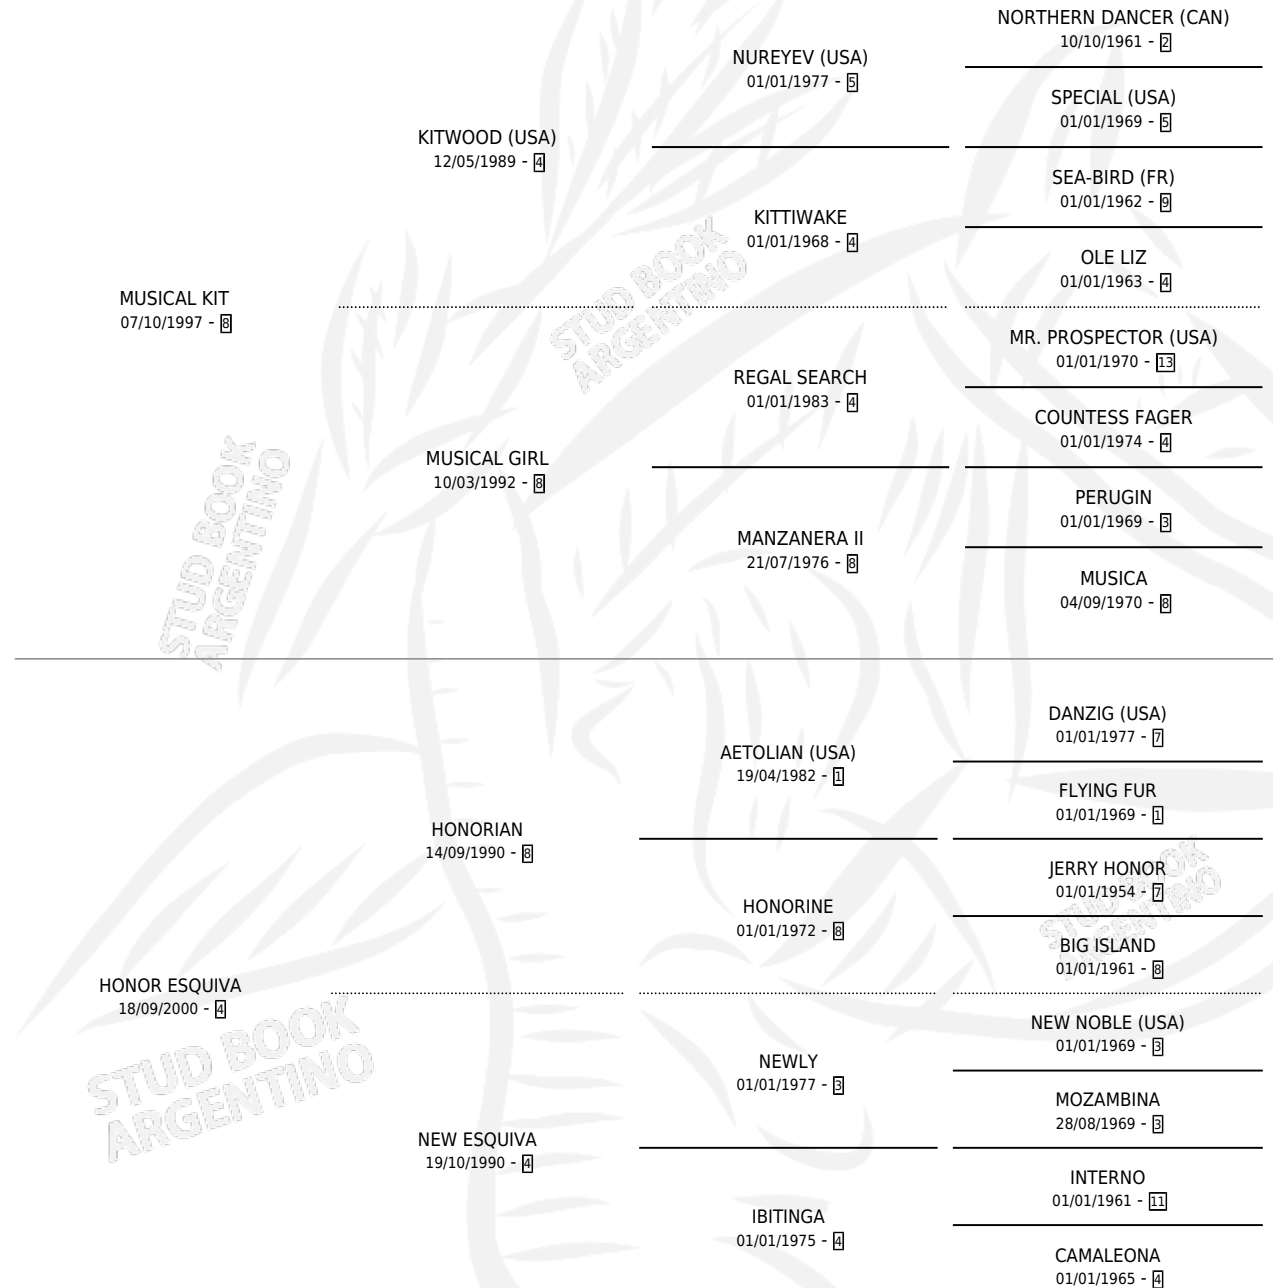

SOÑADA KIT

por MUSICAL KIT y HONOR ESQUIVA por HONORIAN

Argentina · Hembra · Zaino · SP · 02/10/2010
Familia 4-b · Volumen 40

ESTADO

TIPIFICACIÓN SANGUÍNEA	X
TIPIFICACIÓN POR ADN	✓
PASAPORTE	✓
IDENTIFICACIÓN POR MICROCHIP	✓
REPRODUCTOR	X

Lugar de nacimiento: Los Desagues

Criador: Berdezagar Jose Miguel

PEDIGREE

CAMPAÑA

Solo carreras oficiales de Argentina

POR EDAD

EDAD	CC	1°	2°	3°	4°	5°	NP	CLC	CLG	CLCG1	CLGG1	IMPORTE	GANANCIA / CC
3 AÑOS	2	0	0	0	0	0	2	0	0	0	0	\$0	\$0
TOTALES	2	0	0	0	0	0	2	0	0	0	0	\$0	\$0
%		0.0%	0.0%	0.0%	0.0%	0.0%	100%	0.0%	0.0%	0.0%	0.0%		