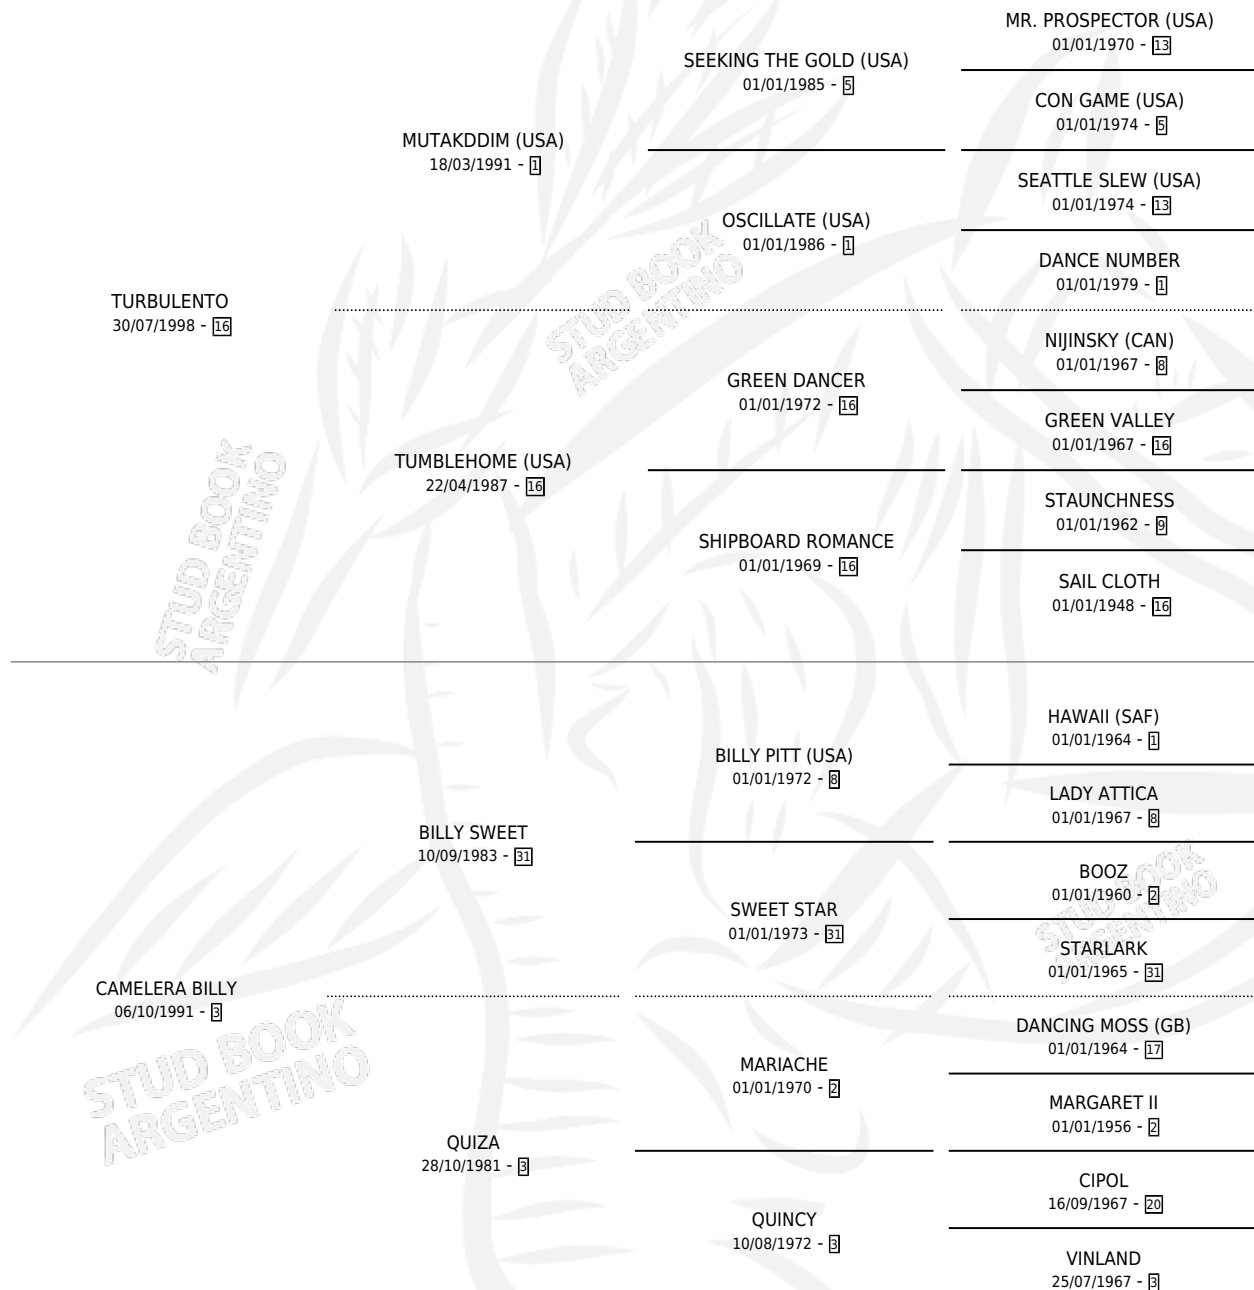

VALERGUITA

por **TURBULENTO** y **CAMELERA BILLY** por **BILLY SWEET**

Argentina · Hembra · Alazan · SP · 06/11/2010
Familia 3-I · Volumen 40

ESTADO

TIPIFICACIÓN SANGUÍNEA	X
TIPIFICACIÓN POR ADN	✓
PASAPORTE	✓
IDENTIFICACIÓN POR MICROCHIP	✓
REPRODUCTOR	X

Lugar de nacimiento: Cariloo
Criador: Aramendi Juan Carlos

PEDIGREE