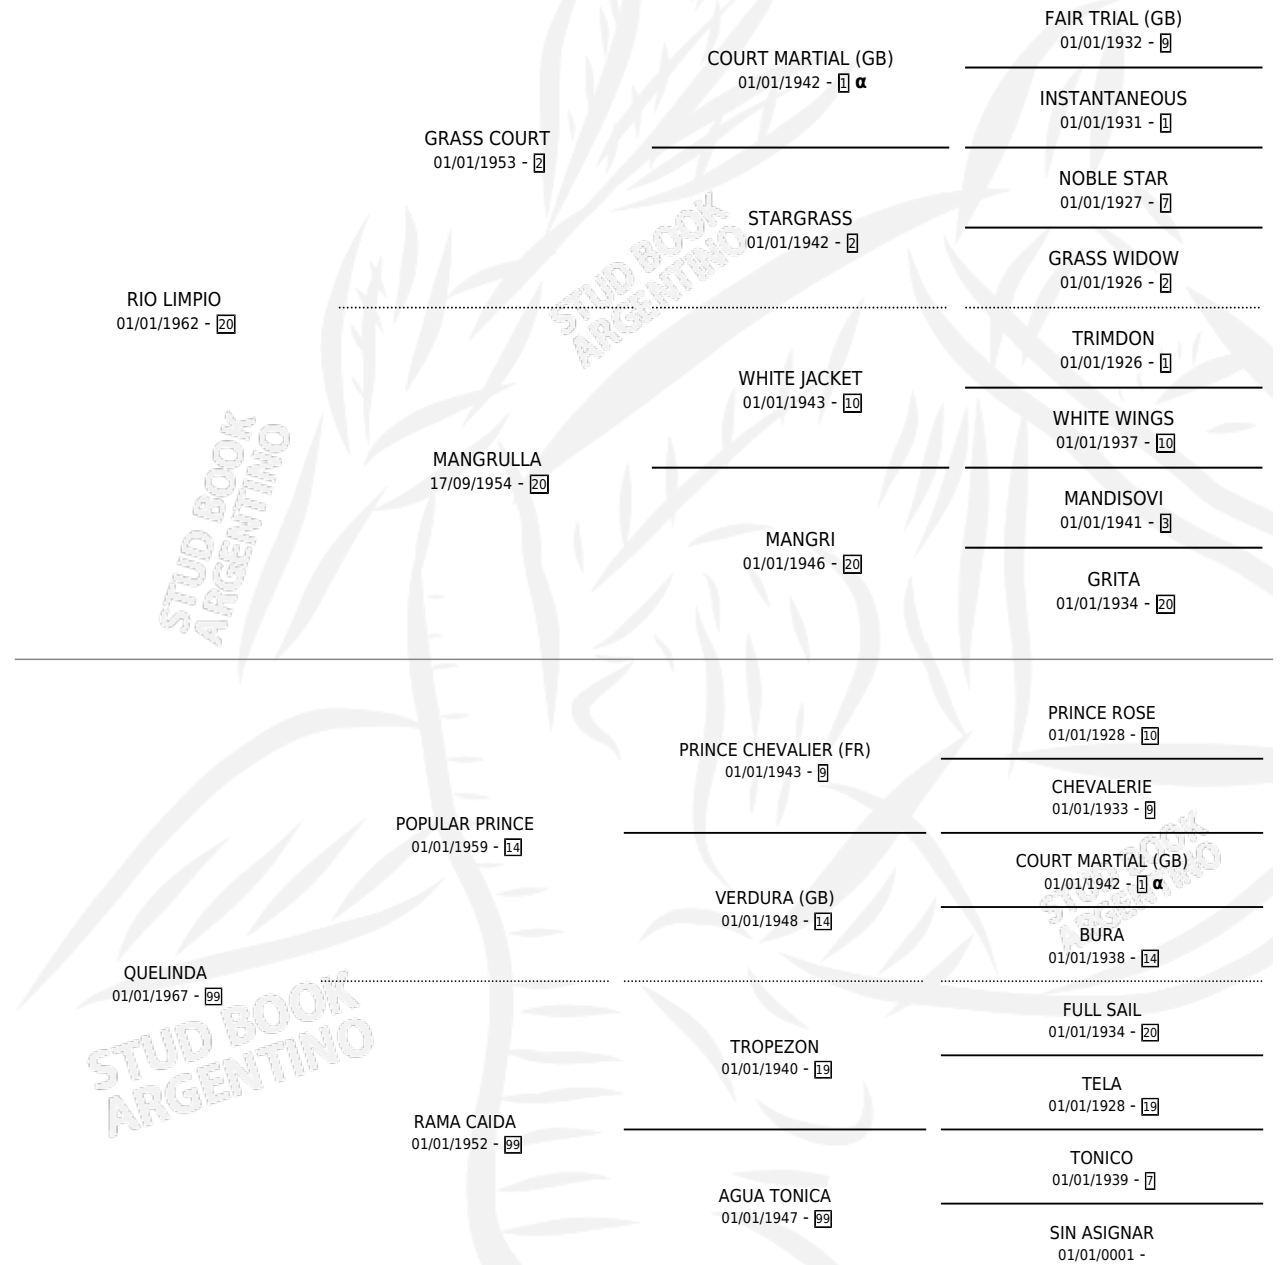

AMILINDA

por RIO LIMPIO y QUELINDA por POPULAR PRINCE

Argentina · Hembra · Zaino · SP · 01/01/1976
Familia 99 · Volumen 29

ESTADO

TIPIFICACIÓN SANGUÍNEA	X
TIPIFICACIÓN POR ADN	X
PASAPORTE	X
IDENTIFICACIÓN POR MICROCHIP	X
REPRODUCTOR	✓

Lugar de nacimiento: Campo particular

Criador: Sin dato

PEDIGREE

INBREEDING : α

CAMPAÑA

Solo carreras oficiales de Argentina

POR EDAD

EDAD	CC	1°	2°	3°	4°	5°	NP	CLC	CLG	CLCG1	CLGG1	IMPORTE	GANANCIA / CC
3 AÑOS	1	0	0	0	0	0	1	0	0	0	0	\$0	\$0
4 AÑOS	2	2	0	0	0	0	0	0	0	0	0	\$0	\$0
5 AÑOS	2	0	0	1	0	1	0	0	0	0	0	\$3,991,000	\$1,995,500
TOTALES	5	2	0	1	0	1	1	0	0	0	0	\$3,991,000	\$798,200
%		40.0%	0.0%	20.0%	0.0%	20.0%	20.0%	0.0%	0.0%	0.0%	0.0%		

Ganadora de 2 carreras en Palermo - \$3,991,000, a los 4 años.

POR DISTANCIA

HIPODROMO	CC	1°	2°	3°	4°	5°	NP	CLC	CLG	CLG1	CLGG1	IMPORTE
PALERMO	5	2	0	1	0	1	1	0	0	0	0	\$3,991,000
1200 MTS	2	0	0	1	0	1	0	0	0	0	0	\$3,991,000
0 MTS	2	2	0	0	0	0	0	0	0	0	0	\$0
1100 MTS	1	0	0	0	0	0	1	0	0	0	0	\$0

SERVICIOS

Servicios **4** / Nacimientos **0** / Efectividad **0.00%**

PADRILLO	PRODUCTO	CRIADOR	1ER SERVICIO	ÚLTIMO SERVICIO
VENENITO	∅		15/08/1986	28/10/1986
EL AZAR	∅		28/10/1985	29/11/1985
LEONAZO	∅			
VENENITO	∅			