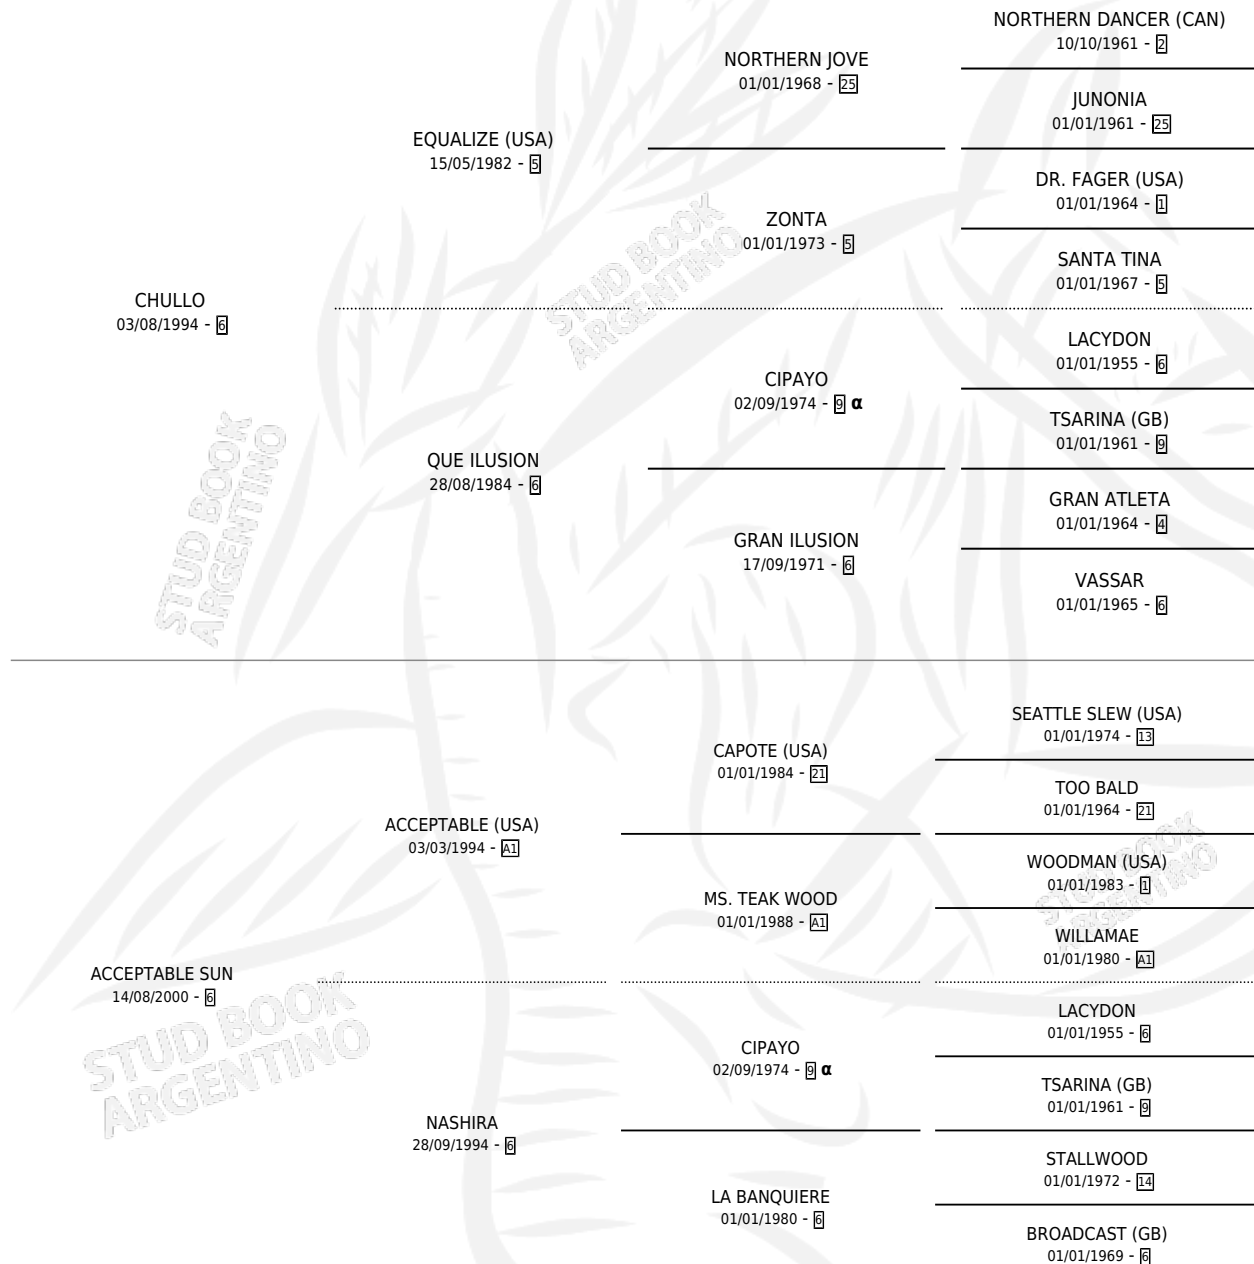

# RIO SIENA

por **CHULLO** y **ACCEPTABLE SUN** por **ACCEPTABLE (USA)**

Argentina · Macho · Zaino · SP · 30/08/2010  
Familia 6-e · Volumen 40

## ESTADO

TIPIFICACIÓN SANGUÍNEA	X
TIPIFICACIÓN POR ADN	✓
PASAPORTE	✓
IDENTIFICACIÓN POR MICROCHIP	✓
REPRODUCTOR	X

**Lugar de nacimiento:** Los Irlandeses

**Criador:** Fraguas Francisco

## PEDIGREE

INBREEDING :  $\alpha$

# RIO SIENA

**Datos oficiales del Stud Book Argentino**

Documento generado el 09/05/2026

[studbook.org.ar](http://studbook.org.ar)