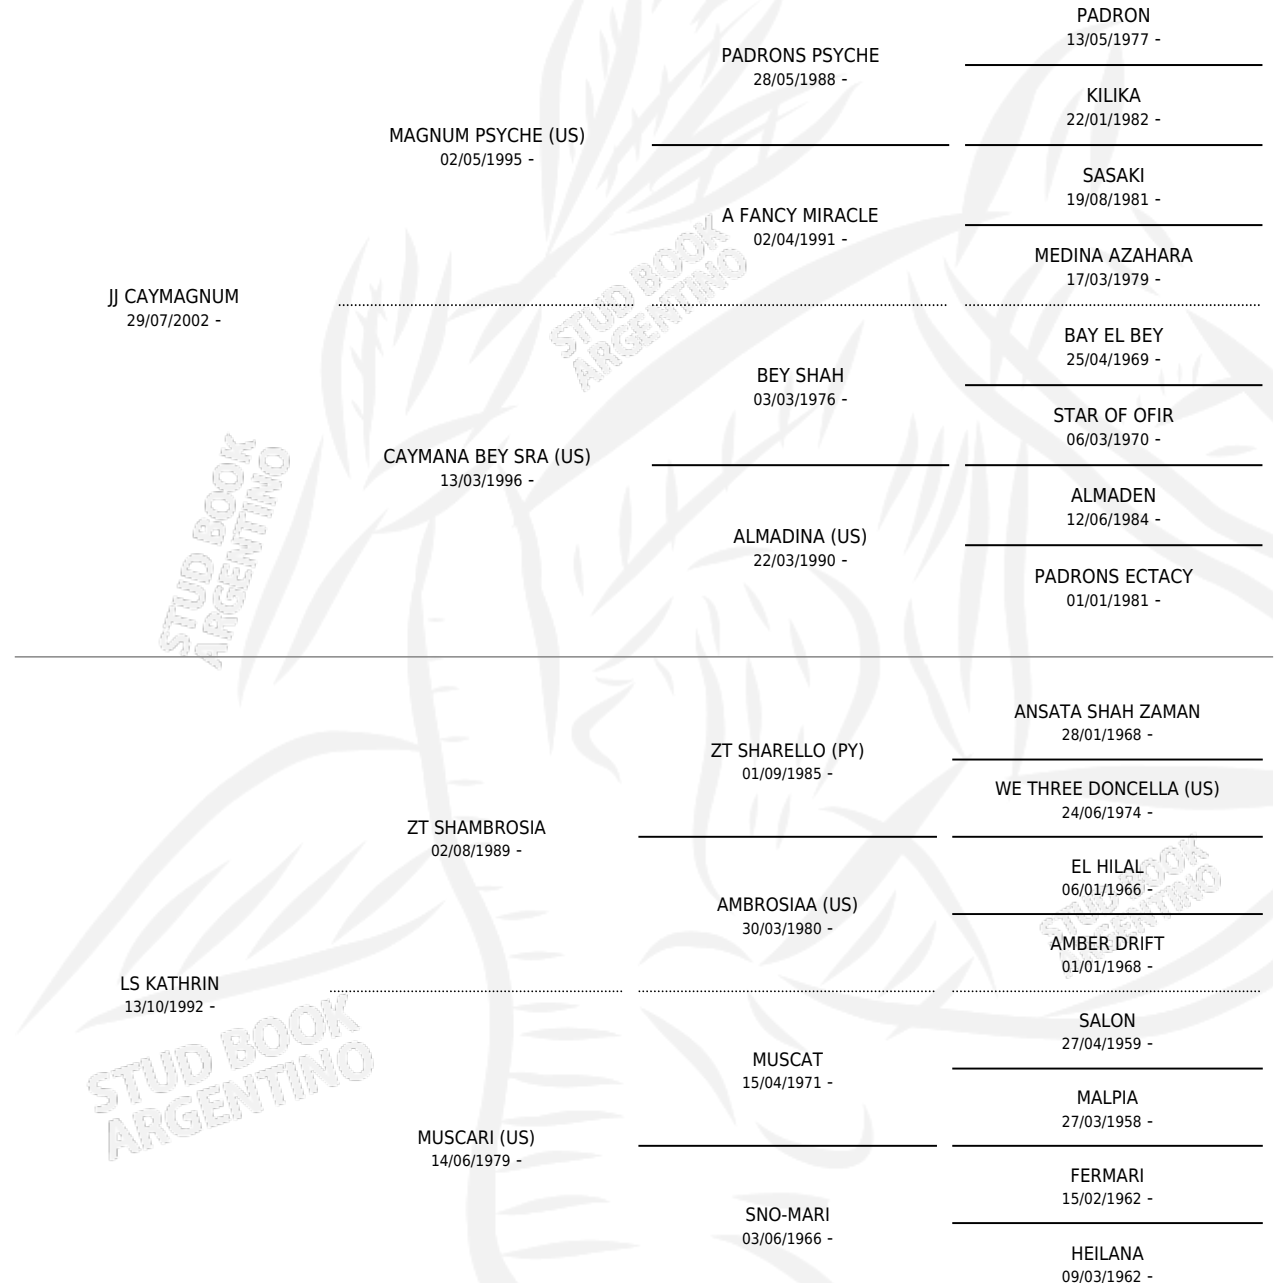

RZ SIROCO

por JJ CAYMAGNUM y LS KATHRIN por ZT SHAMBROSIA

Argentina · Macho · Alazan · AP · 26/11/2010
Familia · Volumen 40

ESTADO

TIPIFICACIÓN SANGUÍNEA	X
TIPIFICACIÓN POR ADN	X
PASAPORTE	X
IDENTIFICACIÓN POR MICROCHIP	X
REPRODUCTOR	X

Lugar de nacimiento: La Salamanca

Criador: La Salamanca

PEDIGREE

RZ SIROCO

Datos oficiales del Stud Book Argentino

Documento generado el 12/05/2026

studbook.org.ar